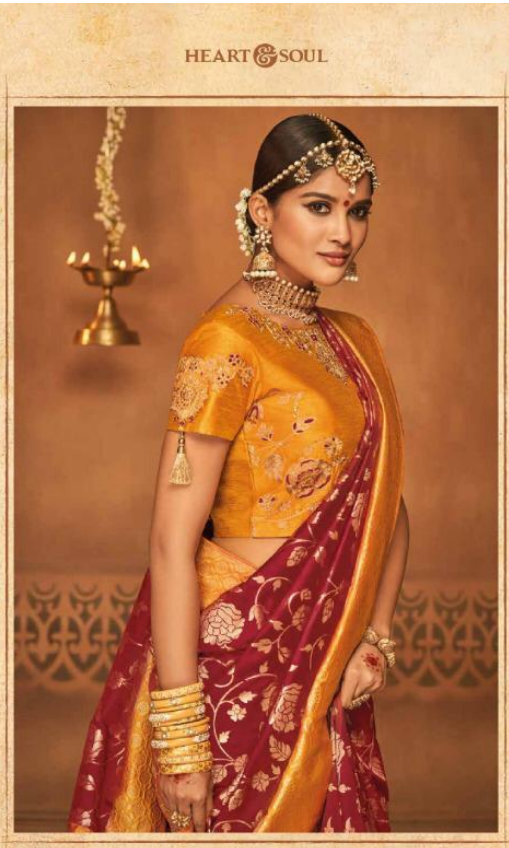

HEART&SOUL

Jaanvi

RATE LIST

SR.NO.	DESIGN.NO.	RUNNING EMB. BLOUSE	EMBROIDERY STITCH BLOUSE
1.	982	1715/-	1985/-
2.	983	2360/-	2630/-
3.	984 -A	2360/-	2630/-
4.	984 -B	2360/-	2630/-
5.	985 -A	2040/-	2305/-
6.	985 -B	2040/-	2305/-
7.	986	2040/-	2305/-
8.	987	2040/-	2305/-
9.	988	2040/-	2305/-
10.	989	1930/-	2200/-
11.	990	2145/-	2415/-
12.	991	2360/-	2630/-

GST :- 5% EXTRA

HEART & SOUL

LOOK = 988