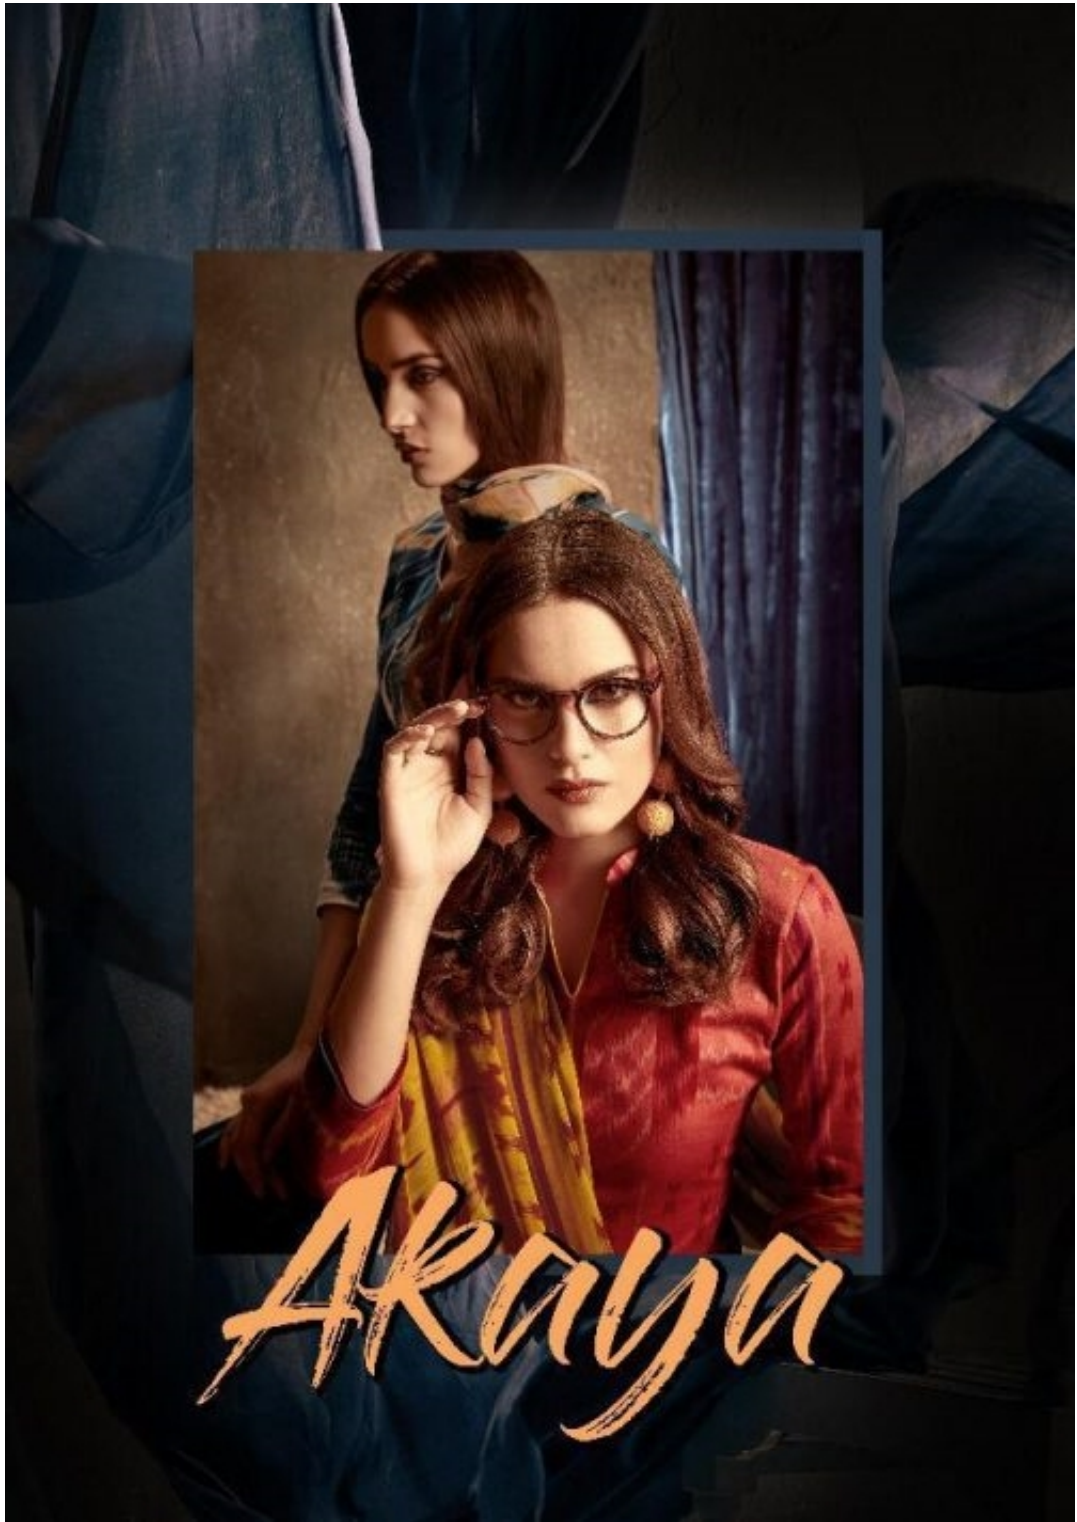

Akaya

KALKI
1002

Akaya

Akaya

TOP

PURE JAAM SATIN PRINT 2.5MTRS

BOTTOM

COTTON SOLID 2.7MTRS