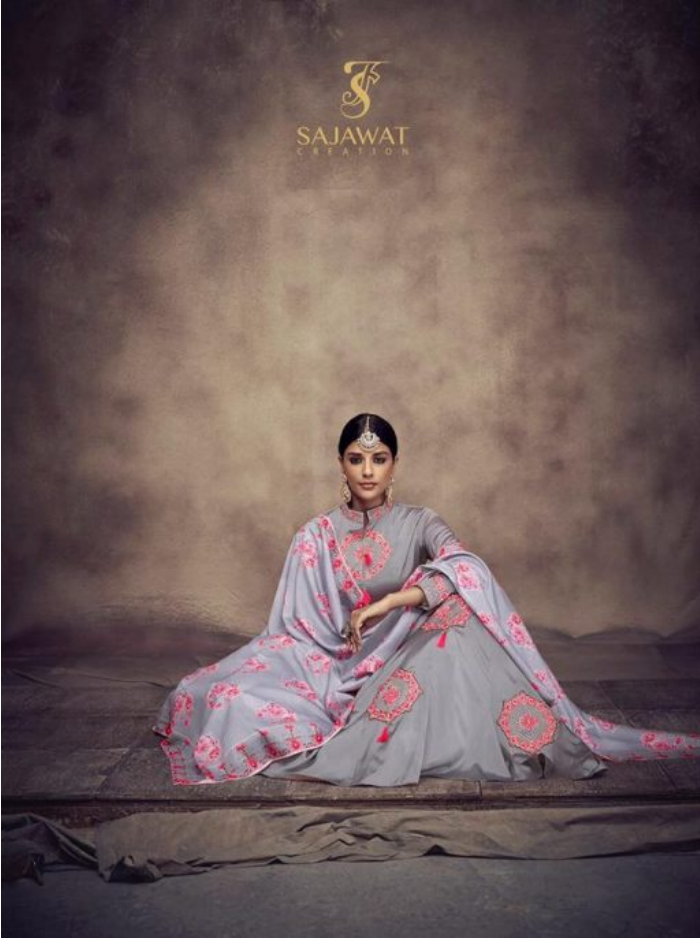

SAJAWAT
CREATION

Power **OF** style

D.NO - 1005