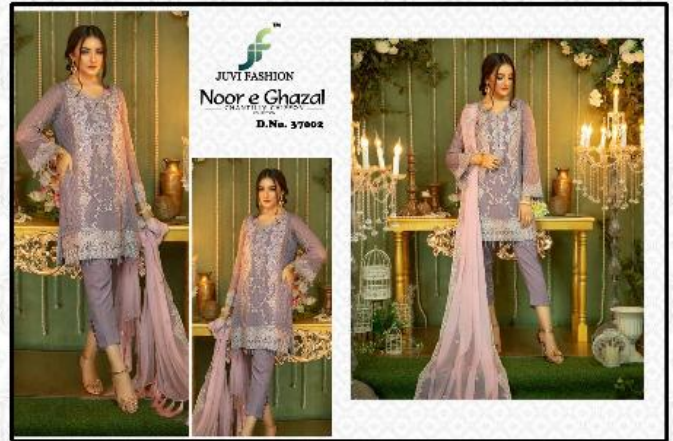

37001

37002

37003

37004

37005

37006