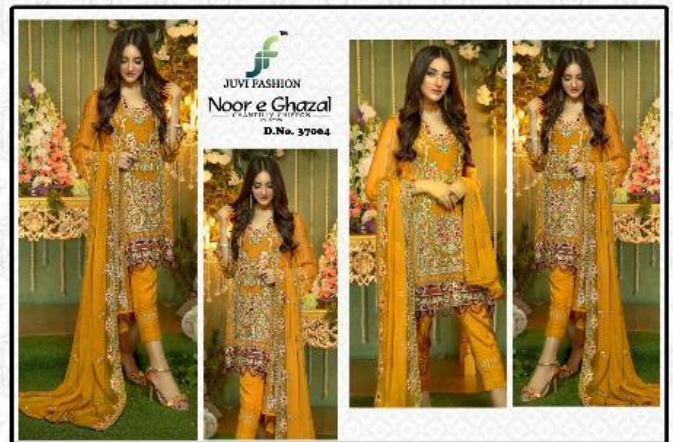

# Noor e Ghazal

— CHANTILLY CHIFFON —  
COLLECTION

JUVI FASHION

Noor e Ghazal  
CHANTILLY CHIFFON  
COLLECTION  
D.No. 37001

**JUVI FASHION**  
**Noor e Ghazal**  
CHANTILLY CHIFFON  
COLLECTION  
**D.No. 37002**

# Noor e Ghazal

— CHANTILLY CHIFFON —  
COLLECTION

**37001**

**37002**

**37003**

**37004**

**37005**

**37006**