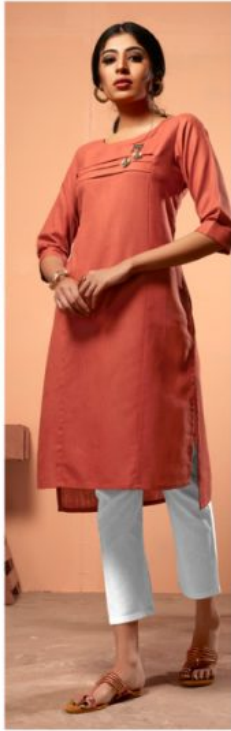

**AVG.RATE - 345/-INR**

**CATALOGUE PRICE - 2760/- INR +5% GST**

**SIZE : M-38, L-40, XL-42, XXL-44.**

**kirara**<sup>TM</sup>  
YOUR WARDROBE PARTNER

सुई आगा

2024

2024

2025