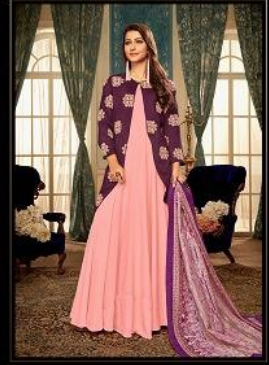

TARRAH
FASHION

1040

1033

1034

1037

1038

1035

1036

1039

1040

1033

TARRAH
FASHION

Alinaa vol.- 05

D.NO.	TOP	INNER	DUPATTA	RATE
1033	MASLINE	SANTOON	MASLINE DIGITAL PRINT	1400
1034	MASLINE	SANTOON	MASLINE DIGITAL PRINT	1400
1035	MASLINE	SANTOON	MASLINE DIGITAL PRINT	1400
1036	MASLINE	SANTOON	MASLINE DIGITAL PRINT	1440
1037	MASLINE	SANTOON	MASLINE DIGITAL PRINT	1400
1038	MASLINE	SANTOON	MASLINE DIGITAL PRINT	1570
1039	MASLINE	SANTOON	MASLINE DIGITAL PRINT	1490
1040	SATIN GOERGATE	SANTOON	MASLINE DIGITAL PRINT	1450