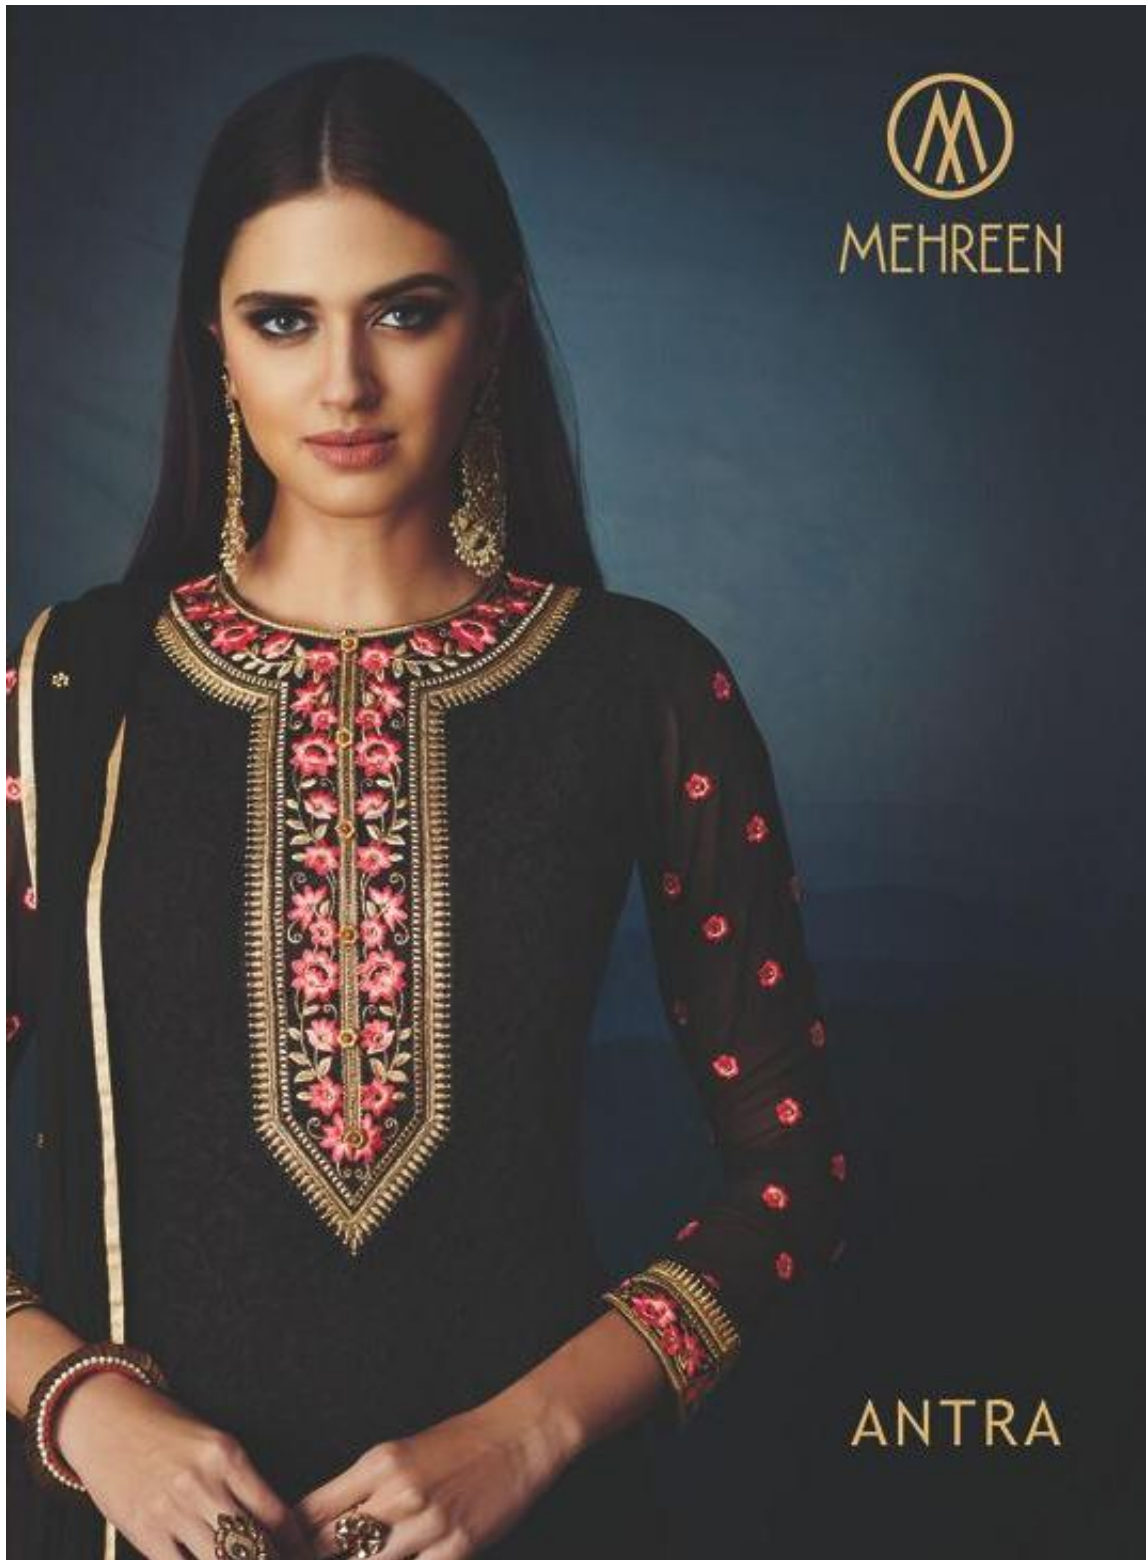

D. NO: 115

D. NO: 116

  
MEHREEN

MEHREEN

ANTRA

MEHREEN

ANTRA

TOP - NAVY BLUE  
GEORGETTE WITH  
AARI WORK