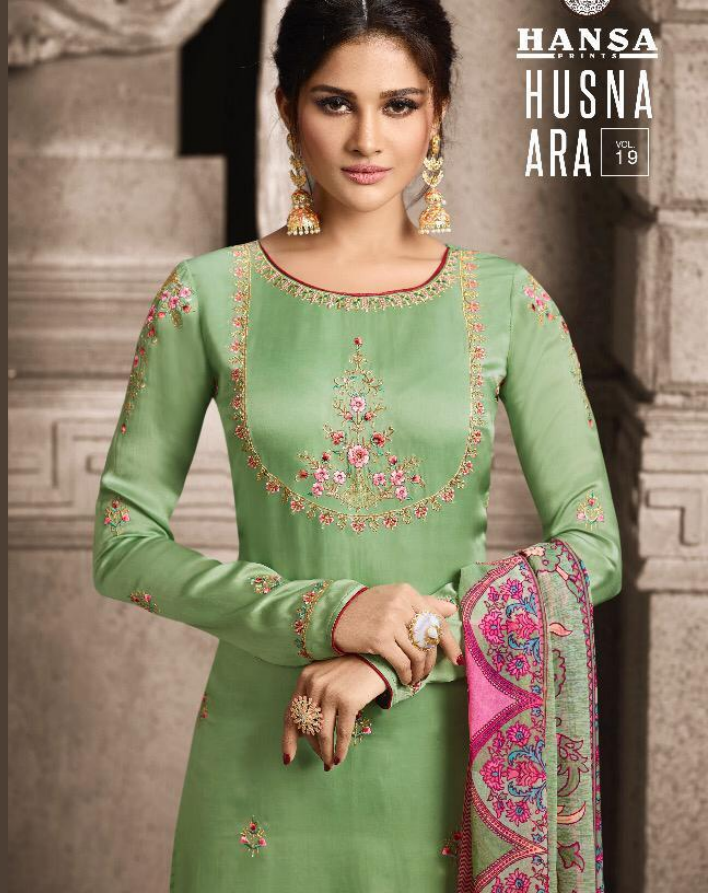

HANSA

19001

19004

HANSA

10002

HANSA
PRINTS

HUSNA
ARA

VOL
19

DESIGN NO.	QUALITY NAME	RATE
19001	HUSNA ARA VOL-19	1245
19002	HUSNA ARA VOL-19	1245
19003	HUSNA ARA VOL-19	1245
19004	HUSNA ARA VOL-19	1245
19005	HUSNA ARA VOL-19	1245
19006	HUSNA ARA VOL-19	1245
19007	HUSNA ARA VOL-19	1245
19008	HUSNA ARA VOL-19	1245
	TOTAL AMOUNT	9960
	TOTAL SUITS	8
	AVERAGE PRICE PER LIST	1245
	TOP : SATIN GEORGETTE DYED WITH EMBROIDERY	3
	BOTTOM : SANTOON WITH INNER	4
	DUPATTA : GEORGETTE PRINT	2.4
	CUT	9.40