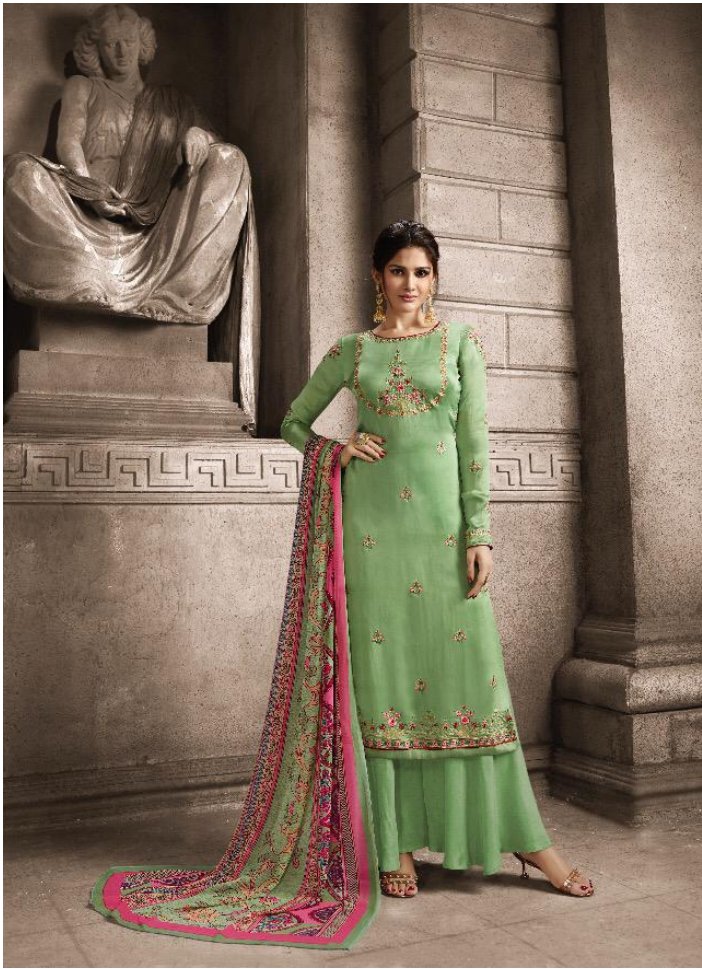

HANSA
PRINTS

HUSNA
ARA

VOL
19

HANSA
PRINTS

HUSNA
ARA

VOL
19

HANSA

19006

HANSA

19001

19004

HANSA

10002

HANSA
PRINTS

HUSNA
ARA

VOL
19

DESIGN NO.	QUALITY NAME	RATE
19001	HUSNA ARA VOL-19	1245
19002	HUSNA ARA VOL-19	1245
19003	HUSNA ARA VOL-19	1245
19004	HUSNA ARA VOL-19	1245
19005	HUSNA ARA VOL-19	1245
19006	HUSNA ARA VOL-19	1245
19007	HUSNA ARA VOL-19	1245
19008	HUSNA ARA VOL-19	1245
	TOTAL AMOUNT	9960
	TOTAL SUITS	8
	AVERAGE PRICE PER LIST	1245
	TOP : SATIN GEORGETTE DYED WITH EMBROIDERY	3
	BOTTOM : SANTOON WITH INNER	4
	DUPATTA : GEORGETTE PRINT	2.4
	CUT	9.40