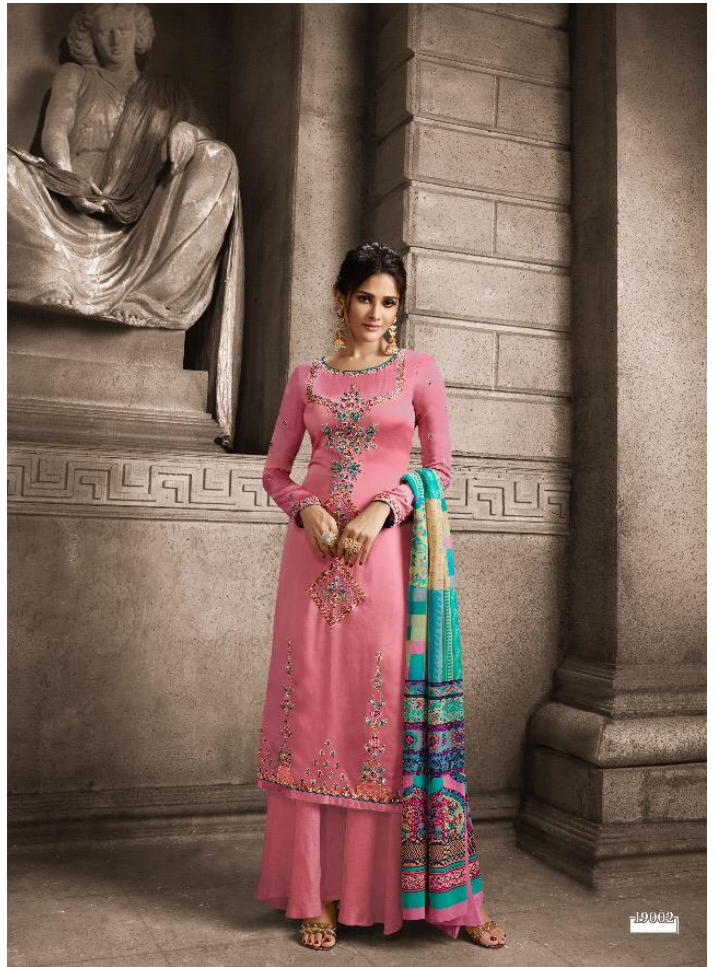

HANSA

19009