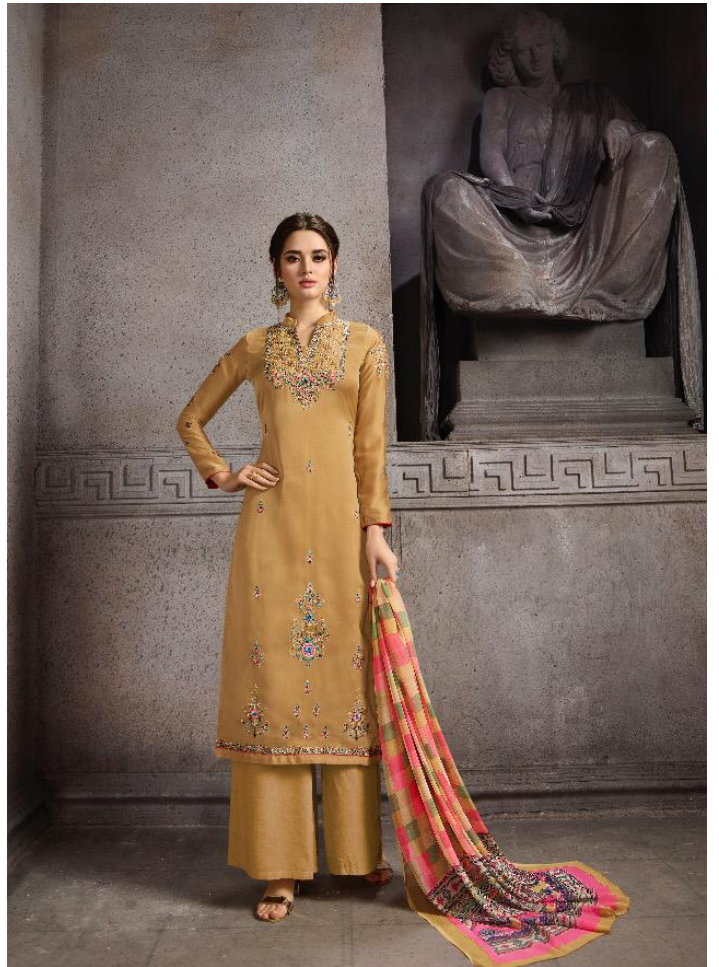

HANSA
PRINTS

HUSNA
ARA

VOL
19

HANSA
PRINTS

HUSNA
ARA

VOL
19

HANSA

19006

HANSA

19001

19004

HANSA

10002

HANSA
PRINTS

HUSNA
ARA

VOL
19

DESIGN NO.	QUALITY NAME	RATE
19001	HUSNA ARA VOL-19	1245
19002	HUSNA ARA VOL-19	1245
19003	HUSNA ARA VOL-19	1245
19004	HUSNA ARA VOL-19	1245
19005	HUSNA ARA VOL-19	1245
19006	HUSNA ARA VOL-19	1245
19007	HUSNA ARA VOL-19	1245
19008	HUSNA ARA VOL-19	1245
	TOTAL AMOUNT	9960
	TOTAL SUITS	8
	AVERAGE PRICE PER LIST	1245
	TOP : SATIN GEORGETTE DYED WITH EMBROIDERY	3
	BOTTOM : SANTOON WITH INNER	4
	DUPATTA : GEORGETTE PRINT	2.4
	CUT	9.40