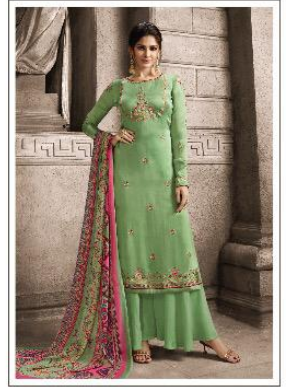

DESIGN NO.	QUALITY NAME	RATE
19001	HUSNA ARA VOL-19	1245
19002	HUSNA ARA VOL-19	1245
19003	HUSNA ARA VOL-19	1245
19004	HUSNA ARA VOL-19	1245
19005	HUSNA ARA VOL-19	1245
19006	HUSNA ARA VOL-19	1245
19007	HUSNA ARA VOL-19	1245
19008	HUSNA ARA VOL-19	1245
	TOTAL AMOUNT	9960
	TOTAL SUITS	8
	AVERAGE PRICE PER LIST	1245
	TOP : SATIN GEORGETTE DYED WITH EMBROIDERY	3
	BOTTOM : SANTOON WITH INNER	4
	DUPATTA : GEORGETTE PRINT	2.4
	CUT	9.40

19001

19002

19005

19006

19003

19004

19007

19008