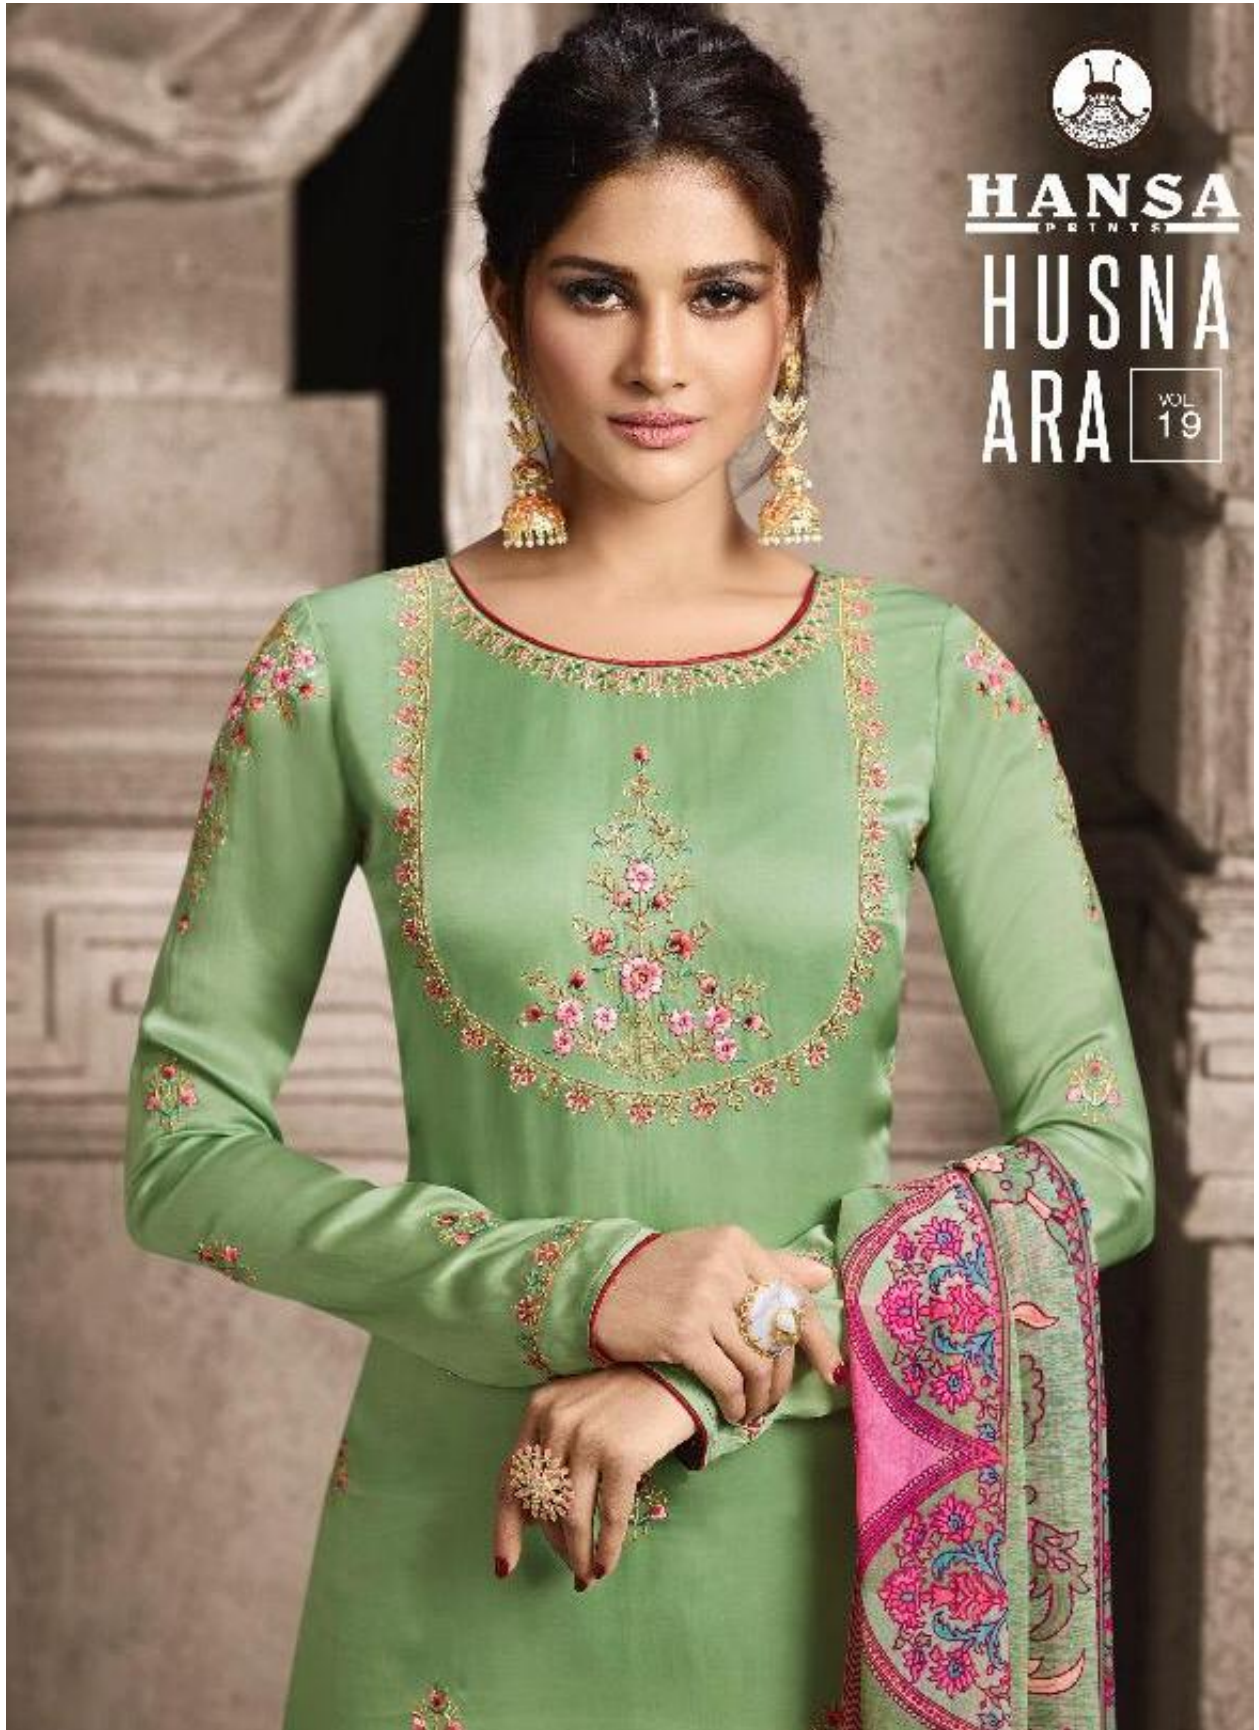

HANSA
PRINTS

HUSNA
ARA

VOL
19

HANSA
PRINTS

HUSNA
ARA

VOL
19

HANSA

19006

HANSA

19001

19004

HANSA

10002

HANSA
PRINTS

HUSNA
ARA

VOL
19

DESIGN NO.	QUALITY NAME	RATE
19001	HUSNA ARA VOL-19	1245
19002	HUSNA ARA VOL-19	1245
19003	HUSNA ARA VOL-19	1245
19004	HUSNA ARA VOL-19	1245
19005	HUSNA ARA VOL-19	1245
19006	HUSNA ARA VOL-19	1245
19007	HUSNA ARA VOL-19	1245
19008	HUSNA ARA VOL-19	1245
	TOTAL AMOUNT	9960
	TOTAL SUITS	8
	AVERAGE PRICE PER LIST	1245
	TOP : SATIN GEORGETTE DYED WITH EMBROIDERY	3
	BOTTOM : SANTOON WITH INNER	4
	DUPATTA : GEORGETTE PRINT	2.4
	CUT	9.40