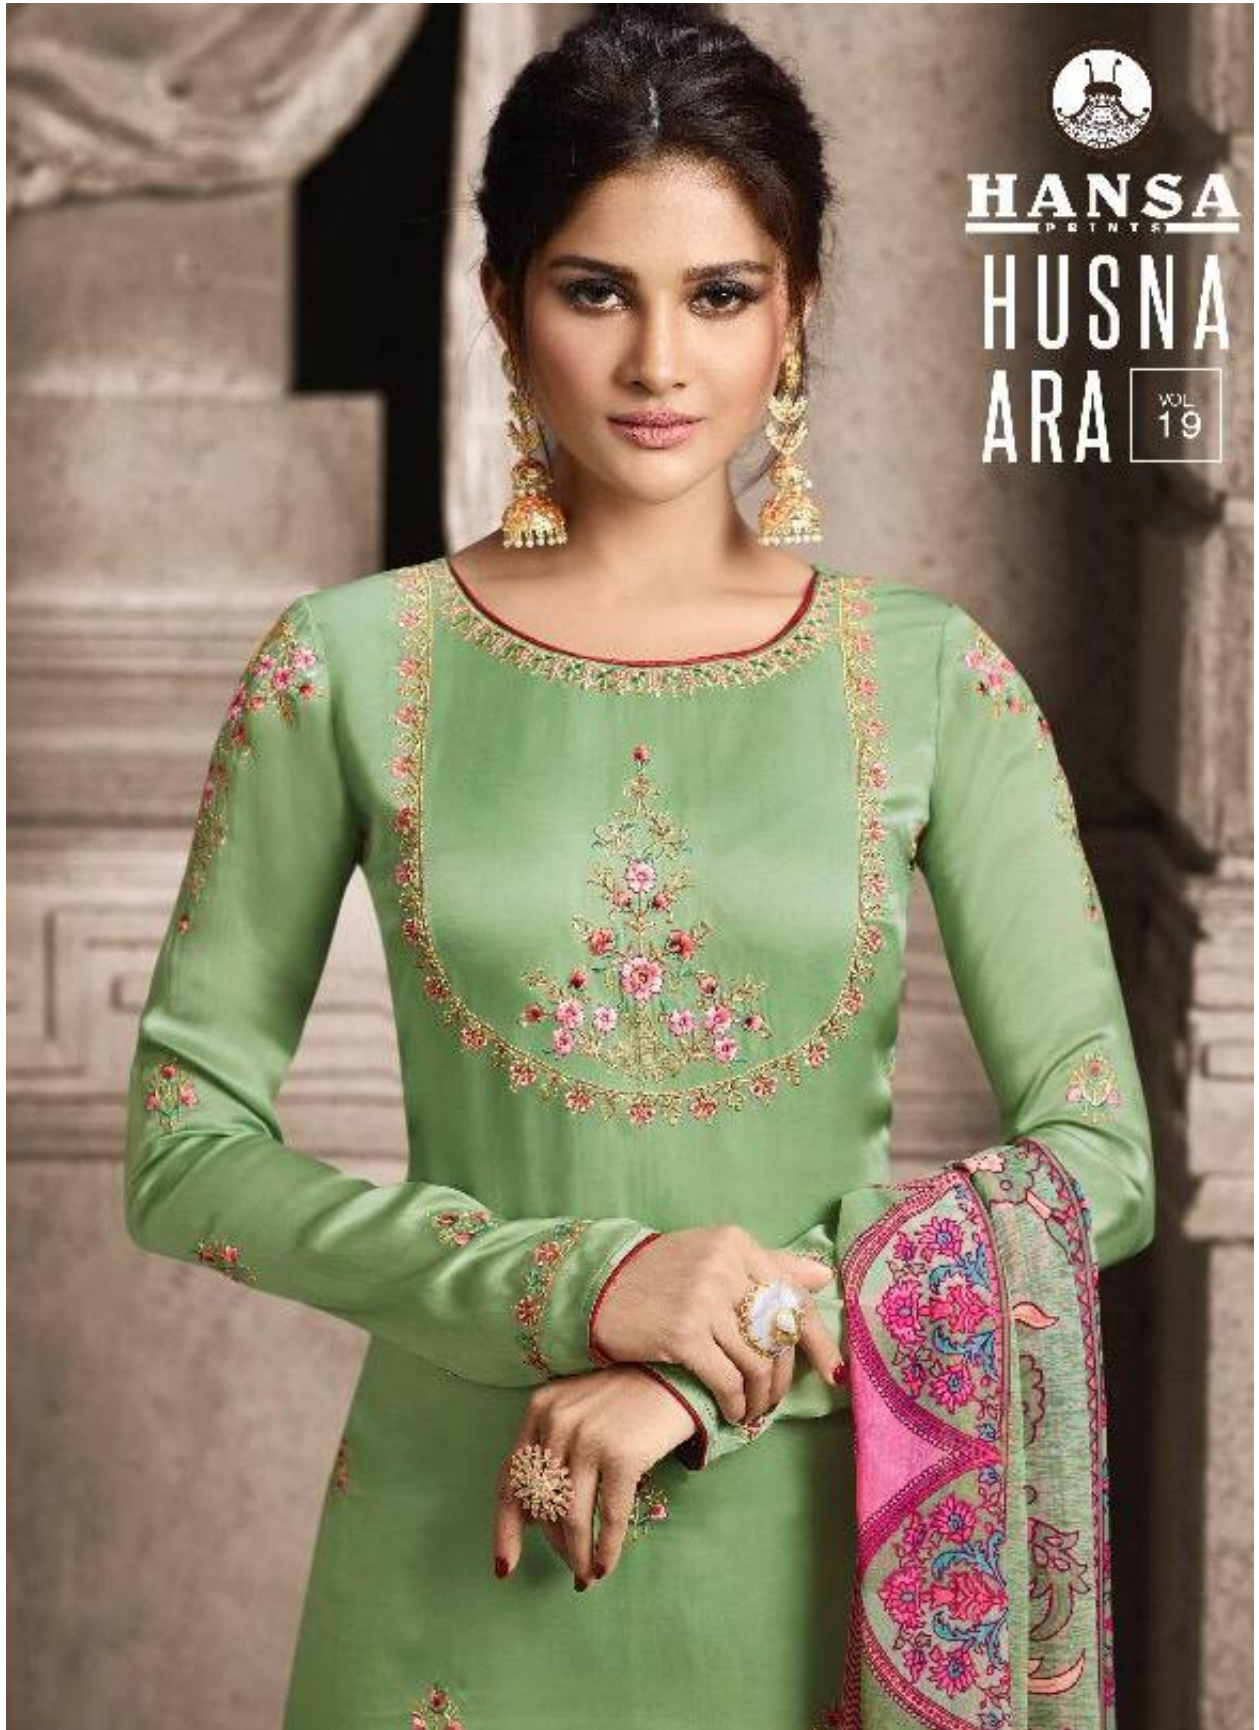

HANSA

19001

19004

HANSA

10002

HANSA
PRINTS

HUSNA
ARA

VOL
19

DESIGN NO.	QUALITY NAME	RATE
19001	HUSNA ARA VOL-19	1245
19002	HUSNA ARA VOL-19	1245
19003	HUSNA ARA VOL-19	1245
19004	HUSNA ARA VOL-19	1245
19005	HUSNA ARA VOL-19	1245
19006	HUSNA ARA VOL-19	1245
19007	HUSNA ARA VOL-19	1245
19008	HUSNA ARA VOL-19	1245
	TOTAL AMOUNT	9960
	TOTAL SUITS	8
	AVERAGE PRICE PER LIST	1245
	TOP : SATIN GEORGETTE DYED WITH EMBROIDERY	3
	BOTTOM : SANTOON WITH INNER	4
	DUPATTA : GEORGETTE PRINT	2.4
	CUT	9.40