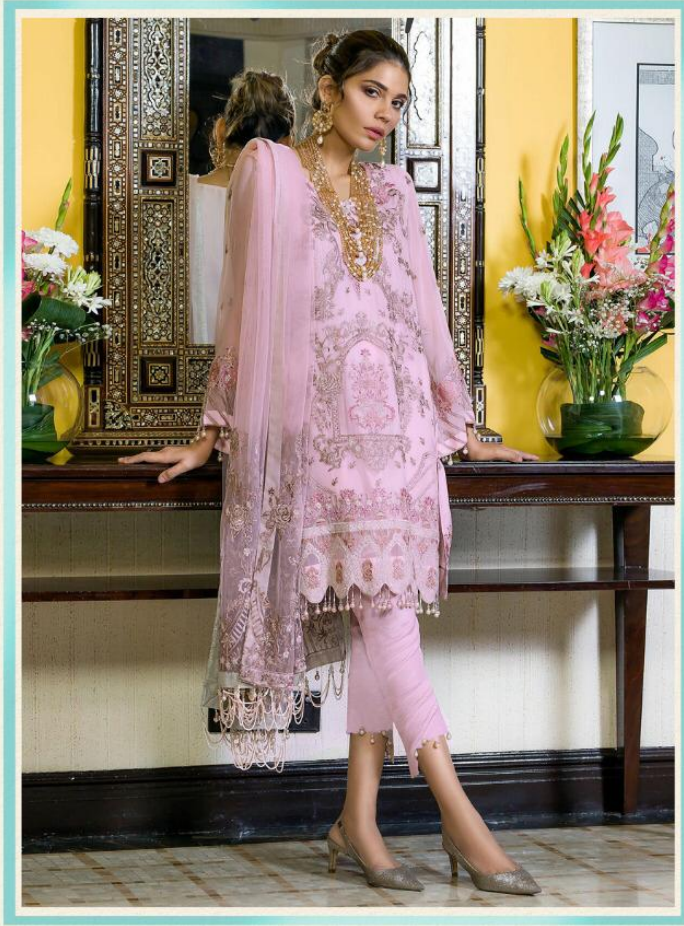

JUVI FASHION

RAZAB
D.No. 39004