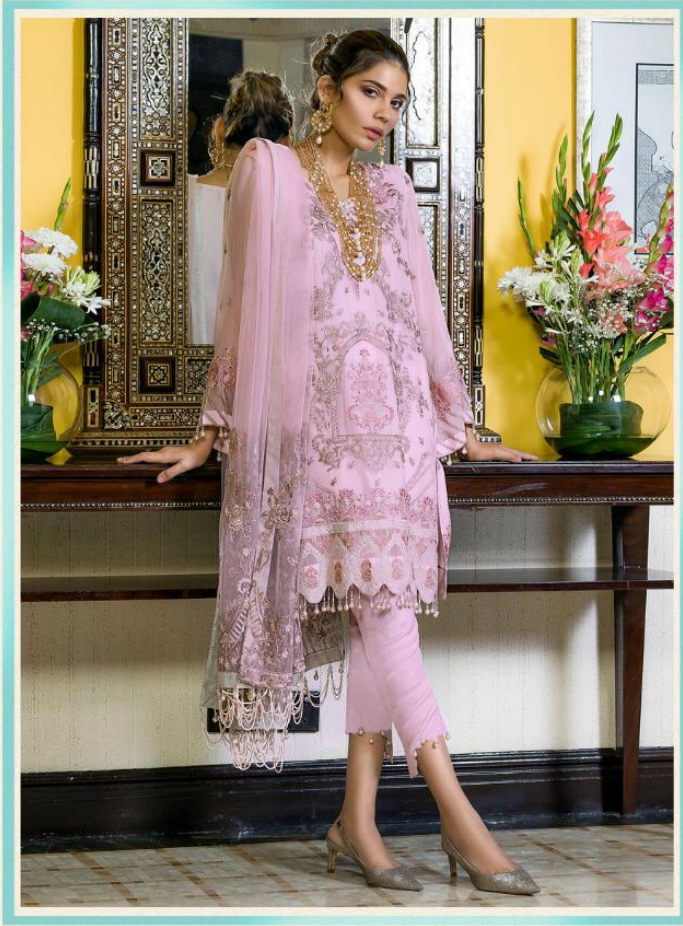

™
JUVI FASHION

RAZAB
D.No. 39004