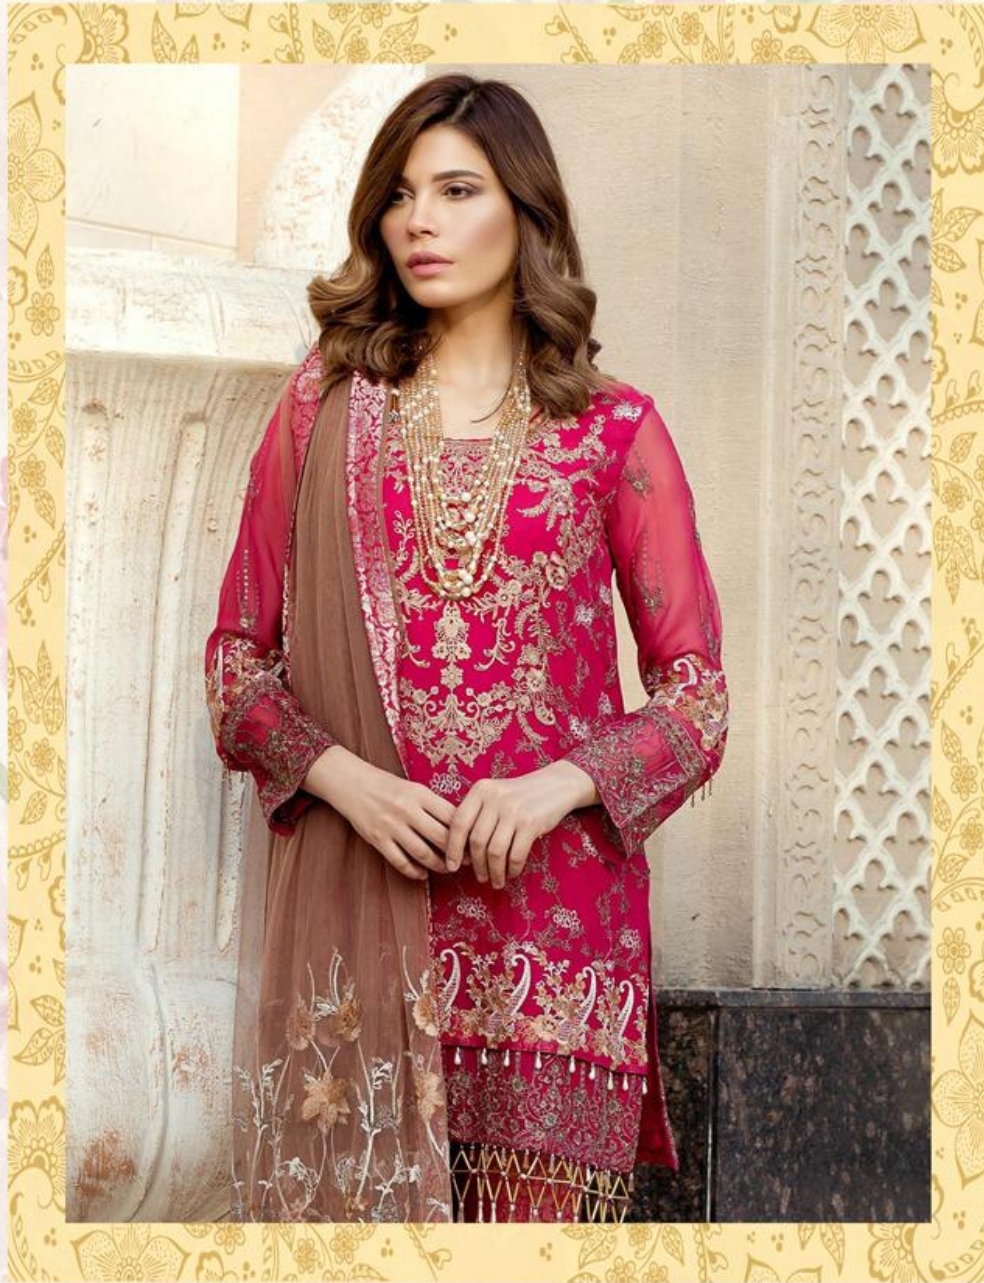

JUVI FASHION

RAZAB