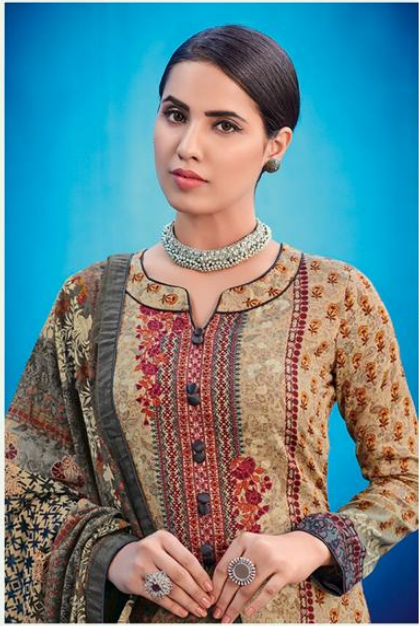

ہاؤس آف لائن

HOUSE OF LAWN<sup>®</sup>  
DEFINING FEMININITY AND LUXURY

~ Raas || रास ~

100% PURE ORIGINAL JAM SATIN WITH BARIK KASHMIRI EMBROIDERY

505

503

ہاؤس آف لائن

HOUSE OF LAWN<sup>®</sup>  
DEFINING FEMININITY AND LUXURY