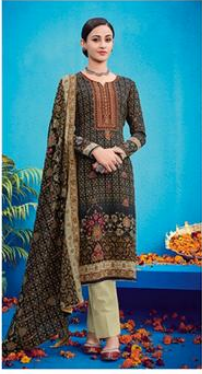

502

ہاؤس آف لائن  
HOUSE OF LAWN®  
DEFINING FEMININITY AND LUXURY

501

ہاؤس آف لائن

HOUSE OF LAWN<sup>®</sup>  
DEFINING FEMININITY AND LUXURY

~ Raas || रास ~

100% PURE ORIGINAL JAM SATIN WITH BARIK KASHMIRI EMBROIDERY