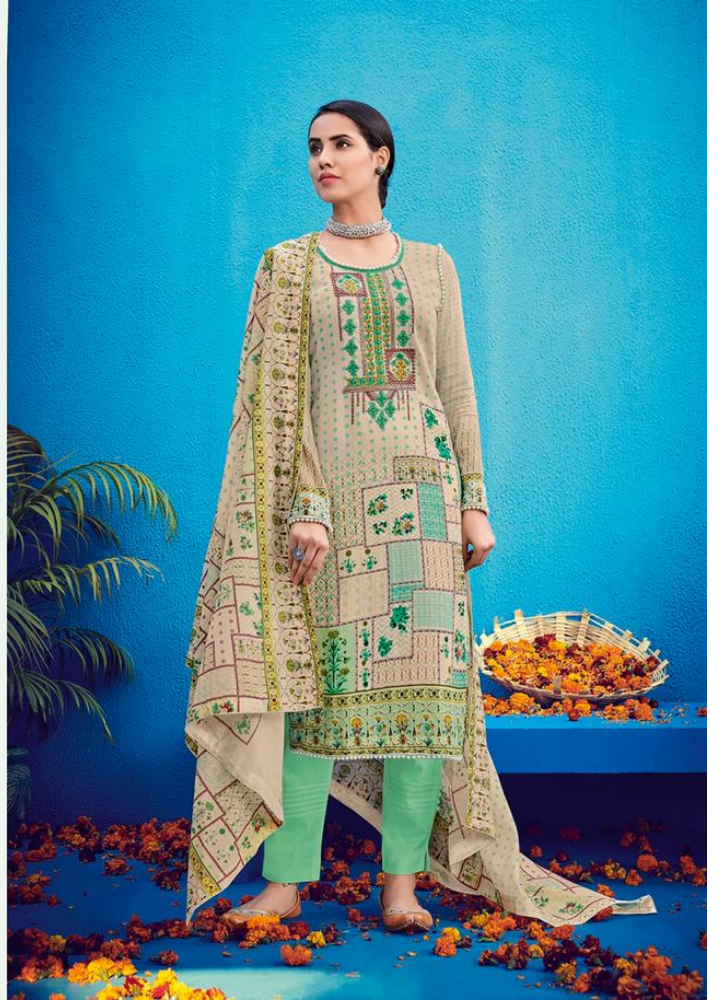

ہاؤس آف لائن

HOUSE OF LAWN<sup>®</sup>  
DEFINING FEMININITY AND LUXURY

~ Raas || रास ~

100% PURE ORIGINAL JAM SATIN WITH BARIK KASHMIRI EMBROIDERY

ہاؤس آف لائن

HOUSE OF LAWN<sup>®</sup>  
DEFINING FEMININITY AND LUXURY

ہاؤس آف لائن

HOUSE OF LAWN<sup>®</sup>  
DEFINING FEMININITY AND LUXURY

~ Raas || रास ~

100% PURE ORIGINAL JAM SATIN WITH BARIK KASHMIRI EMBROIDERY

505

503

ہاؤس آف لائن

HOUSE OF LAWN<sup>®</sup>  
DEFINING FEMININITY AND LUXURY

502

ہاؤس آف لائن  
HOUSE OF LAWN®  
DEFINING FEMININITY AND LUXURY

501

ہاؤس آف لائن

HOUSE OF LAWN<sup>®</sup>  
DEFINING FEMININITY AND LUXURY

~ Raas || रास ~

100% PURE ORIGINAL JAM SATIN WITH BARIK KASHMIRI EMBROIDERY