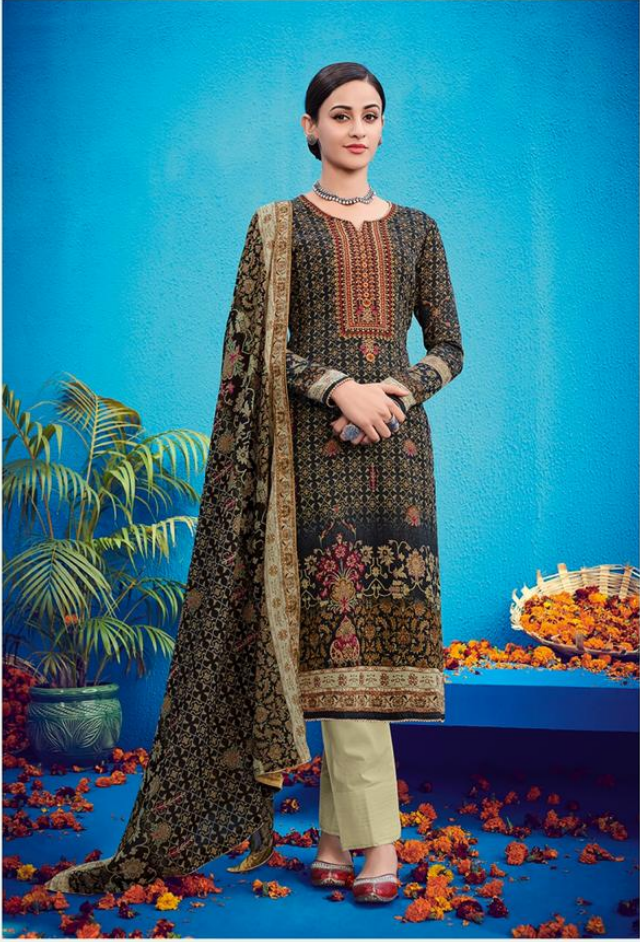

ہاؤس آف لائن

HOUSE OF LAWN<sup>®</sup>  
DEFINING FEMININITY AND LUXURY

~ Raas || रास ~

100% PURE ORIGINAL JAM SATIN WITH BARIK KASHMIRI EMBROIDERY

ہاؤس آف لائن

HOUSE OF LAWN<sup>®</sup>  
DEFINING FEMININITY AND LUXURY

ہاؤس آف لائن

HOUSE OF LAWN<sup>®</sup>  
DEFINING FEMININITY AND LUXURY

~ Raas || रास ~

100% PURE ORIGINAL JAM SATIN WITH BARIK KASHMIRI EMBROIDERY

505

503

ہاؤس آف لائن

HOUSE OF LAWN<sup>®</sup>  
DEFINING FEMININITY AND LUXURY

502

ہاؤس آف لائن  
HOUSE OF LAWN®  
DEFINING FEMININITY AND LUXURY

501

ہاؤس آف لائن

HOUSE OF LAWN<sup>®</sup>  
DEFINING FEMININITY AND LUXURY

~ Raas || रास ~

100% PURE ORIGINAL JAM SATIN WITH BARIK KASHMIRI EMBROIDERY