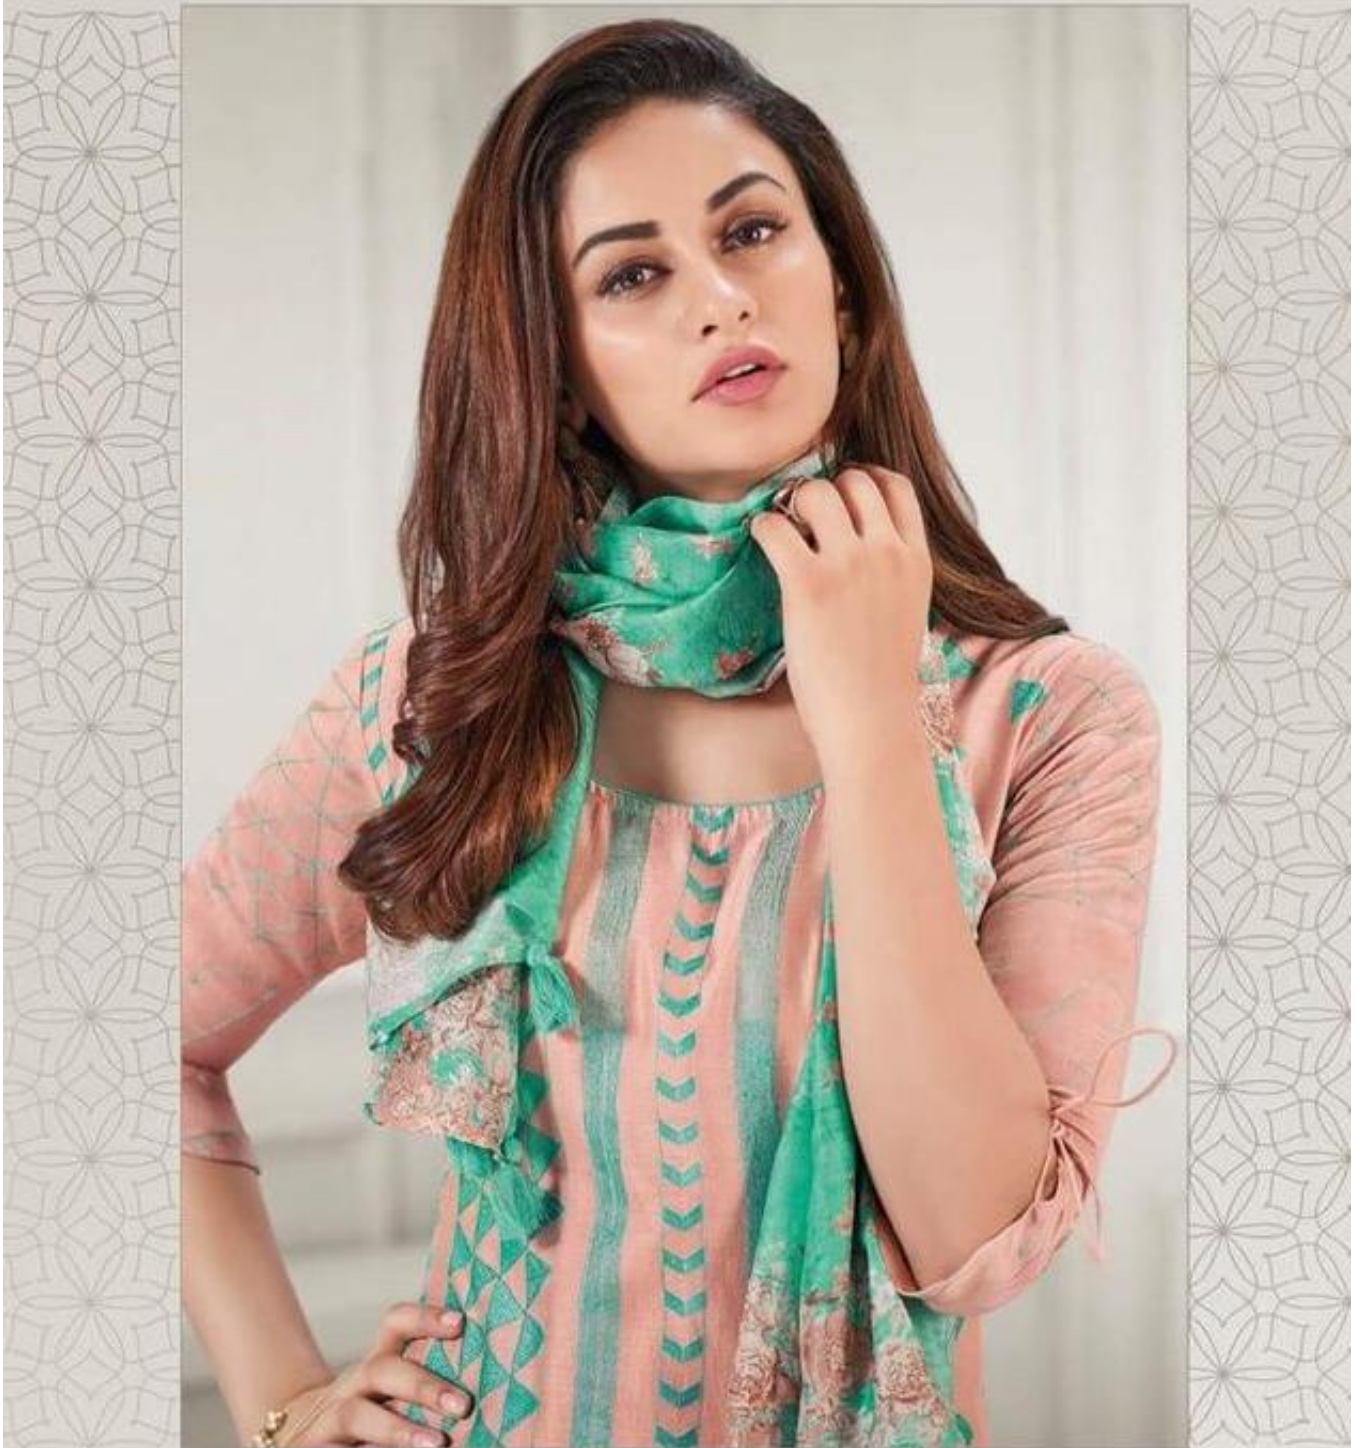

## KORA SILK WITH EMBROIDERY

DESIGN NO.	PRODUCT NAME	PRICE
271	GLAMAX	2150/-
272	GLAMAX	2150/-
273	GLAMAX	2150/-
274	GLAMAX	2150/-
275	GLAMAX	2150/-
276	GLAMAX	2150/-
<b>TOTAL SUIT : 06</b>		<b>TOTAL AMT. : 12900/-</b>

**TOP: KORA SILK    BTM: HEAVY LAWN COTTON**  
**DUPATTA: KORA SILK**

272

Om-tex  
REFINING SPACILITY

*Om.lex*<sup>®</sup>  
REFINING ETHNICITY

*Glamax*

Om Lex  
REFINING ELEGANCE

276

*OmLex*  
REVIVING ETHNICITY