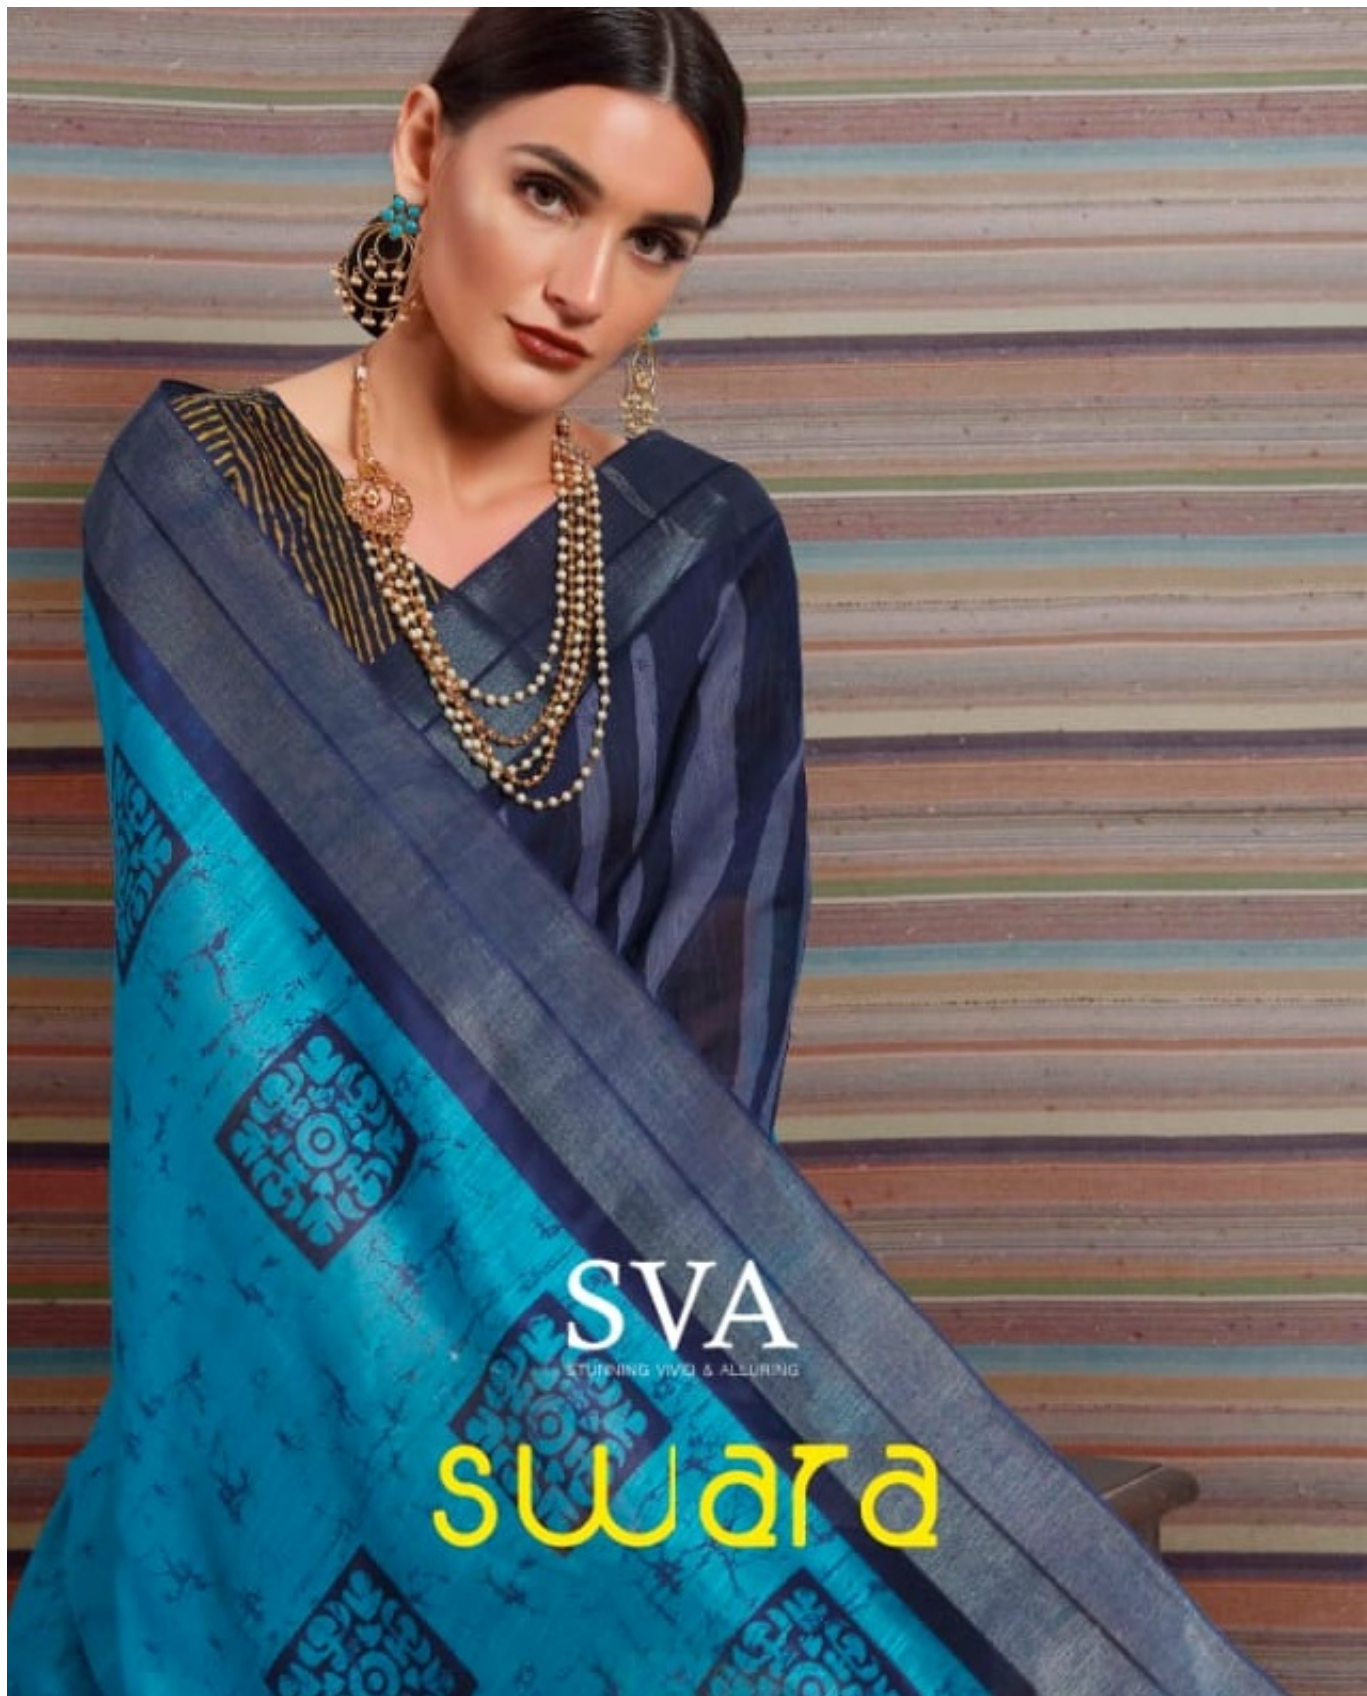

STUNNING VIVID & ALLURING

suwara

SVA
SILK VEST & ALLURE

K - 2409

SVA
STYLING VIKAS & ALLURIAS

K - 2410

SVA
STUNNING VIBO & ALLOWING

K - 2412

SVA
SILK VESTMENTS AND ALPHONS

K - 2402

SVA

STUNNING VIVID & ALLURING

suwara

K - 2401

K - 2402

K - 2403

K - 2412

SVA
STYLISH VIBES & ALLURES

K - 2405

K - 2406

SVA
STUNNING EVO & ALLURING

K - 2404

SVA
SUNSHINE VIVO & ALPINE

K - 2401