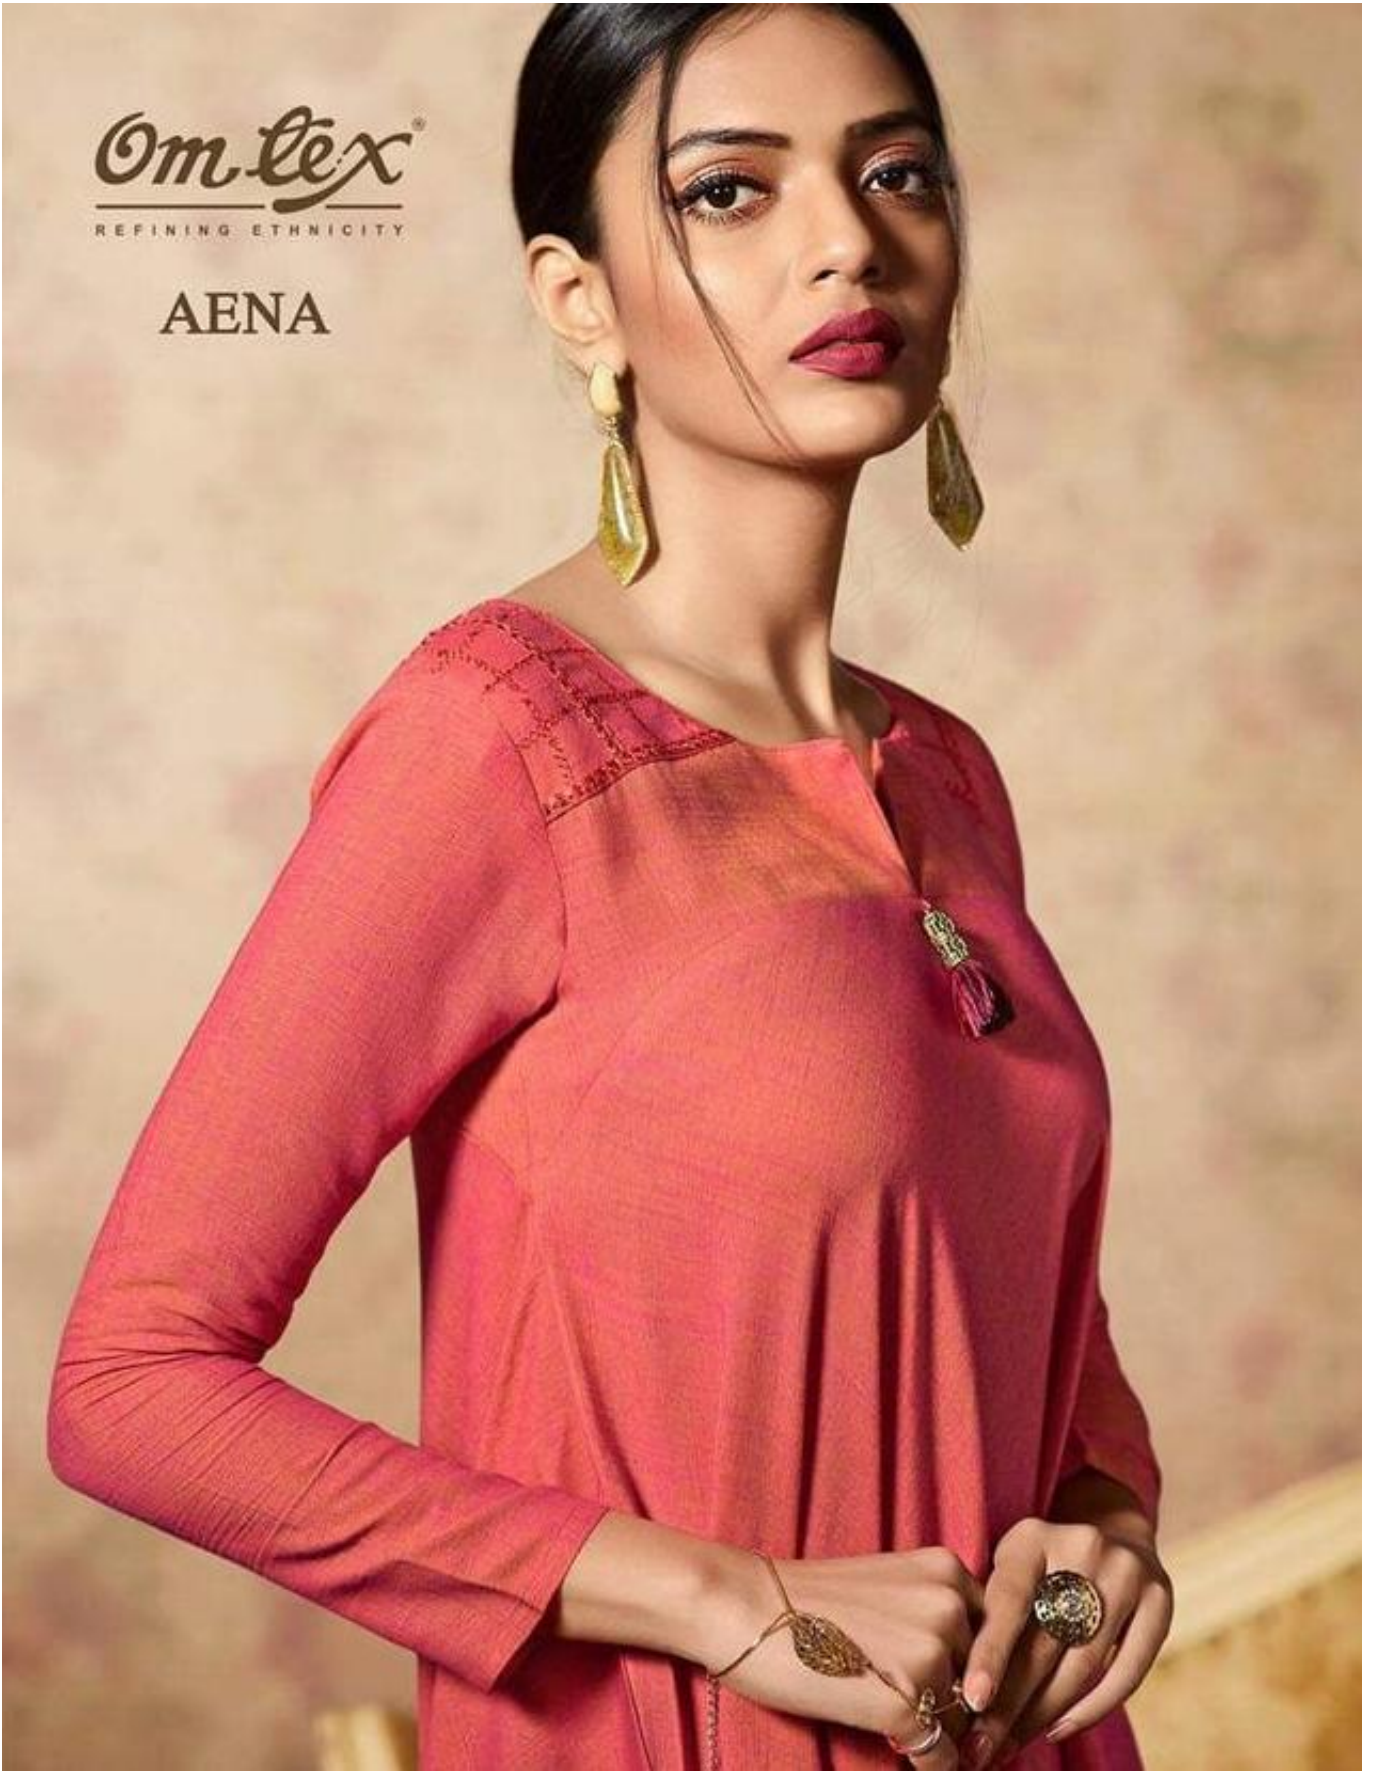

Om Lex[®]

REFINING ETHNICITY

AENA

Om Tex
REFINING ETHNICITY
AENA

TUNICS WITH PALAZZO

D.NO	PRODUCT NAME	DESCRIPTION	RATE
381	AENA	TOP: REXON SLUB WITH EMBROIDERY PALAZZO: ASHMIRA SILK DIGITAL PRINT	1095/-
382	AENA	TOP: REXON SLUB WITH EMBROIDERY PALAZZO: ASHMIRA SILK DIGITAL PRINT	1095/-
383	AENA	TOP: REXON SLUB WITH EMBROIDERY PALAZZO: ASHMIRA SILK DIGITAL PRINT	1095/-
384	AENA	TOP: REXON SLUB WITH EMBROIDERY PALAZZO: ASHMIRA SILK DIGITAL PRINT	1095/-
385	AENA	TOP: REXON SLUB WITH EMBROIDERY PALAZZO: ASHMIRA SILK DIGITAL PRINT	1095/-
386	AENA	TOP: REXON SLUB WITH EMBROIDERY PALAZZO: ASHMIRA SILK DIGITAL PRINT	1095/-