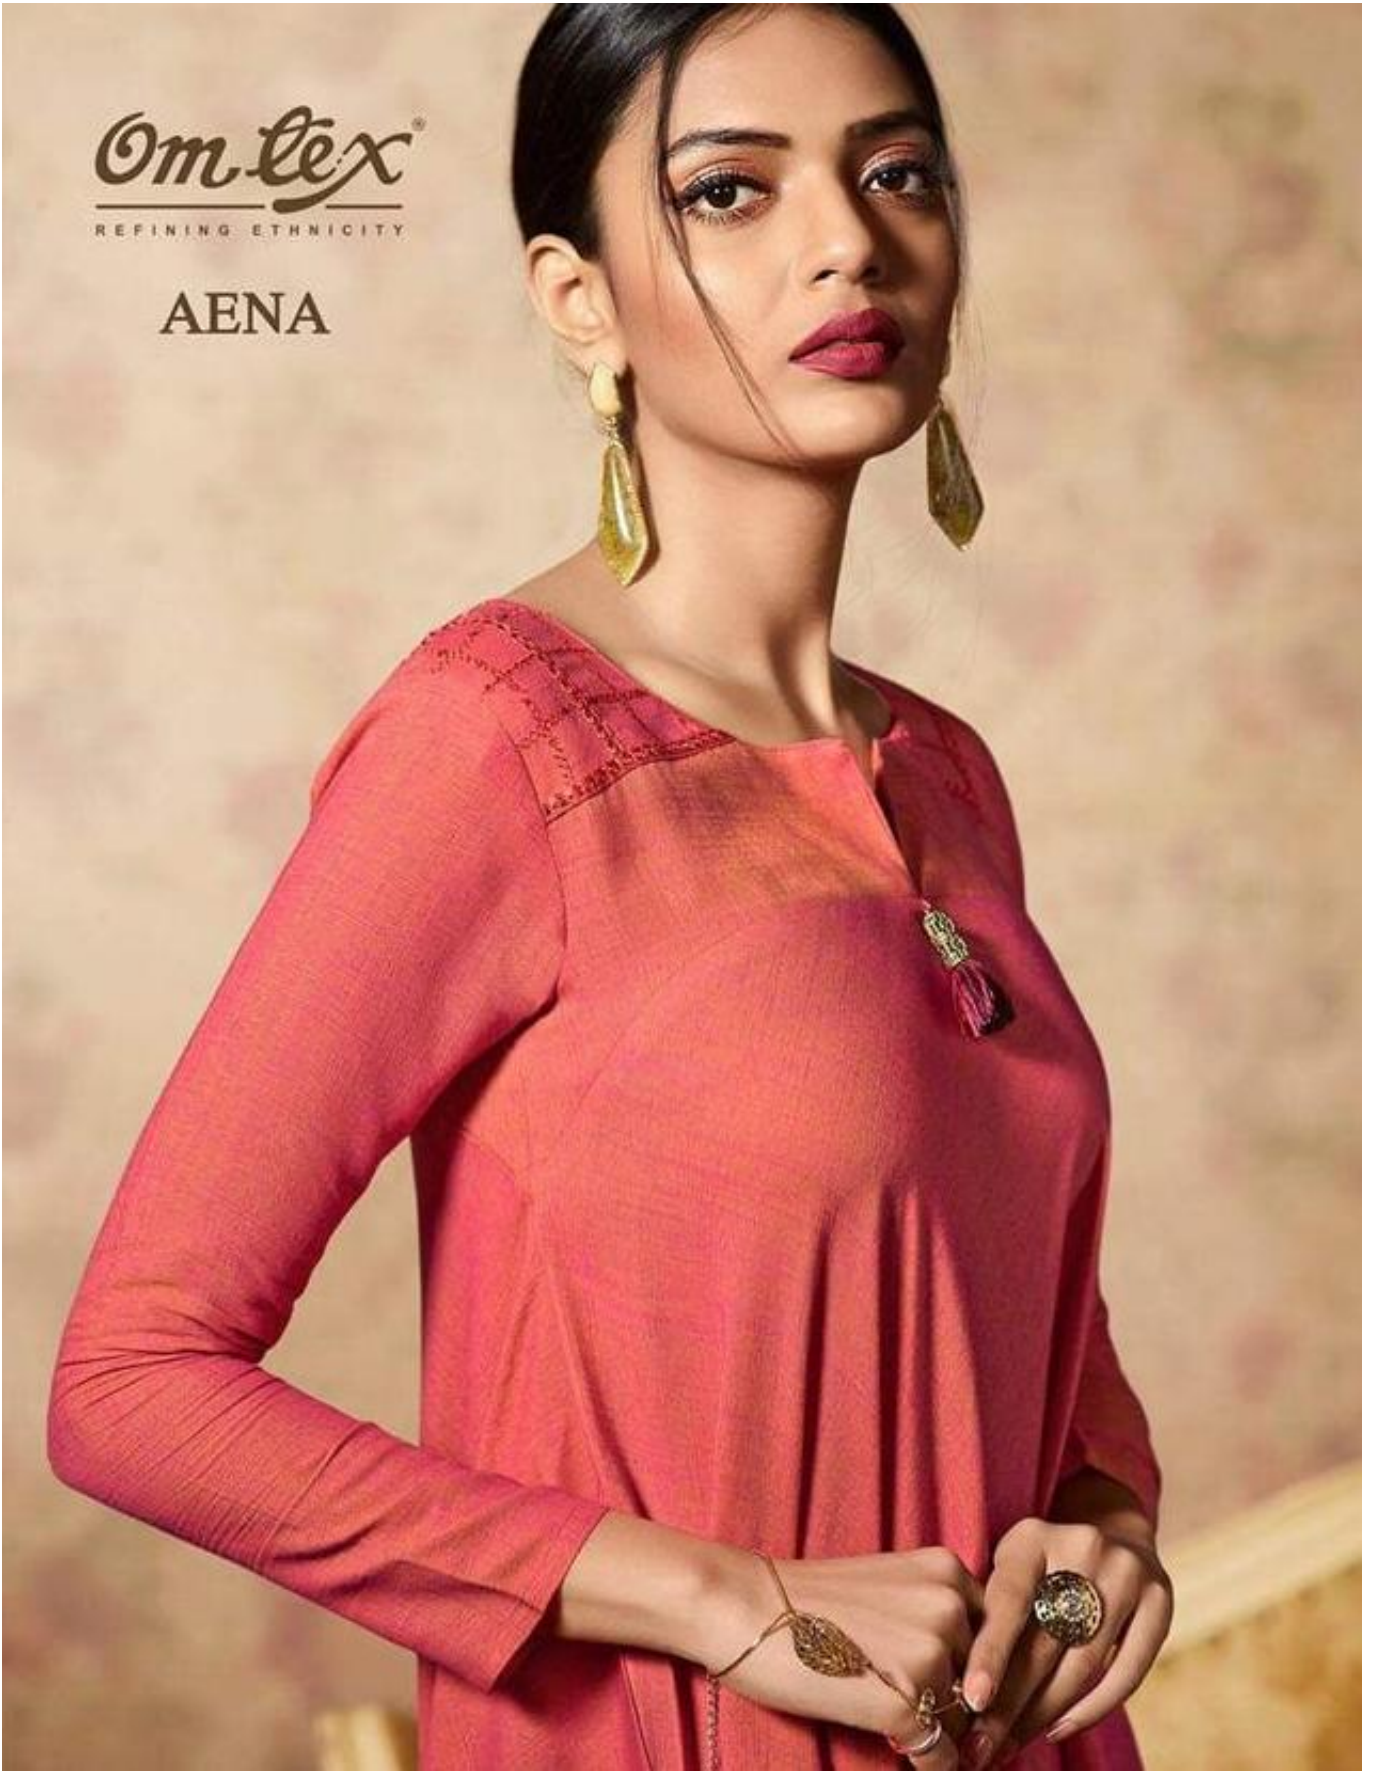

*Om Lex*<sup>®</sup>  
REFINING ETHNICITY

AENA

**Omtex**  
REFINING ETHNICITY  
**AENA**

**TUNICS WITH PALAZZO**

D.NO	PRODUCT NAME	DESCRIPTION	RATE
381	<b>AENA</b>	TOP: REXON SLUB WITH EMBROIDERY PALAZZO: ASHMIRA SILK DIGITAL PRINT	1095/-
382	<b>AENA</b>	TOP: REXON SLUB WITH EMBROIDERY PALAZZO: ASHMIRA SILK DIGITAL PRINT	1095/-
383	<b>AENA</b>	TOP: REXON SLUB WITH EMBROIDERY PALAZZO: ASHMIRA SILK DIGITAL PRINT	1095/-
384	<b>AENA</b>	TOP: REXON SLUB WITH EMBROIDERY PALAZZO: ASHMIRA SILK DIGITAL PRINT	1095/-
385	<b>AENA</b>	TOP: REXON SLUB WITH EMBROIDERY PALAZZO: ASHMIRA SILK DIGITAL PRINT	1095/-
386	<b>AENA</b>	TOP: REXON SLUB WITH EMBROIDERY PALAZZO: ASHMIRA SILK DIGITAL PRINT	1095/-