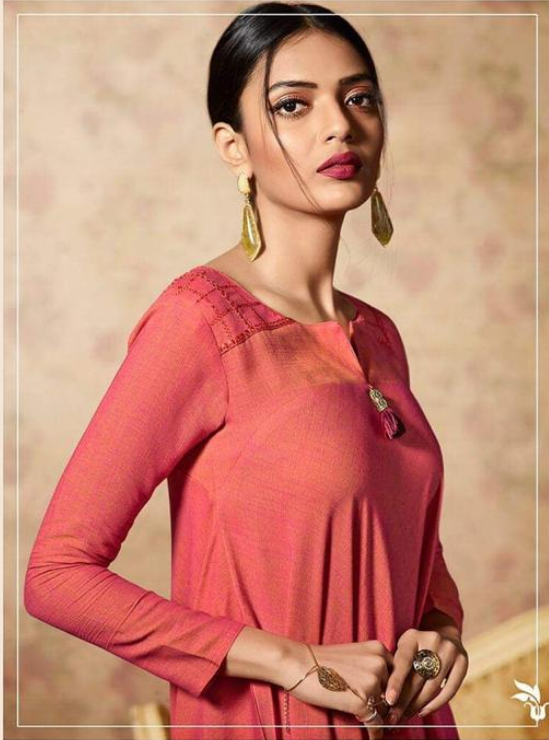

Om.lex
REFINING ELEGANCE

381