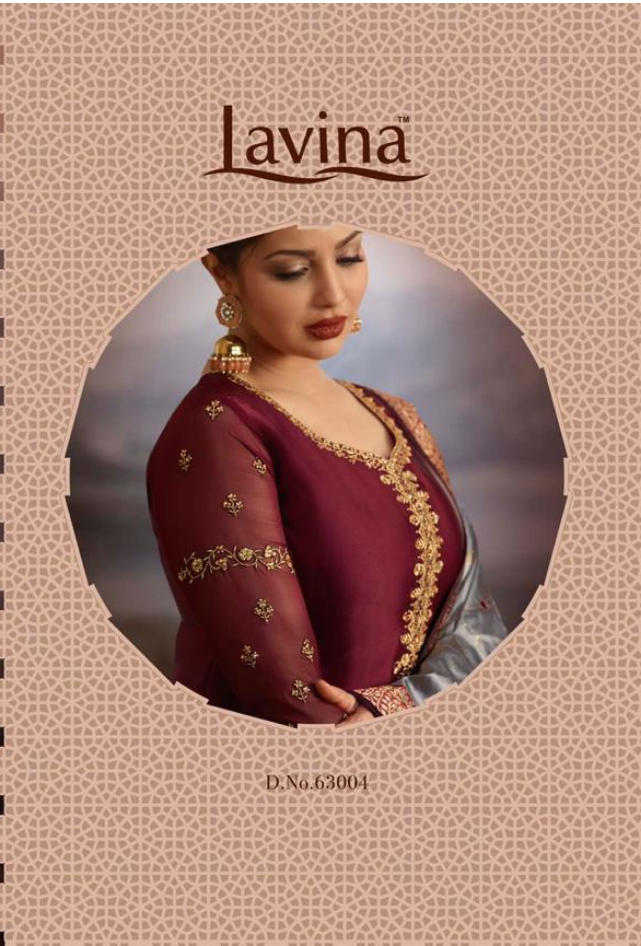

lavina™

D.No.63004