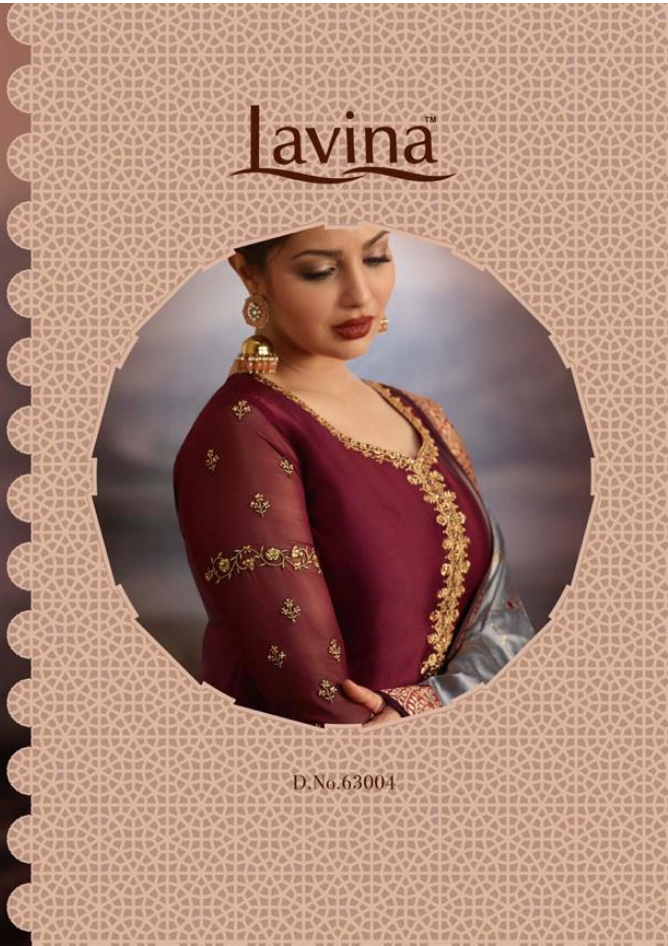

lavina™

D.No.63004