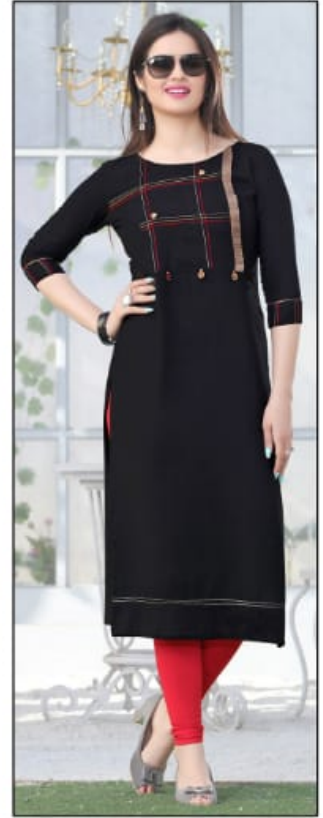

**MITTOO**  
NATURAL ETHNIC WEAR

**PALAK** VOL=15

  
**MITTOO**<sup>®</sup>  
D.NO-1146

  
**MITTOO**<sup>®</sup>  
D.NO-1144

1139

1140

1141

1142

1143

1144

1145

1146

**PALAK** VOL=15

  
**MITTOO**<sup>®</sup>  
NATURAL ETHNIC WEAR

MITTOO<sup>®</sup>  
NATURAL ETHNIC WEAR

**PALAK** VOL=15