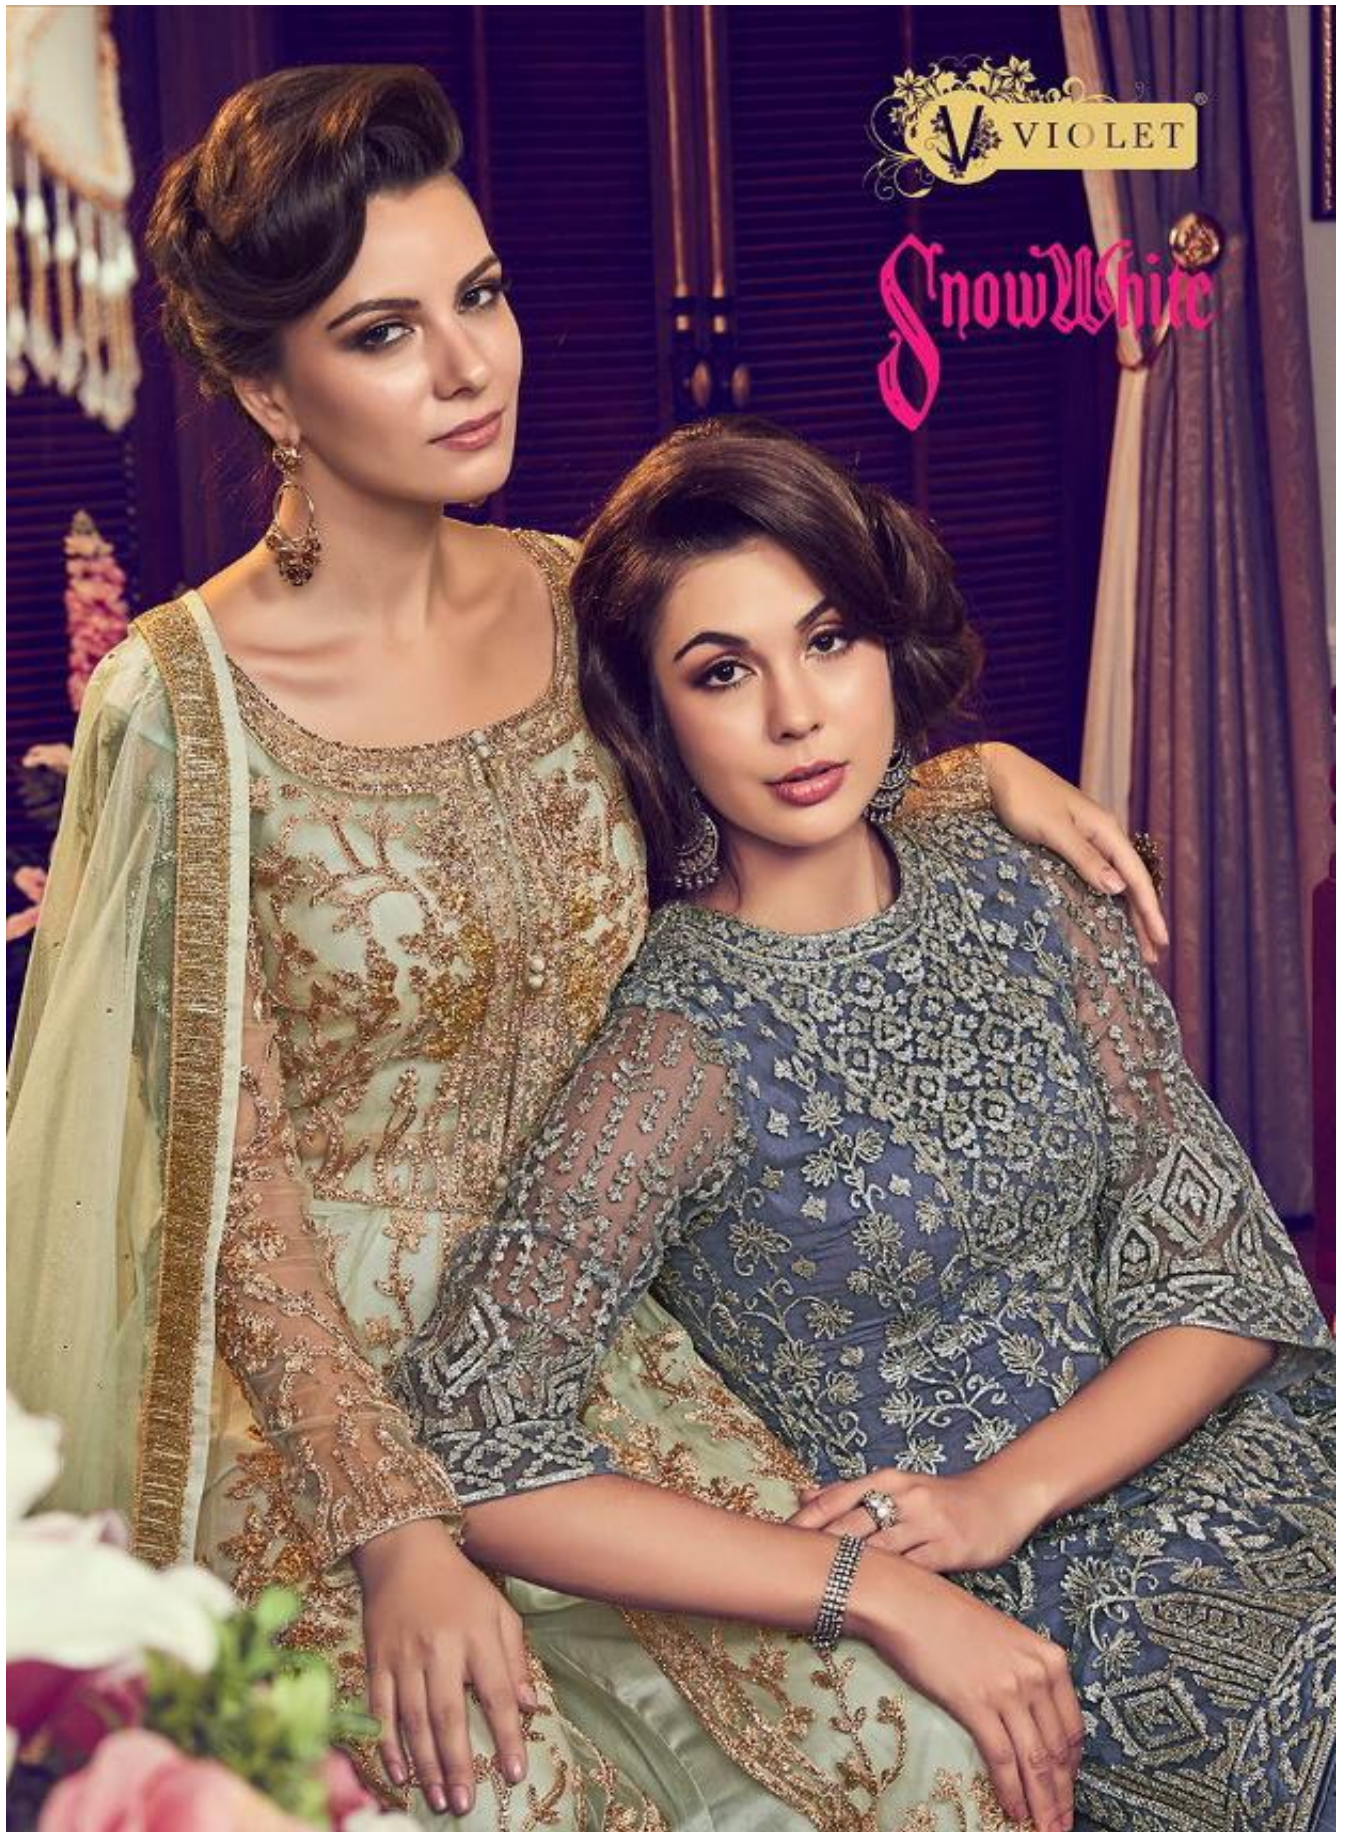

V VIOLET

SnowWhite

SnowWhite

D.NO	TOP	INNER	BOTTOM	DUPATTA
6001	PREMIUM NETT	SANTONE	SANTONE	PREMIUM NETT
6002	BUTTER FLY NETT	STYLE-SILK	BUTTER FLY NETT	BUTTER FLY NETT
6003	PREMIUM NETT	SATIN	STYEL-SILK	PREMIUM NETT
6004	BUTTER FLY NETT	SATIN	SANTONE	BUTTER FLY NETT
6005	SWISS GEORGETTE	SANTONE	SWISS GEORGETTE	SWISS GEORGETTE
6006	BUTTER FLY NETT	SATIN	SATIN	BUTTER FLY NETT
6007	MYANMAR GEORGETTE	SANTONE	SANTONE	SWISS GEORGETTE
6008	BUTTER FLY NETT	ATG-SILK	BUTTER FLY NETT	BUTTER FLY NETT
6009	PREMIUM NETT	ATG-SILK	STYEL-SILK	PREMIUM NETT
6010	JACQUARD-SILK	PREMIUM NETT GROWN	ATG-SILK	PREMIUM NETT
6011	SWISS GEORGETTE	ATG-SILK	SWISS GEORGETTE	SWISS GEORGETTE
6012	BUTTER-FLY NETT	SANTONE	SANTONE	BUTTER FLY NETT