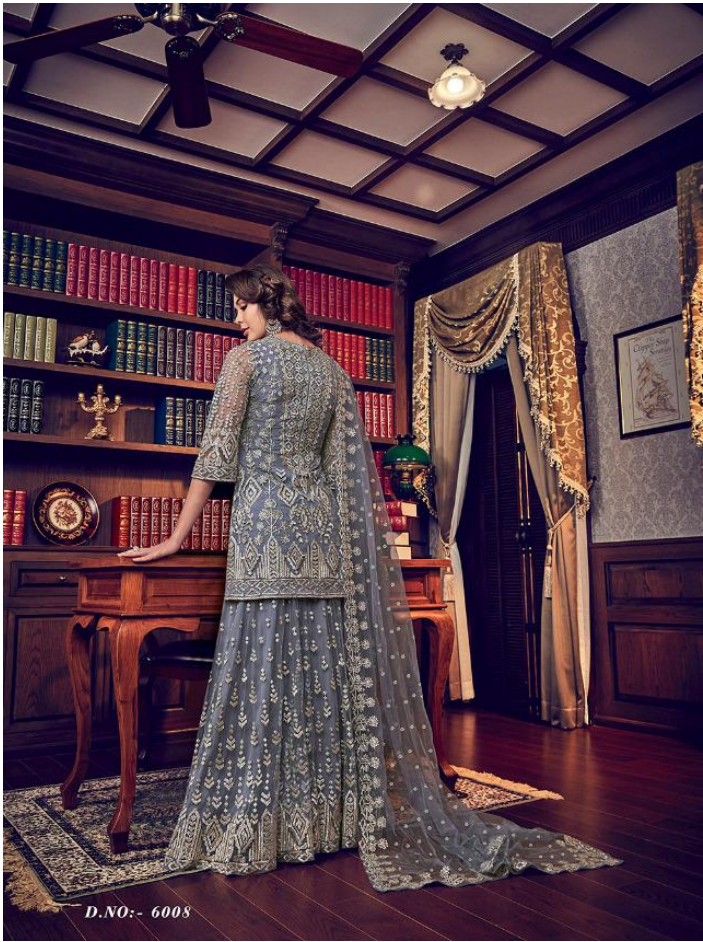

D.NO:- 6007

D.NO:- 6008

D.NO:- 6009