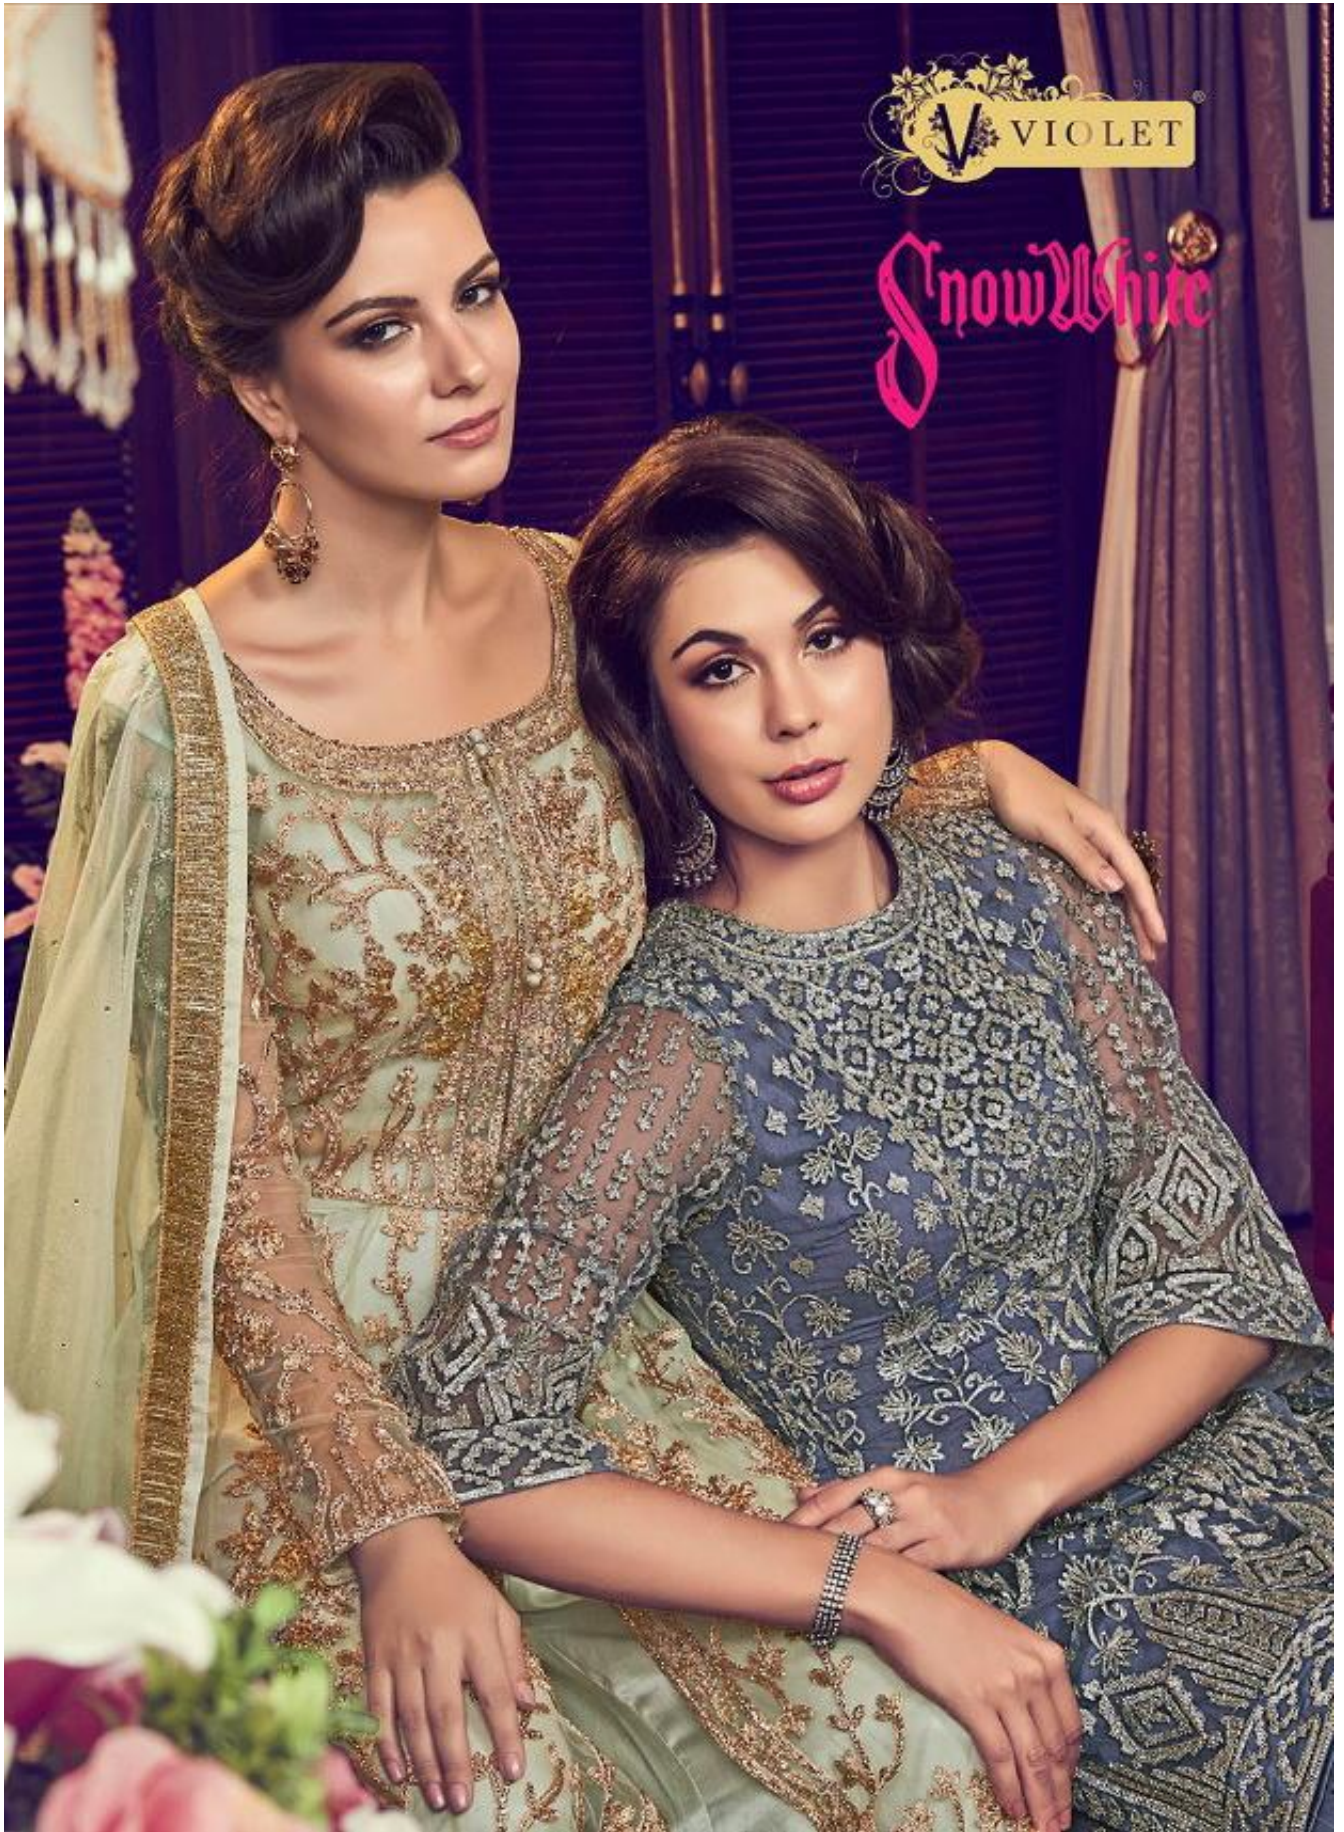

V VIOLET

SnowWhite