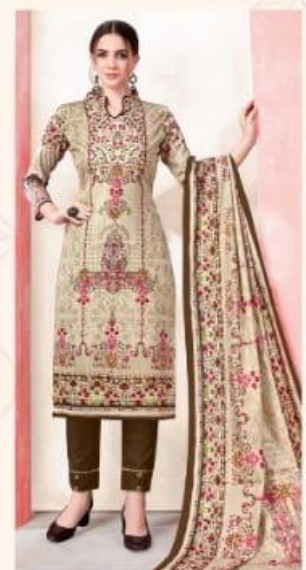

D.NO.19010