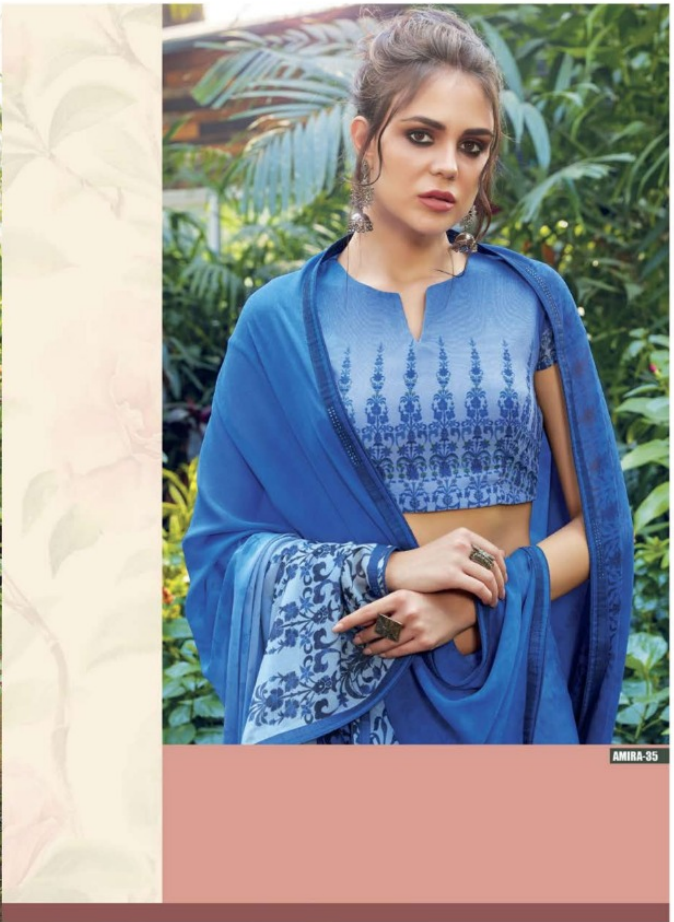

S.R.NO	DESIGN	PRICE LIST
1	AMIRA-09	1045
2	AMIRA-10	1045
3	AMIRA-11	1045
4	AMIRA-12	1045
5	AMIRA-13	1045
6	AMIRA-14	1045
7	AMIRA-15	1045
8	AMIRA-16	1045
9	AMIRA-17	1045
10	AMIRA-18	1045
11	AMIRA-19	1045
12	AMIRA-20	1045
13	AMIRA-21	1045
14	AMIRA-22	1045
15	AMIRA-23	1045
16	AMIRA-24	1045
17	AMIRA-25	1045
18	AMIRA-26	1045
19	AMIRA-27	1045
20	AMIRA-28	1045
21	AMIRA-29	1045
22	AMIRA-30	1045
23	AMIRA-31	1045
24	AMIRA-32	1045
25	AMIRA-33	1045
26	AMIRA-34	1045
27	AMIRA-35	1045
NOTE :- THE RATES ARE EXCLUSIVE OF GST %		
TOTAL PIECE -	27	
TOTAL AMOUNT	28215	www.sahibafabrics.com