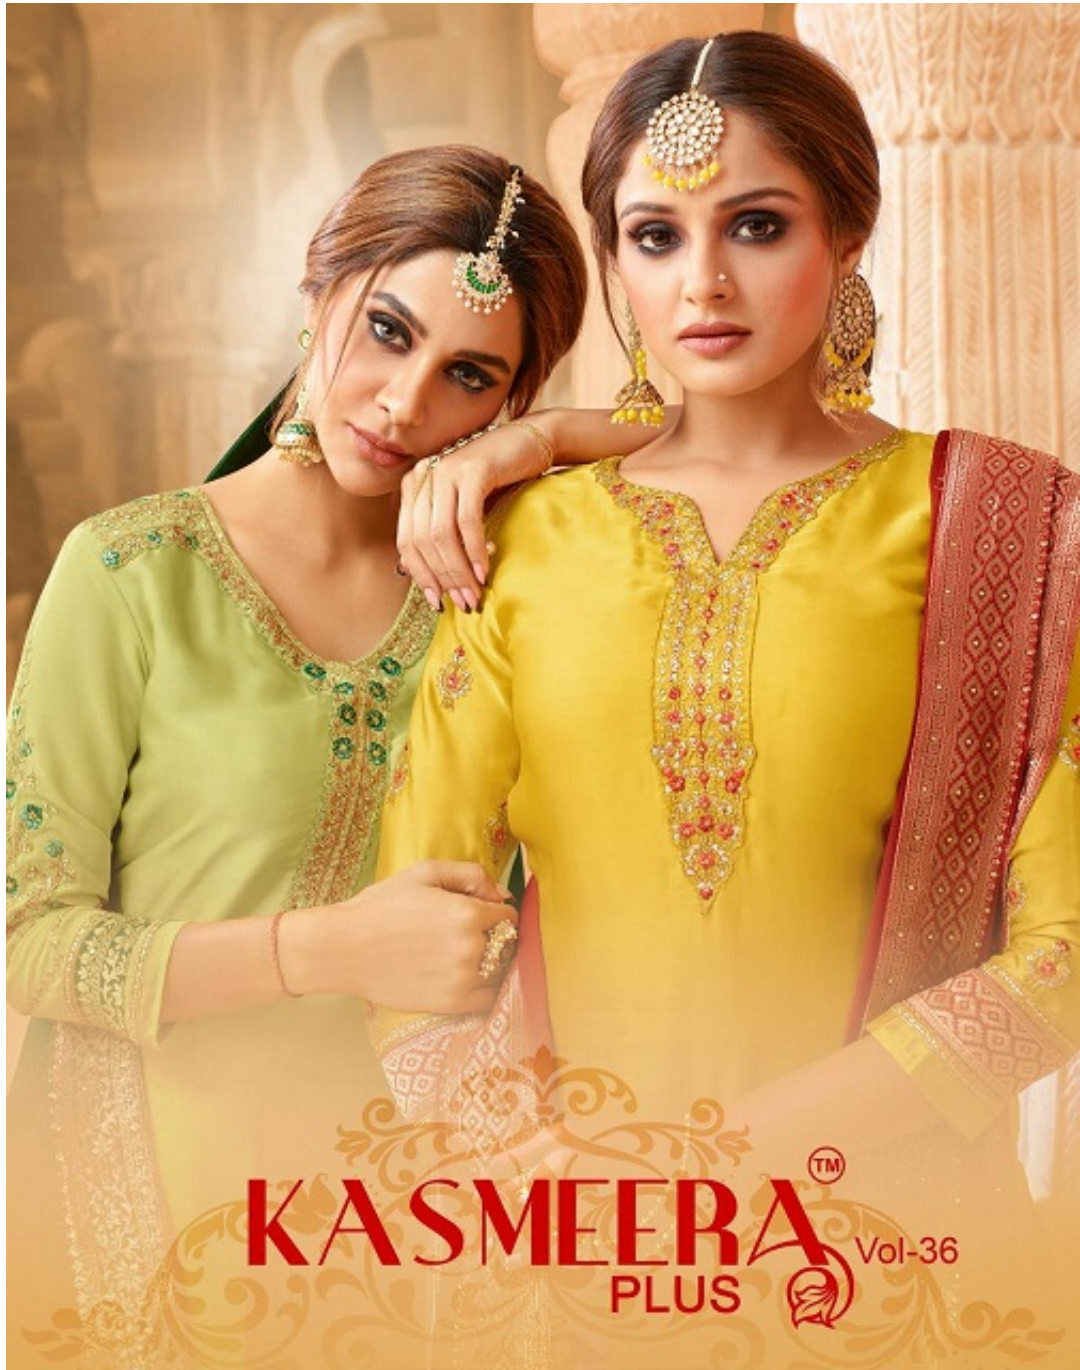

3811

3812

3813

D No.	TOP	BOTTOM & Innar	DUPATTA	LAHNGA
3808	Satin georgette	Santoon	heavy siffon banaras border	(unstich) silk jequard
3809	Satin georgette	Santoon	heavy siffon banaras border	(unstich) silk jequard
3810	Satin georgette	Santoon	heavy siffon banaras border	(unstich) silk jequard
3811	Satin georgette	Santoon	heavy siffon banaras border	(unstich) silk jequard
3812	Satin georgette	Santoon	heavy siffon banaras border	(unstich) silk jequard
3813	Satin georgette	Santoon	heavy siffon banaras border	(unstich) silk jequard