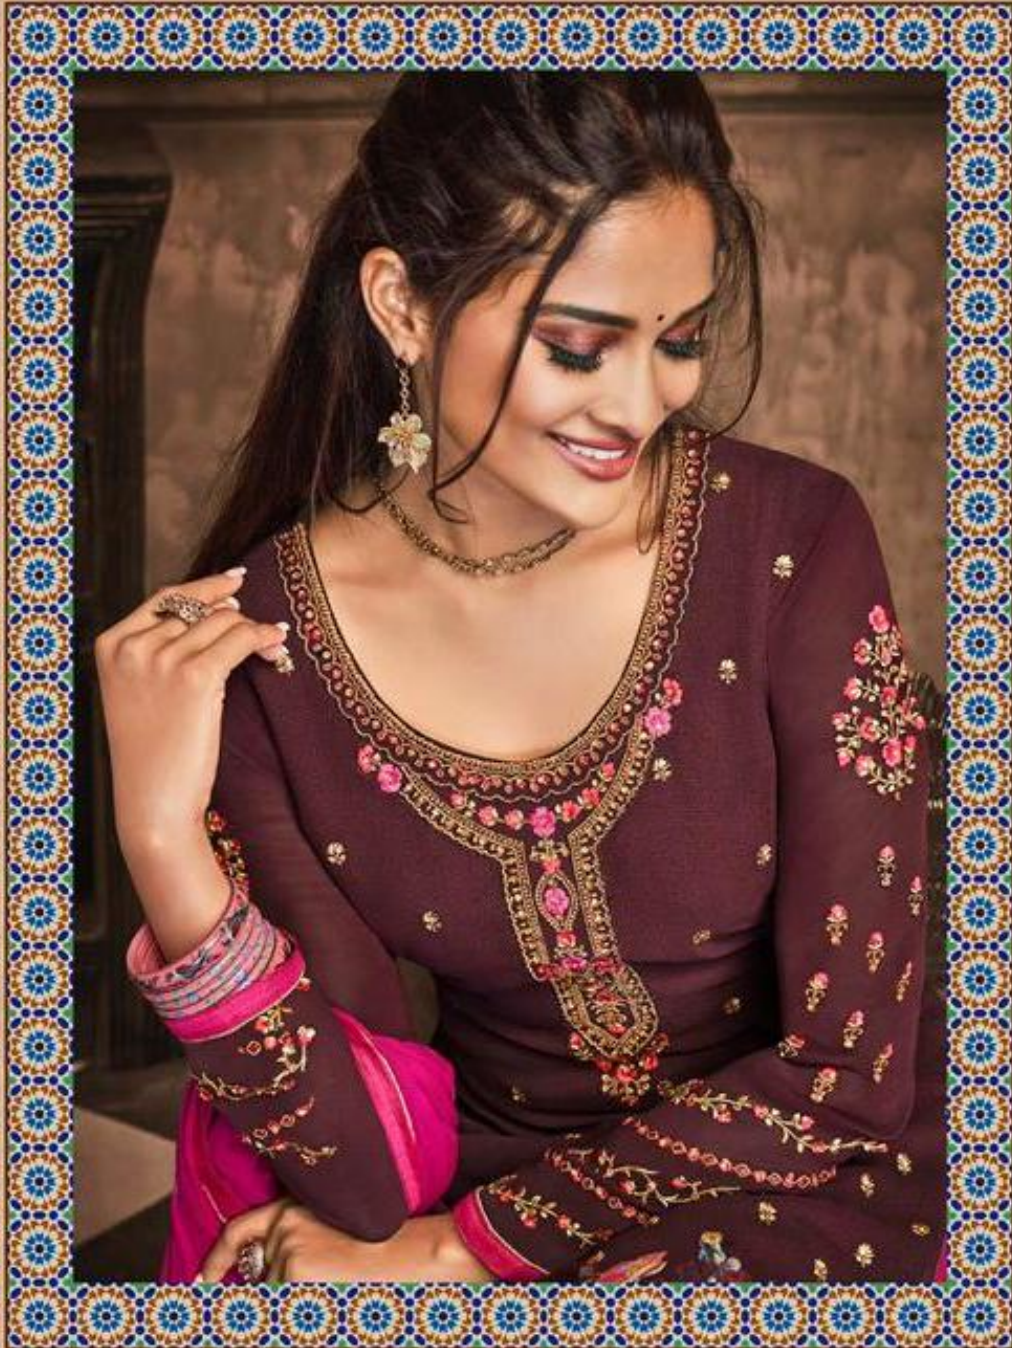

Lavina™

VOL.81