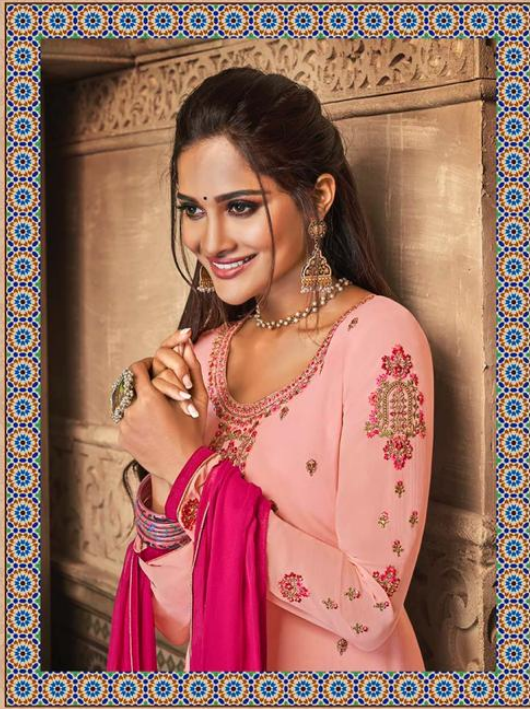

lavina

D.No:- 31001