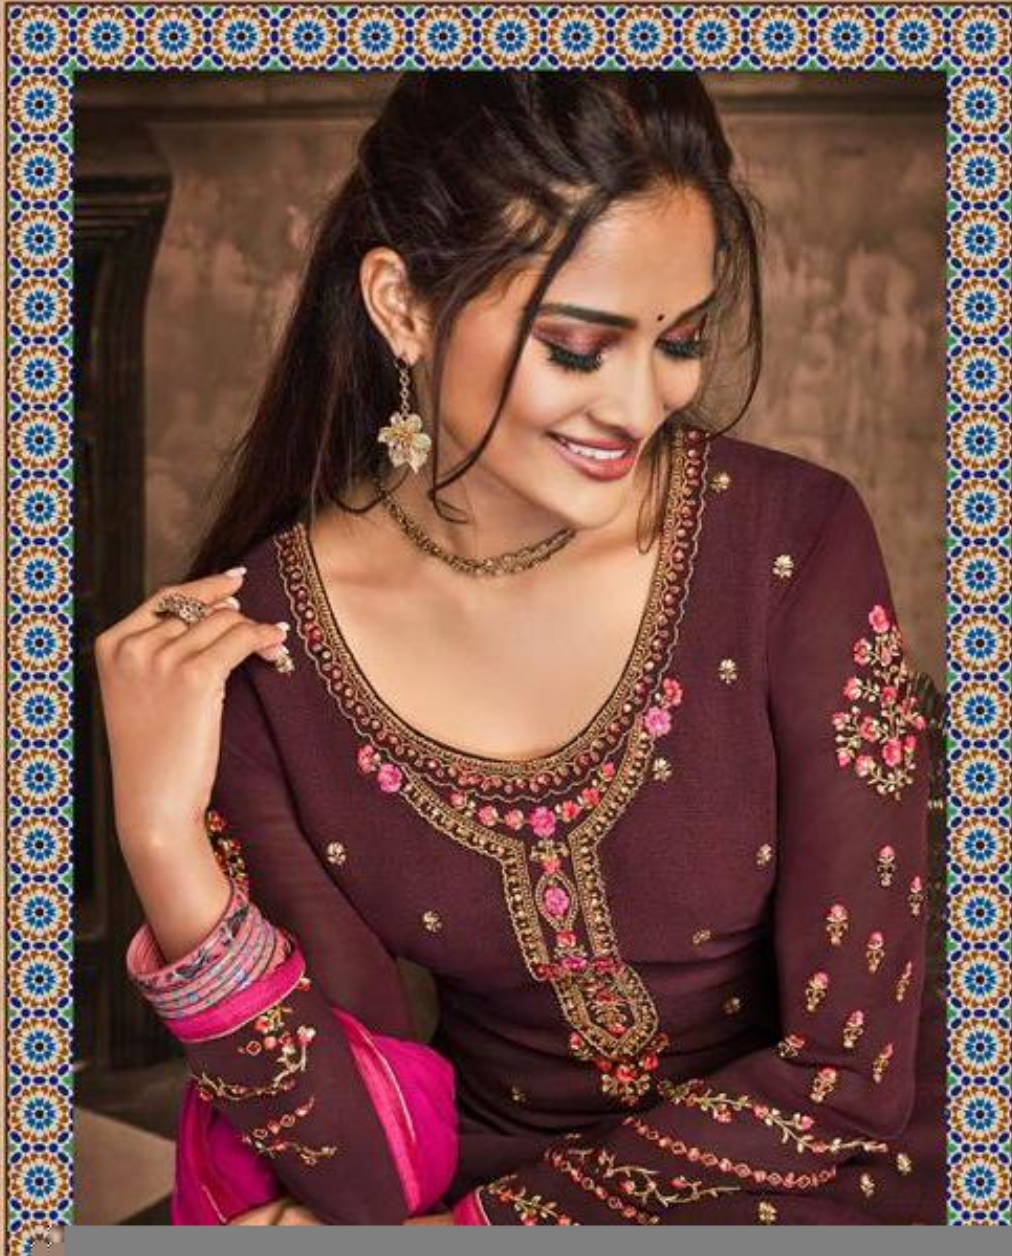

Lavina™

VOL.81