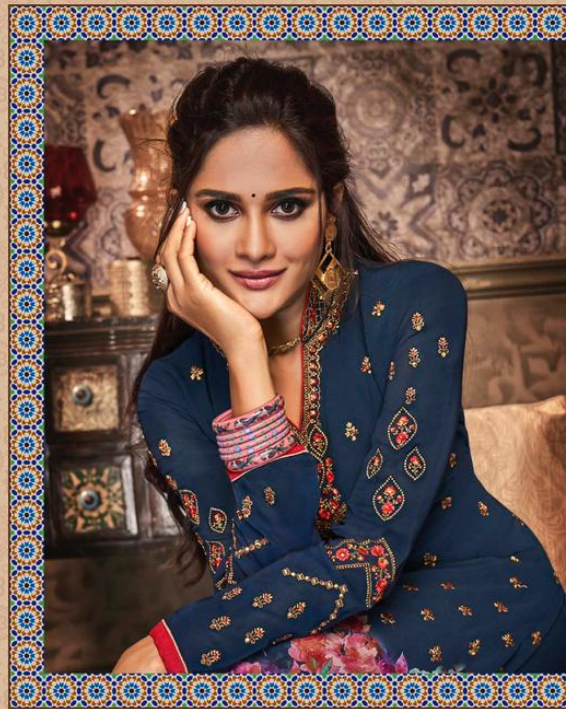

**PRODUCT DETAILS**

**TOP**  
GEORGET DIGITAL PRINT WITH  
HEAVY EMBROIDERY

**BOTTOM AND INNER**  
DULL SANTOON

**DUPATTA**  
NAZNEEN WITH LESSPATTI

Lavina

D.No: 81003

Lavina

D.No:- 31004