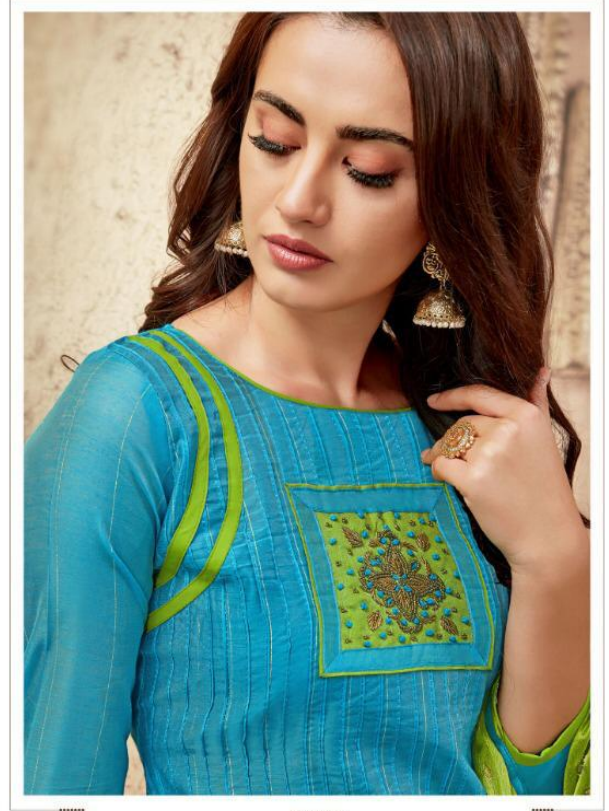

Vishnu

D I M E N S I O N

D.81005

EXCLUSIVE

D.81011

F E E L I N G S

Vishnu

D.81003

TOP- 2.50mtr

BOTTOM- 2.00 mtr

DUPATTA- 2.25 mtr

VishnuTM

E X T R A V A G A N Z A

D.81004

F E M I N I N E

D.81002