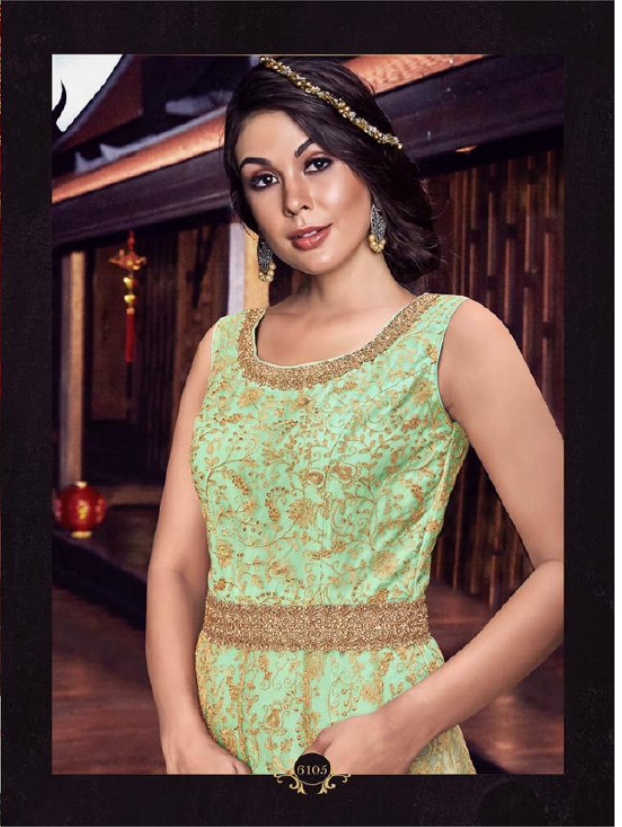

V VIOLET

SnowWhite

6101

6102

6103

6104

6105

6106

VAVIOLET

SnowWhite

D.NO	TOP	INNER	BOTTOM	DUPATTA
6101	PURE TOUCH SILK	SANTOON	SANTOON	PREMIUM NETT
6102	PREMIUM NET	SATIN GOWN	SANTOON	PREMIUM NETT
6103	BUTTER FLY NET	SANTOON	BUTTER FLY NET-LEHNGA STYLE SILK-PANT	PREMIUM NETT
6104	BUTTER FLY NET	ATG-SILK	BUTTER FLY NET	BUTTER FLY NETT
6105	HANDLOOM TUSSER SILK-JACKET	SANTOON	STYLE SILK-PANT	PREMIUM NETT
	PREMIUM NET - GOWN			
6106	ORGANZA DIGITAL PRINT	SANTOON	SANTOON	CHIFFON
6107	BUTTER FLY NET JACKET	ATG-SILK- GOWN	ATG-SILK	BUTTER FLY NETT
6108	BUTTER FLY NET	ATG-SILK	ATG-SILK	BUTTER FLY NETT
6109	PREMIUM NET	SANTOON	LEHNGA+PANT BANGLORI SILK	PREMIUM NETT
6110	PREMIUM NET JACKET	SATIN GEORGETTE - GOWN	SANTOON	PREMIUM NETT
6111	PREMIUM NET	SANTOON	PANT+BLOUSE GEORGETTE	PREMIUM NETT