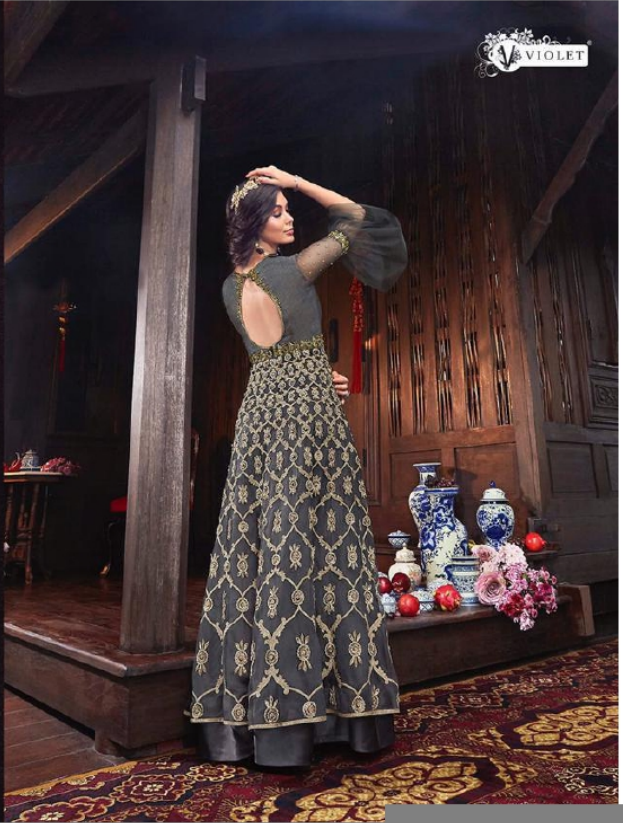

V VIOLET

SnowWhite

6101

6102

6103

6104

6105

6106

VAVIOLET

SnowWhite

D.NO	TOP	INNER	BOTTOM	DUPATTA
6101	PURE TOUCH SILK	SANTOON	SANTOON	PREMIUM NETT
6102	PREMIUM NET	SATIN GOWN	SANTOON	PREMIUM NETT
6103	BUTTER FLY NET	SANTOON	BUTTER FLY NET-LEHNGA STYLE SILK-PANT	PREMIUM NETT
6104	BUTTER FLY NET	ATG-SILK	BUTTER FLY NET	BUTTER FLY NETT
6105	HANDLOOM TUSSER SILK-JACKET	SANTOON	STYLE SILK-PANT	PREMIUM NETT
	PREMIUM NET - GOWN			
6106	ORGANZA DIGITAL PRINT	SANTOON	SANTOON	CHIFFON
6107	BUTTER FLY NET JACKET	ATG-SILK- GOWN	ATG-SILK	BUTTER FLY NETT
6108	BUTTER FLY NET	ATG-SILK	ATG-SILK	BUTTER FLY NETT
6109	PREMIUM NET	SANTOON	LEHNGA+PANT BANGLORI SILK	PREMIUM NETT
6110	PREMIUM NET JACKET	SATIN GEORGETTE - GOWN	SANTOON	PREMIUM NETT
6111	PREMIUM NET	SANTOON	PANT+BLOUSE GEORGETTE	PREMIUM NETT