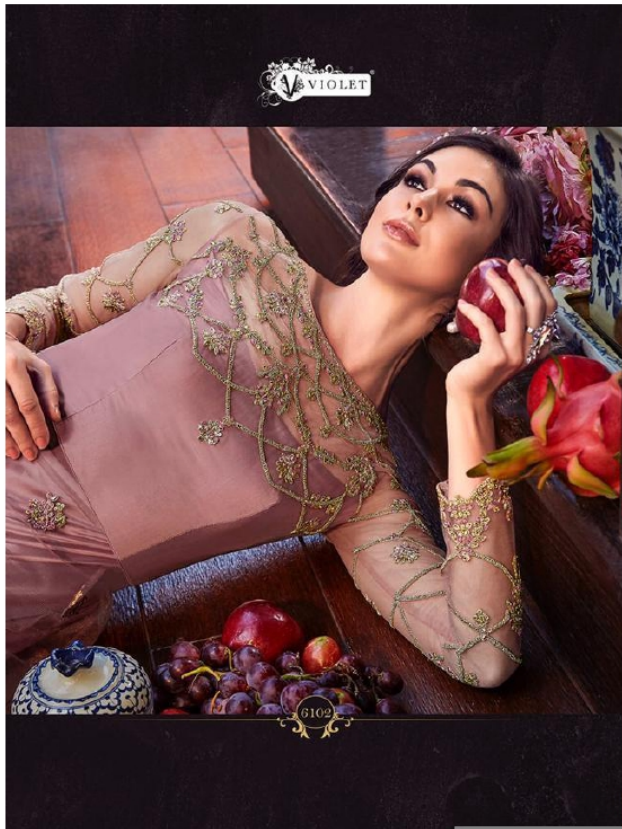

V VIOLET

SnowWhite

6101

6102

6103

6104

6105

6106

VAVIOLET

SnowWhite

D.NO	TOP	INNER	BOTTOM	DUPATTA
6101	PURE TOUCH SILK	SANTOON	SANTOON	PREMIUM NETT
6102	PREMIUM NET	SATIN GOWN	SANTOON	PREMIUM NETT
6103	BUTTER FLY NET	SANTOON	BUTTER FLY NET-LEHNGA STYLE SILK-PANT	PREMIUM NETT
6104	BUTTER FLY NET	ATG-SILK	BUTTER FLY NET	BUTTER FLY NETT
6105	HANDLOOM TUSSER SILK-JACKET	SANTOON	STYLE SILK-PANT	PREMIUM NETT
	PREMIUM NET - GOWN			
6106	ORGANZA DIGITAL PRINT	SANTOON	SANTOON	CHIFFON
6107	BUTTER FLY NET JACKET	ATG-SILK- GOWN	ATG-SILK	BUTTER FLY NETT
6108	BUTTER FLY NET	ATG-SILK	ATG-SILK	BUTTER FLY NETT
6109	PREMIUM NET	SANTOON	LEHNGA+PANT BANGLORI SILK	PREMIUM NETT
6110	PREMIUM NET JACKET	SATIN GEORGETTE - GOWN	SANTOON	PREMIUM NETT
6111	PREMIUM NET	SANTOON	PANT+BLOUSE GEORGETTE	PREMIUM NETT