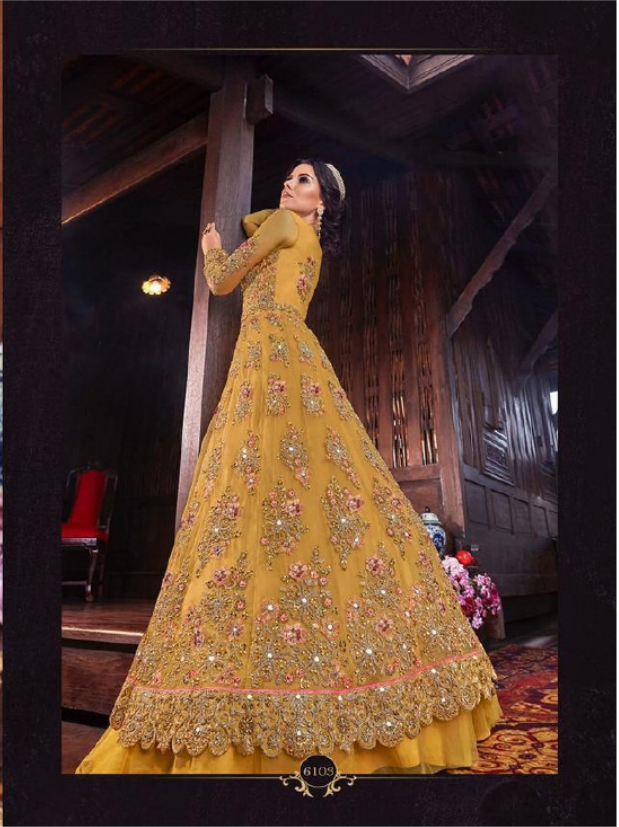

V VIOLET

SnowWhite

6101

6102

6103

6104

6105

6106

VAVIOLET

SnowWhite

D.NO	TOP	INNER	BOTTOM	DUPATTA
6101	PURE TOUCH SILK	SANTOON	SANTOON	PREMIUM NETT
6102	PREMIUM NET	SATIN GOWN	SANTOON	PREMIUM NETT
6103	BUTTER FLY NET	SANTOON	BUTTER FLY NET-LEHNGA STYLE SILK-PANT	PREMIUM NETT
6104	BUTTER FLY NET	ATG-SILK	BUTTER FLY NET	BUTTER FLY NETT
6105	HANDLOOM TUSSER SILK-JACKET	SANTOON	STYLE SILK-PANT	PREMIUM NETT
	PREMIUM NET - GOWN			
6106	ORGANZA DIGITAL PRINT	SANTOON	SANTOON	CHIFFON
6107	BUTTER FLY NET JACKET	ATG-SILK- GOWN	ATG-SILK	BUTTER FLY NETT
6108	BUTTER FLY NET	ATG-SILK	ATG-SILK	BUTTER FLY NETT
6109	PREMIUM NET	SANTOON	LEHNGA+PANT BANGLORI SILK	PREMIUM NETT
6110	PREMIUM NET JACKET	SATIN GEORGETTE - GOWN	SANTOON	PREMIUM NETT
6111	PREMIUM NET	SANTOON	PANT+BLOUSE GEORGETTE	PREMIUM NETT