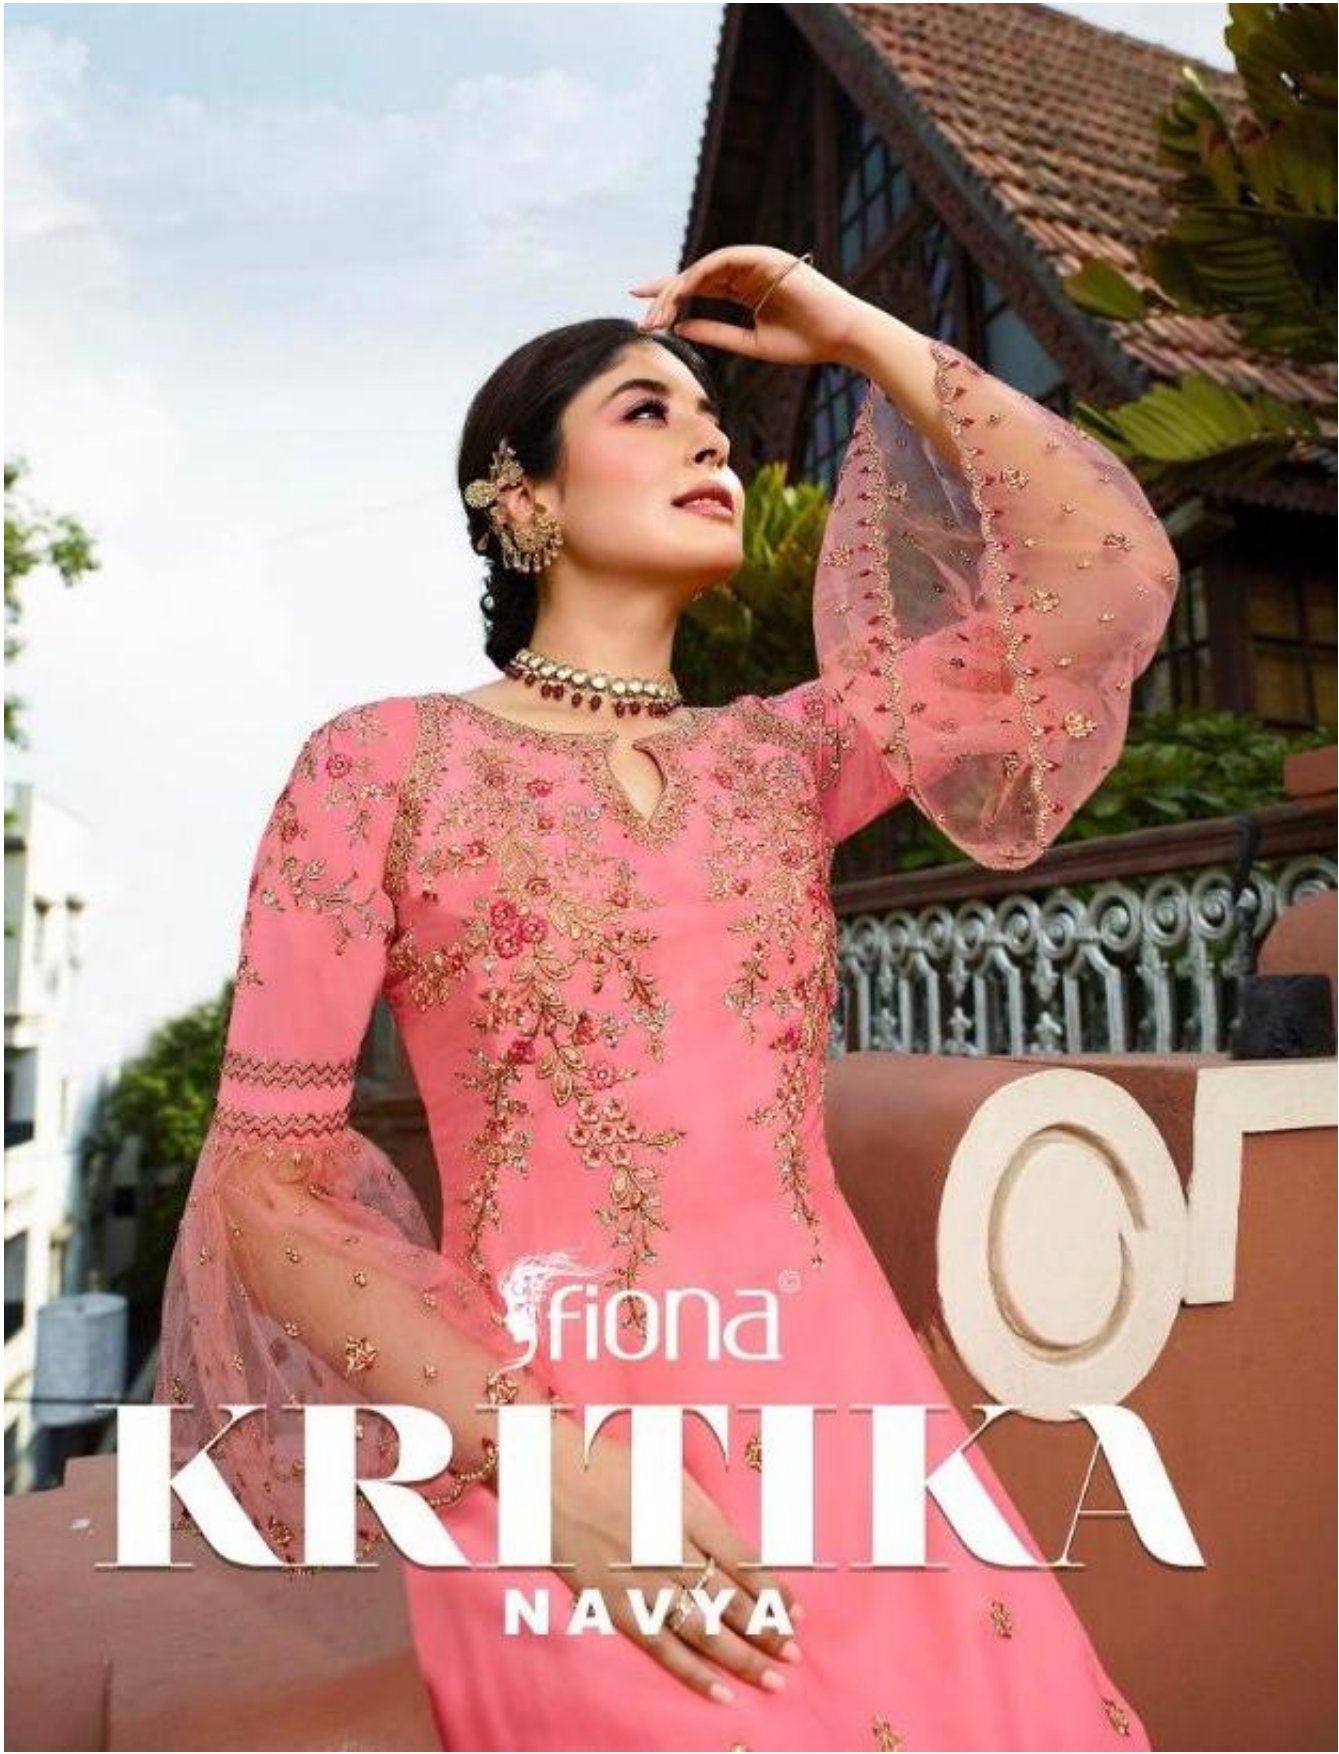

Sofiona®

KRITIKA

NAVYA