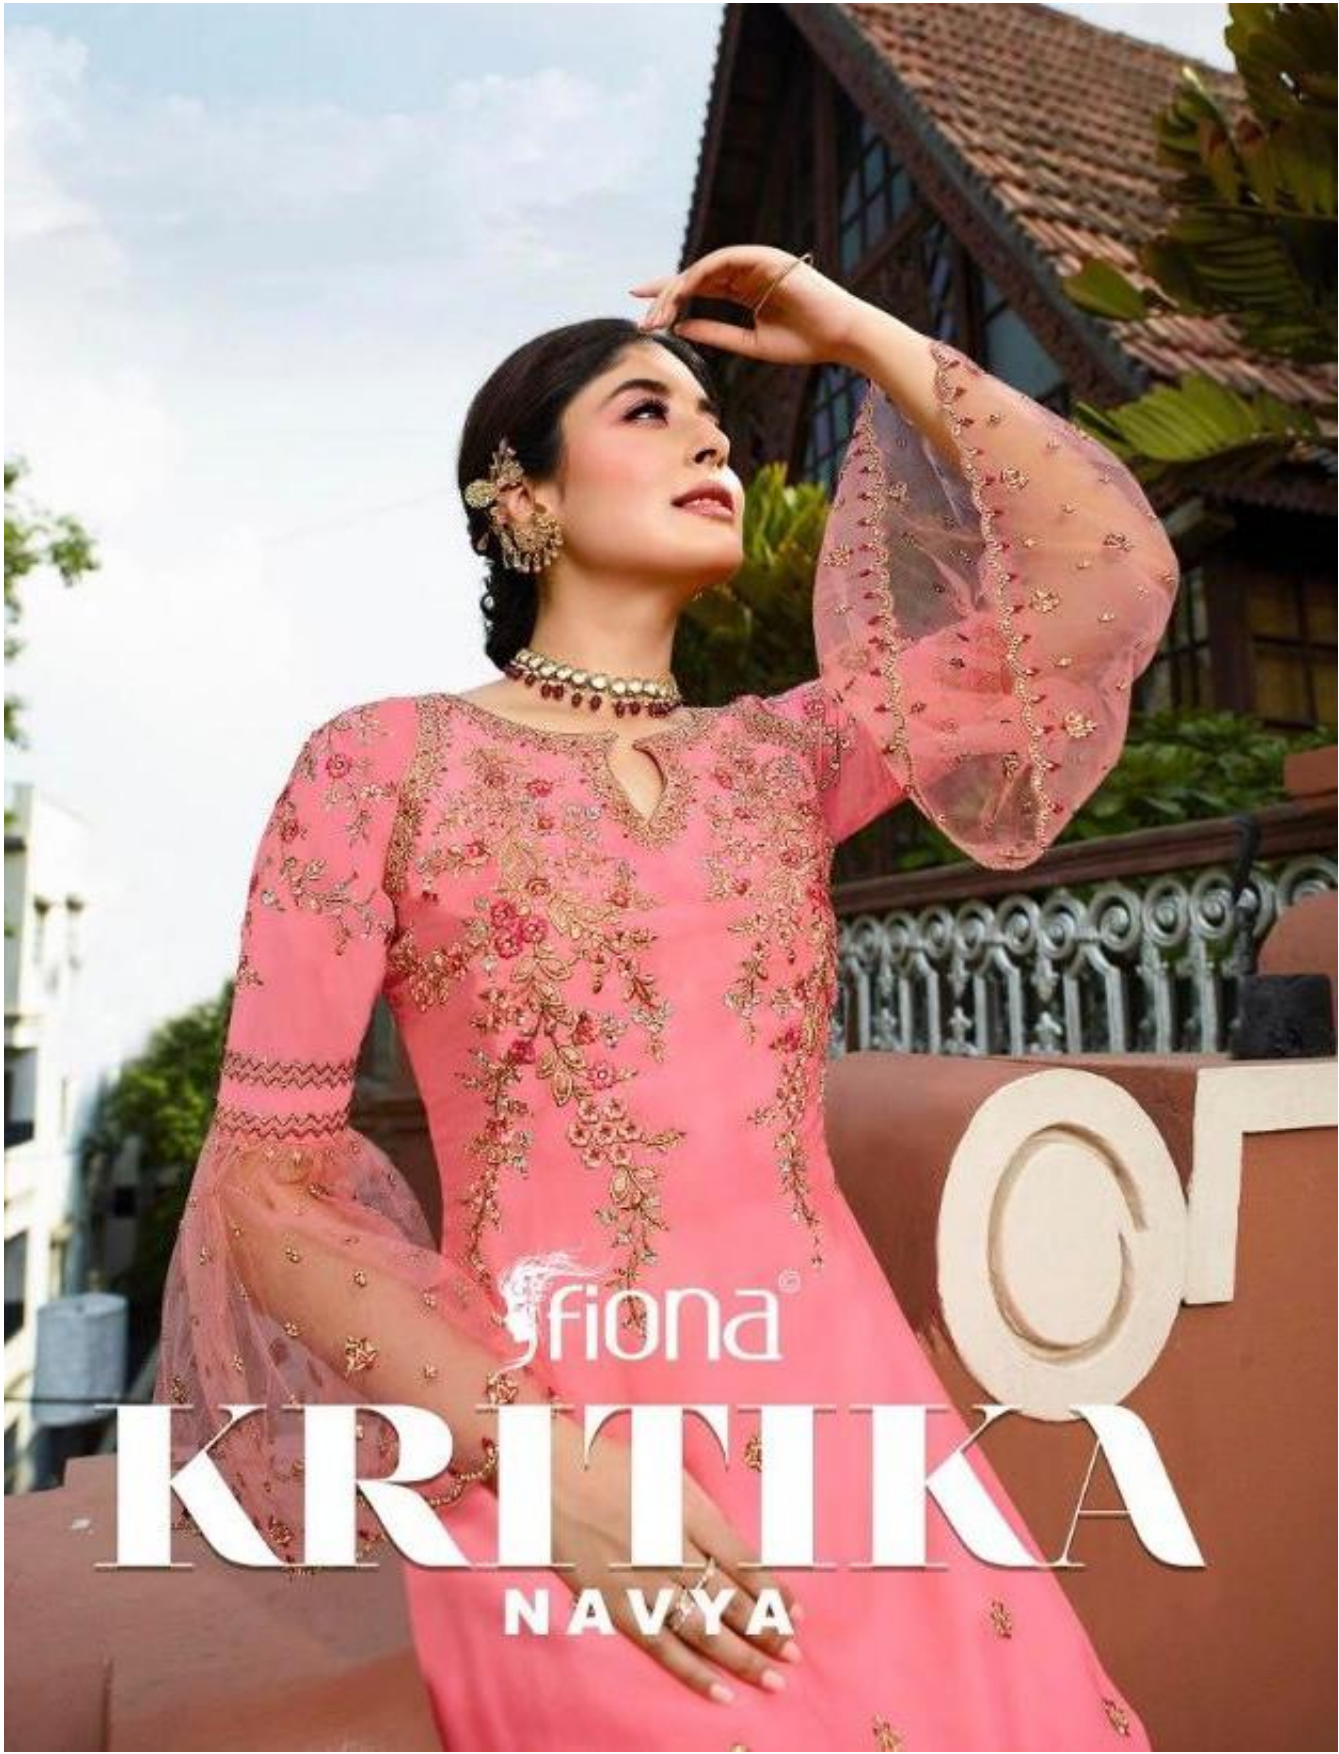

fiona®

KRITIKA

NAVYA