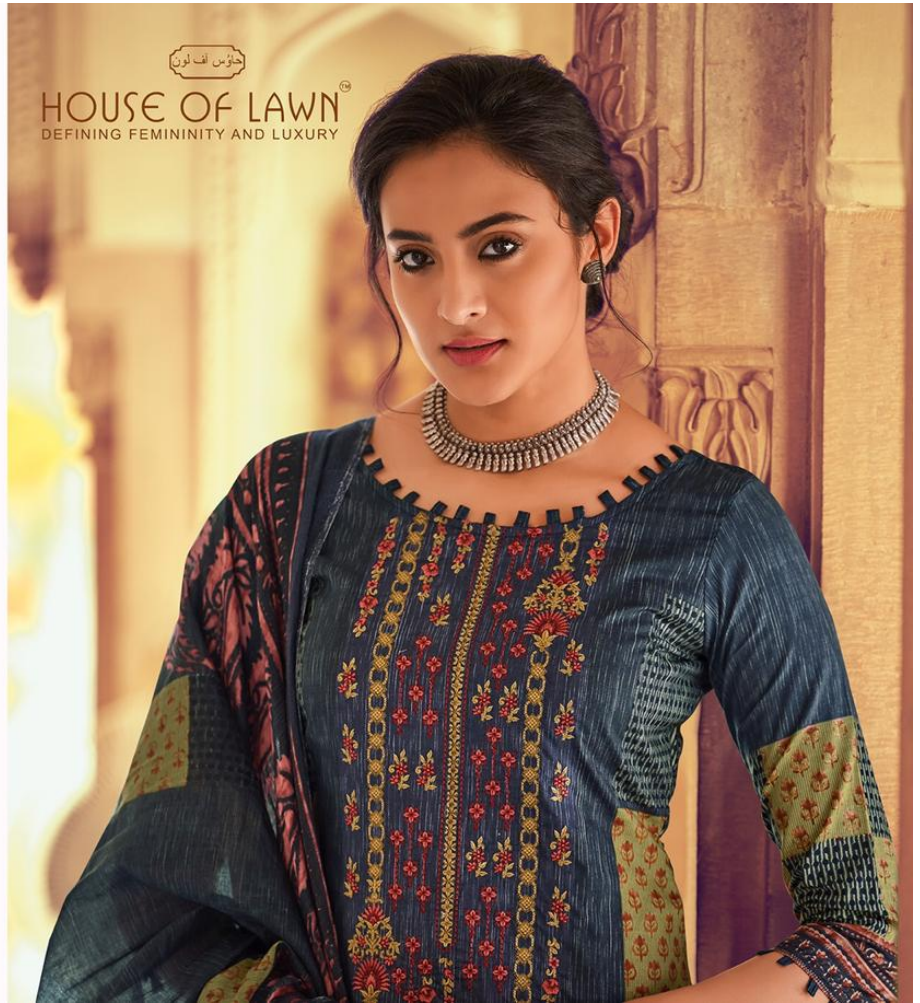

ہاؤس آف لائن

HOUSE OF LAWN[®]
DEFINING FEMININITY AND LUXURY

گل بہار
GULBAHAR || گولبہار

100% PURE JAM SATIN DIGITAL PRINT WITH HEAVY EMBROIDERY

ہاؤس آف لائن

HOUSE OF LAWN®
DEFINING FEMININITY AND LUXURY

گل بہار
GULBAHAR || گولبہار

100% PURE JAM SATIN DIGITAL PRINT WITH HEAVY EMBROIDERY

4005

4001

4002

ماہون لائن
HOUSE OF LAWN®
DEFINING FEMININITY AND LUXURY

ہاؤس آف لائن

HOUSE OF LAWN[®]
DEFINING FEMININITY AND LUXURY

گل بہار
GULBAHAR || گولبہار