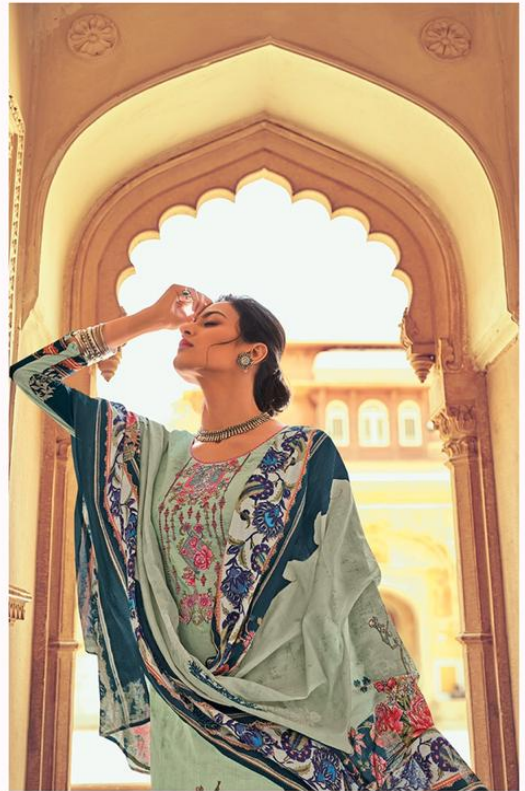

ہاؤس آف لائن

HOUSE OF LAWN[®]
DEFINING FEMININITY AND LUXURY

گل بہار
GULBAHAR || گولبہار

100% PURE JAM SATIN DIGITAL PRINT WITH HEAVY EMBROIDERY

ہاؤس آف لائن

HOUSE OF LAWN[®]
DEFINING FEMININITY AND LUXURY

گل بہار
GULBAHAR || गुलबहार

100% PURE JAM SATIN DIGITAL PRINT WITH HEAVY EMBROIDERY

4005

4001

بھوساں لاء لائن
HOUSE OF LAWN®
DEFINING FEMININITY AND LUXURY

ہاؤس آف لائن

HOUSE OF LAWN[®]
DEFINING FEMININITY AND LUXURY