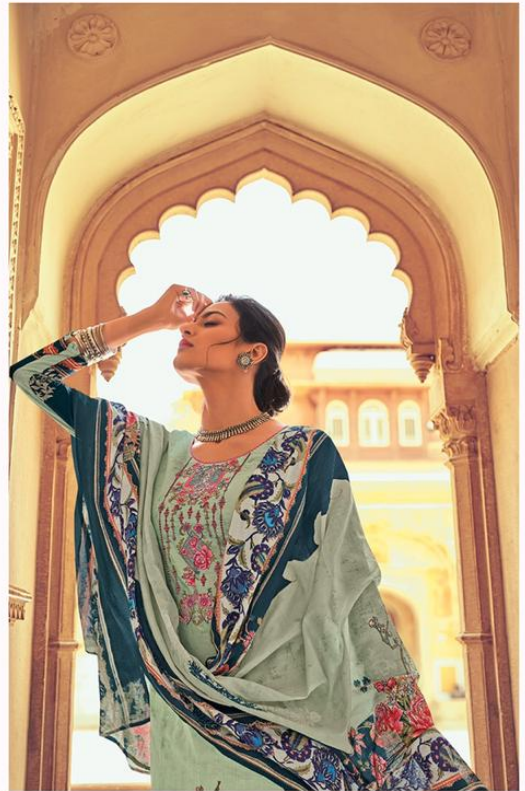

ہاؤس آف لائن

HOUSE OF LAWN[®]
DEFINING FEMININITY AND LUXURY

گل بہار
GULBAHAR || گولبہار

100% PURE JAM SATIN DIGITAL PRINT WITH HEAVY EMBROIDERY

ہاؤس آف لائن

HOUSE OF LAWN®
DEFINING FEMININITY AND LUXURY

گل بہار
GULBAHAR || گولبہار

100% PURE JAM SATIN DIGITAL PRINT WITH HEAVY EMBROIDERY

4005

4001

4002

ماہون لائن
HOUSE OF LAWN®
DEFINING FEMININITY AND LUXURY

ہاؤس آف لائن

HOUSE OF LAWN[®]
DEFINING FEMININITY AND LUXURY

گل بہار
GULBAHAR || گولبہار