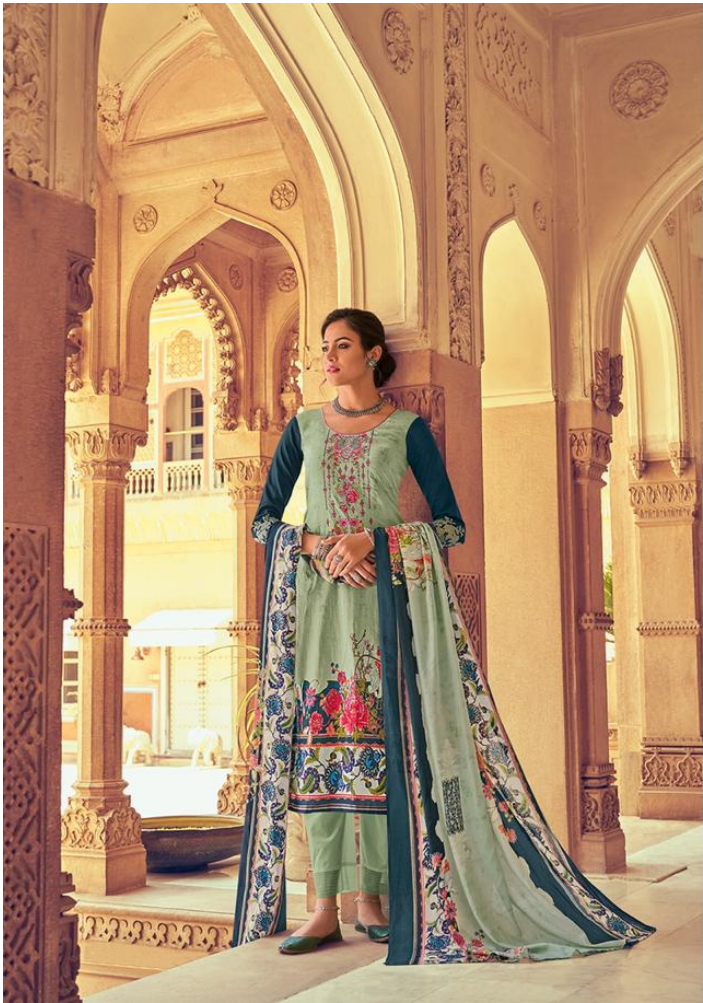

ہاؤس آف لائن

HOUSE OF LAWN[®]
DEFINING FEMININITY AND LUXURY

گل بہار
GULBAHAR || گولبہار

100% PURE JAM SATIN DIGITAL PRINT WITH HEAVY EMBROIDERY

ہاؤس آف لائن

HOUSE OF LAWN®
DEFINING FEMININITY AND LUXURY

گل بہار
GULBAHAR || گولبہار

100% PURE JAM SATIN DIGITAL PRINT WITH HEAVY EMBROIDERY

4005

4001

4002

ماہون لائن
HOUSE OF LAWN®
DEFINING FEMININITY AND LUXURY

ہاؤس آف لائن

HOUSE OF LAWN[®]
DEFINING FEMININITY AND LUXURY

گل بہار
GULBAHAR || گولبہار