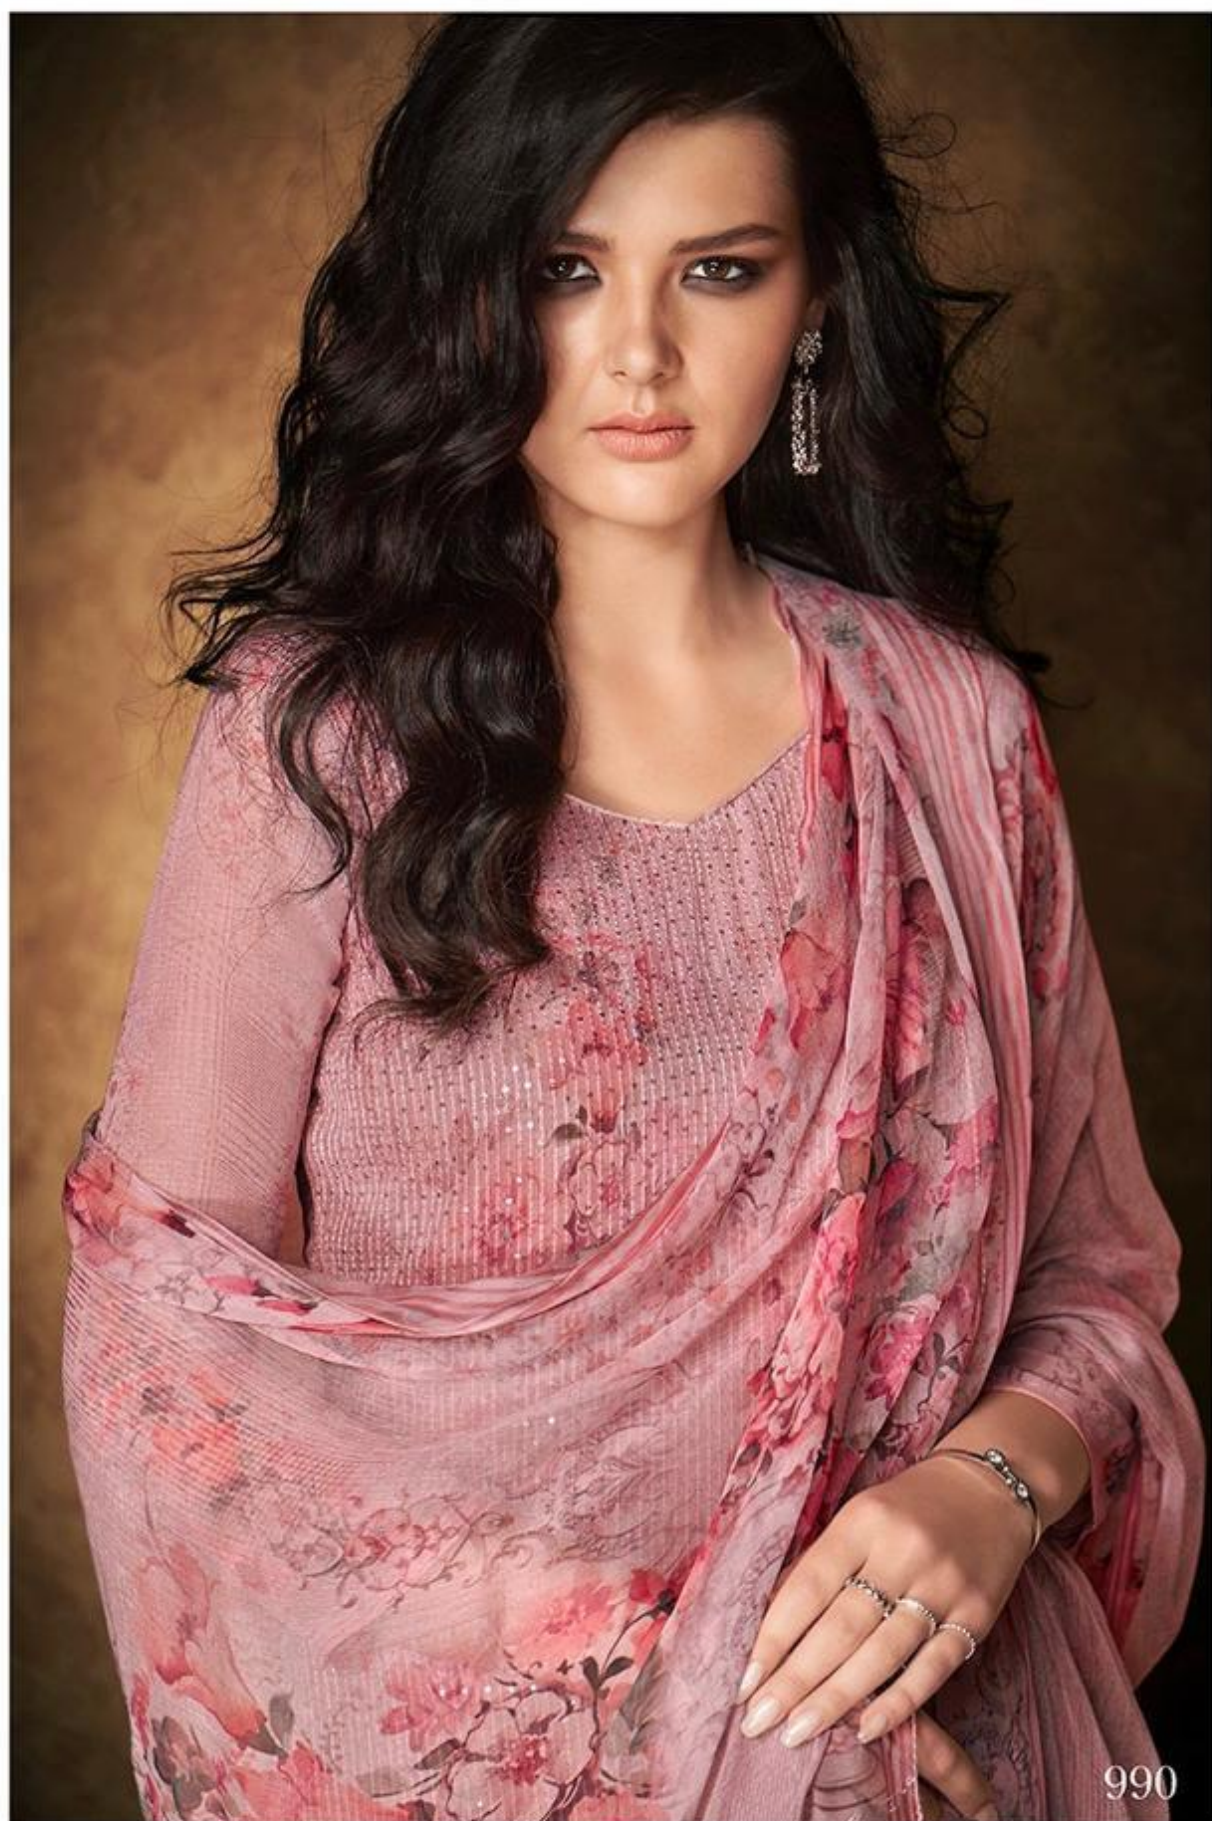

*Glossy*  
*Orion*

*Glossy*

997

*Glossy*

PRODUCT DETAILS

**TOP**

PURE VISCOSE GEORGETTE DIGITAL PRINT  
WITH EMBROIDERY

**DUPATTA**

PURE BEMBERG CHIFFON DIGITAL PRINT

**INNER & BOTTOM**

PURE JAM SATIN

**g**<sup>™</sup>

S G CREATIONS

*Glossy*  
*Orion*

*Glossy*  
*Orion*

*Glossy*