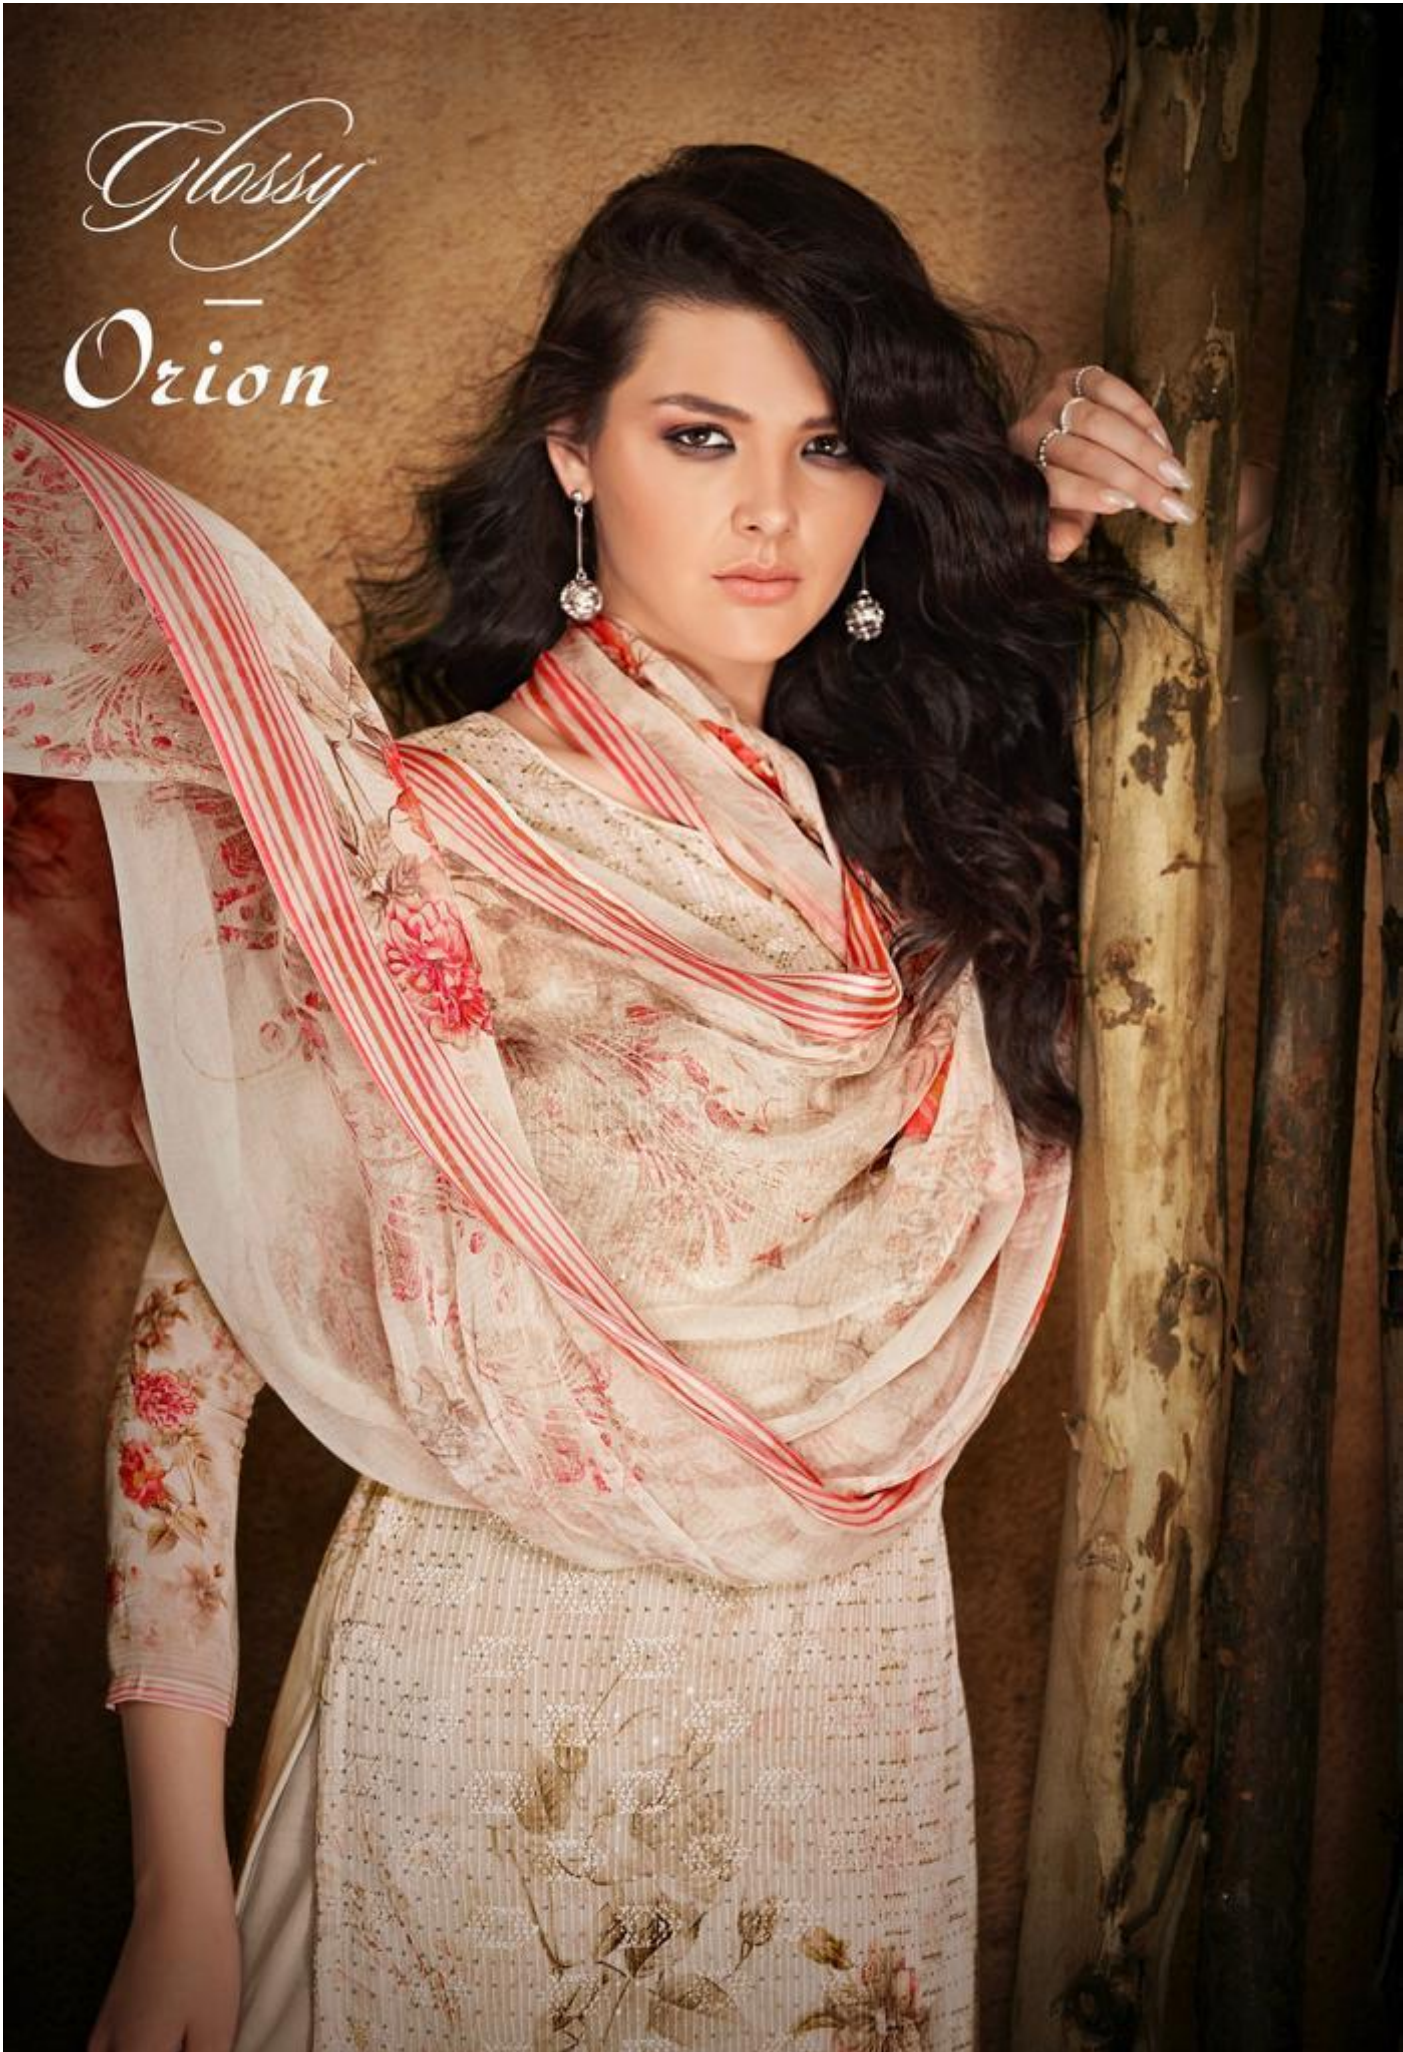

*Glossy*  
*Orion*

*Glossy*

997

*Glossy*

PRODUCT DETAILS

**TOP**

PURE VISCOSE GEORGETTE DIGITAL PRINT  
WITH EMBROIDERY

**DUPATTA**

PURE BEMBERG CHIFFON DIGITAL PRINT

**INNER & BOTTOM**

PURE JAM SATIN

**g**<sup>™</sup>

S G CREATIONS

*Glossy*  
*Orion*

*Glossy*  
*Orion*

*Glossy*