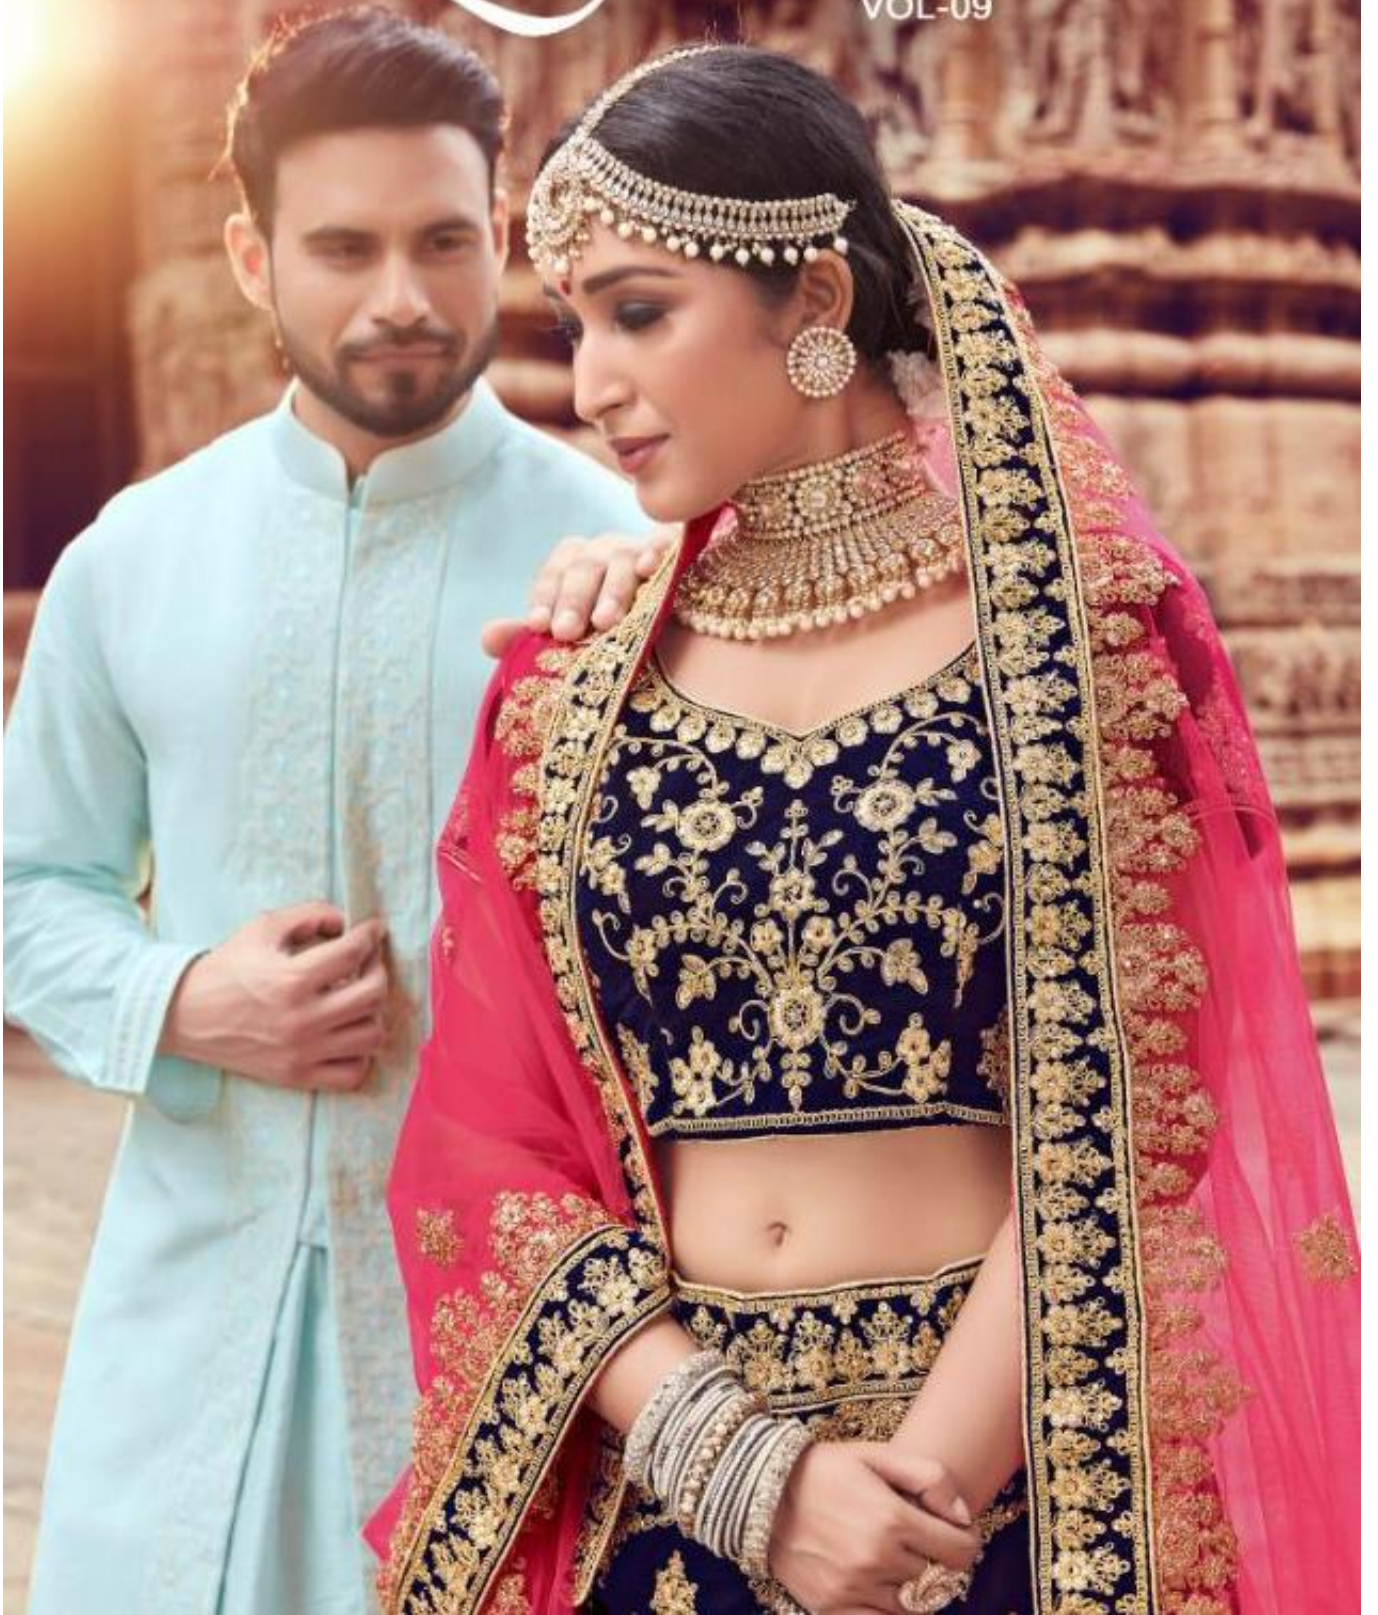

Likkra

VOL-09