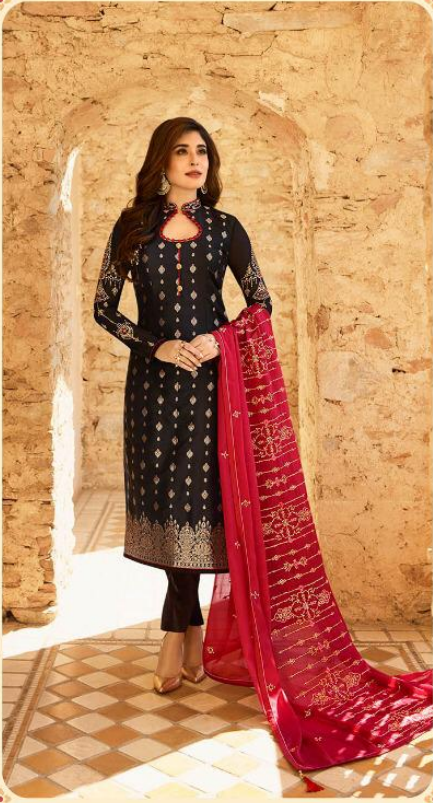

fiona®

KRITIKA

TOP JACQUARD WITH HEAVY DUPATTA

.....
O
P
U
L
E
N
T
.....
22436

fiona®

.....
Q
U
E
E
N
L
Y
.....

22434

fiona®

.....
R
O
Y
A
L
T
Y
.....

22437

.....
R
O
Y
A
L
T
Y
.....

fiona®

KRITIKA

TOP JACQUARD WITH HEAVY DUPATTA

.....
E
.....
M
.....
P
.....
I
.....
R
.....
E
.....
22431

friona

TOP	JACQUARD TOP WITH WORK
BOTTOM	DULL SANTOON
DUPPATA	BRIDAL HEAVY DUPPATA WITH WORK

fiona®

KRITIKA

TOP JACQUARD WITH HEAVY DUPATTA