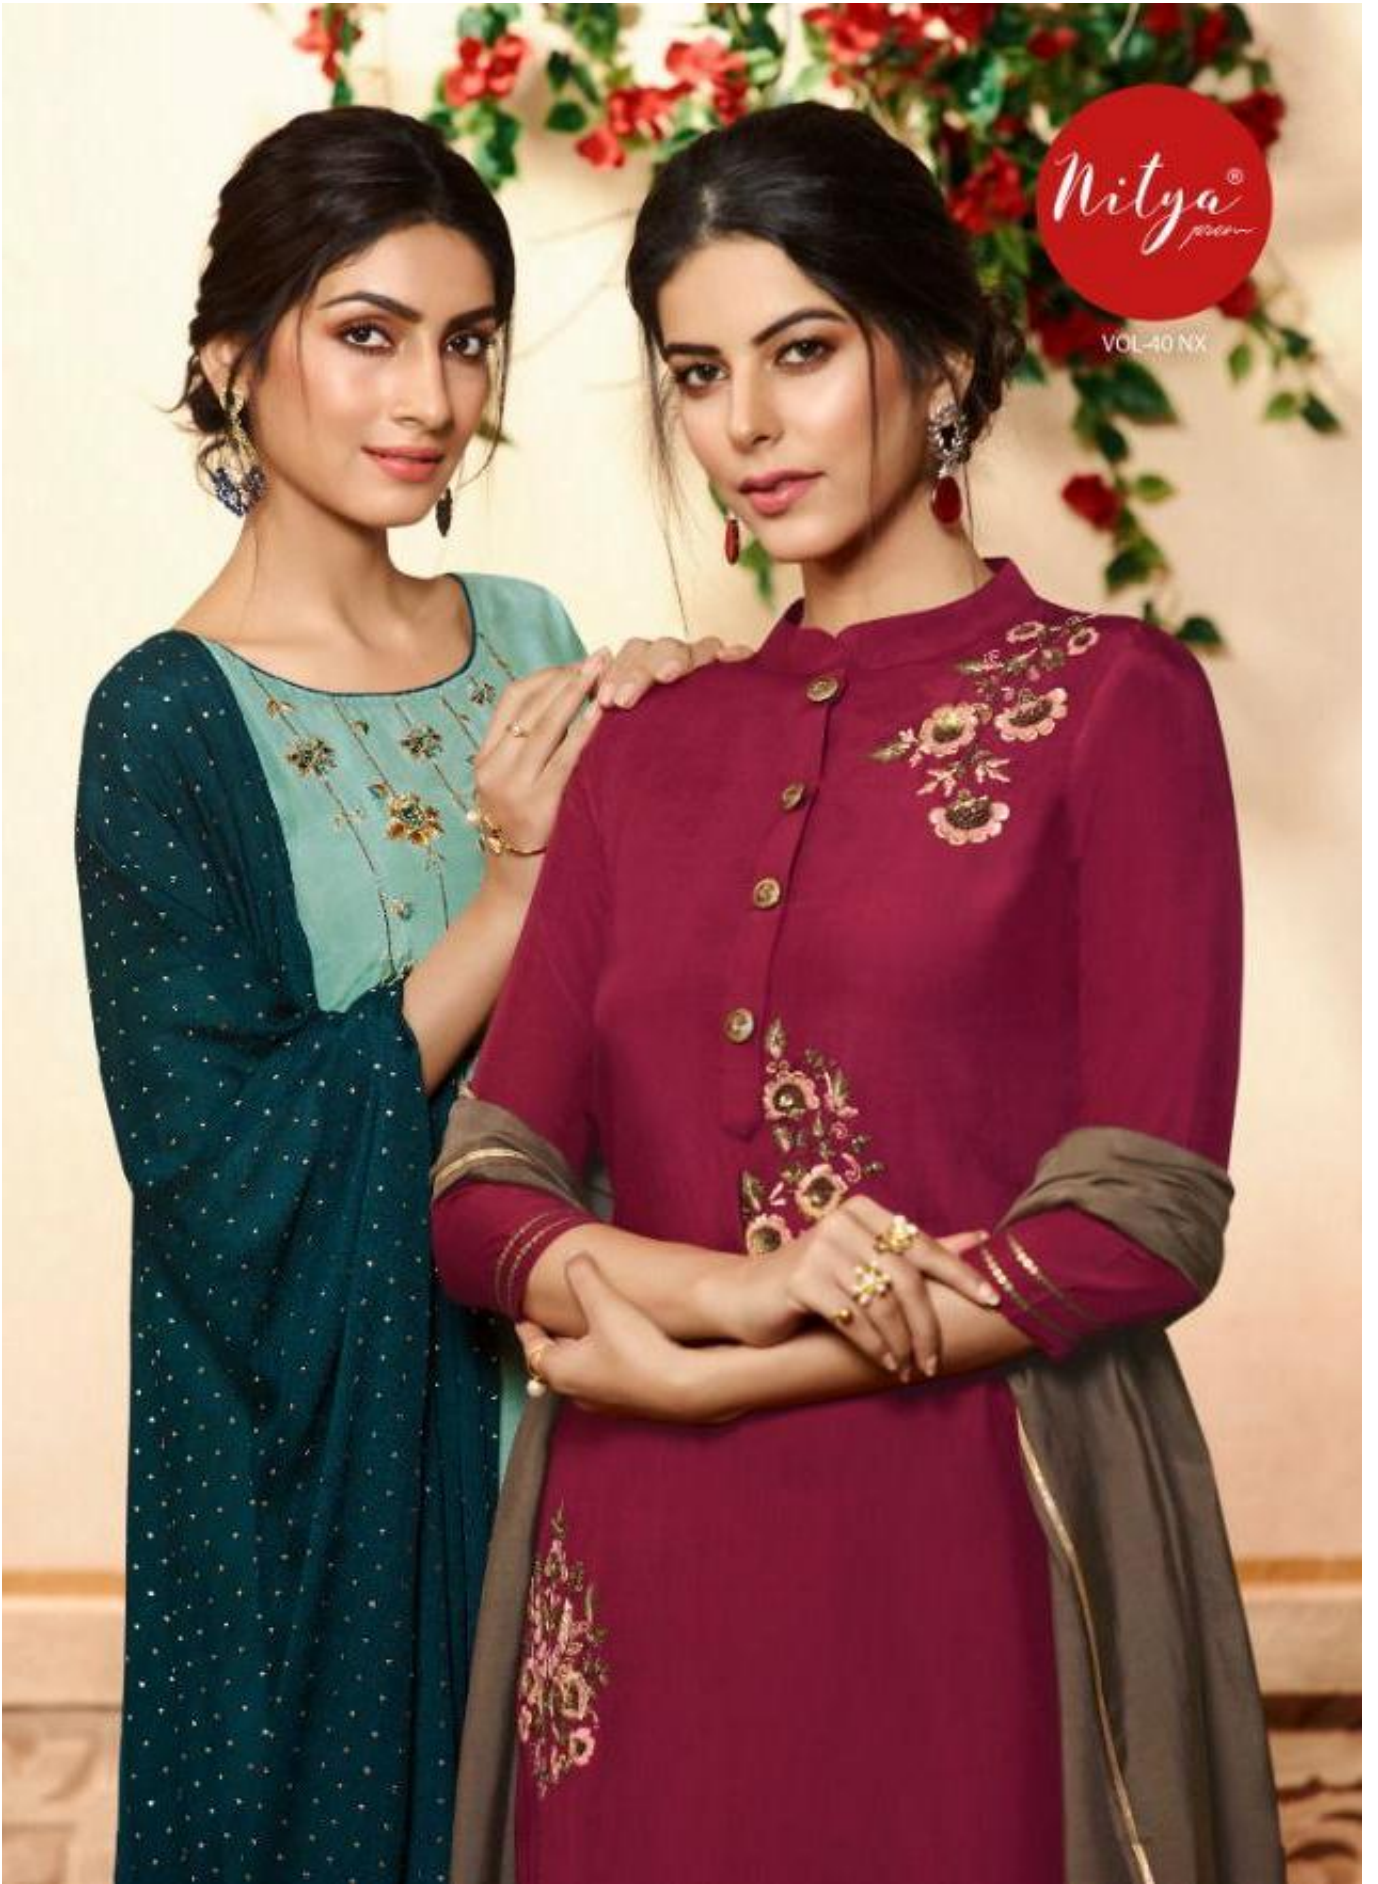

Nitya®
premiere

VOL-40 NX