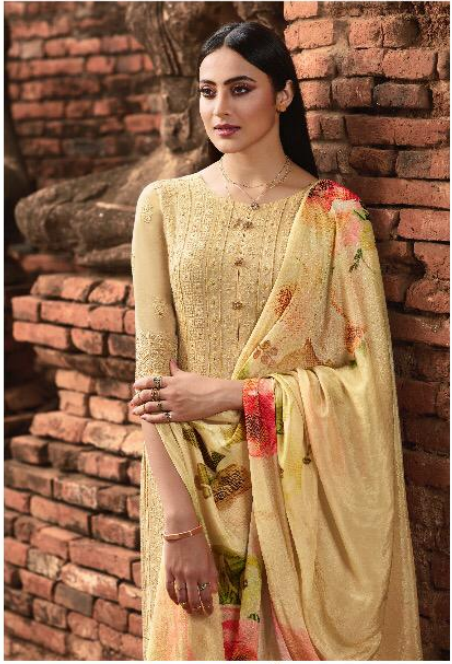

Fiona

22296