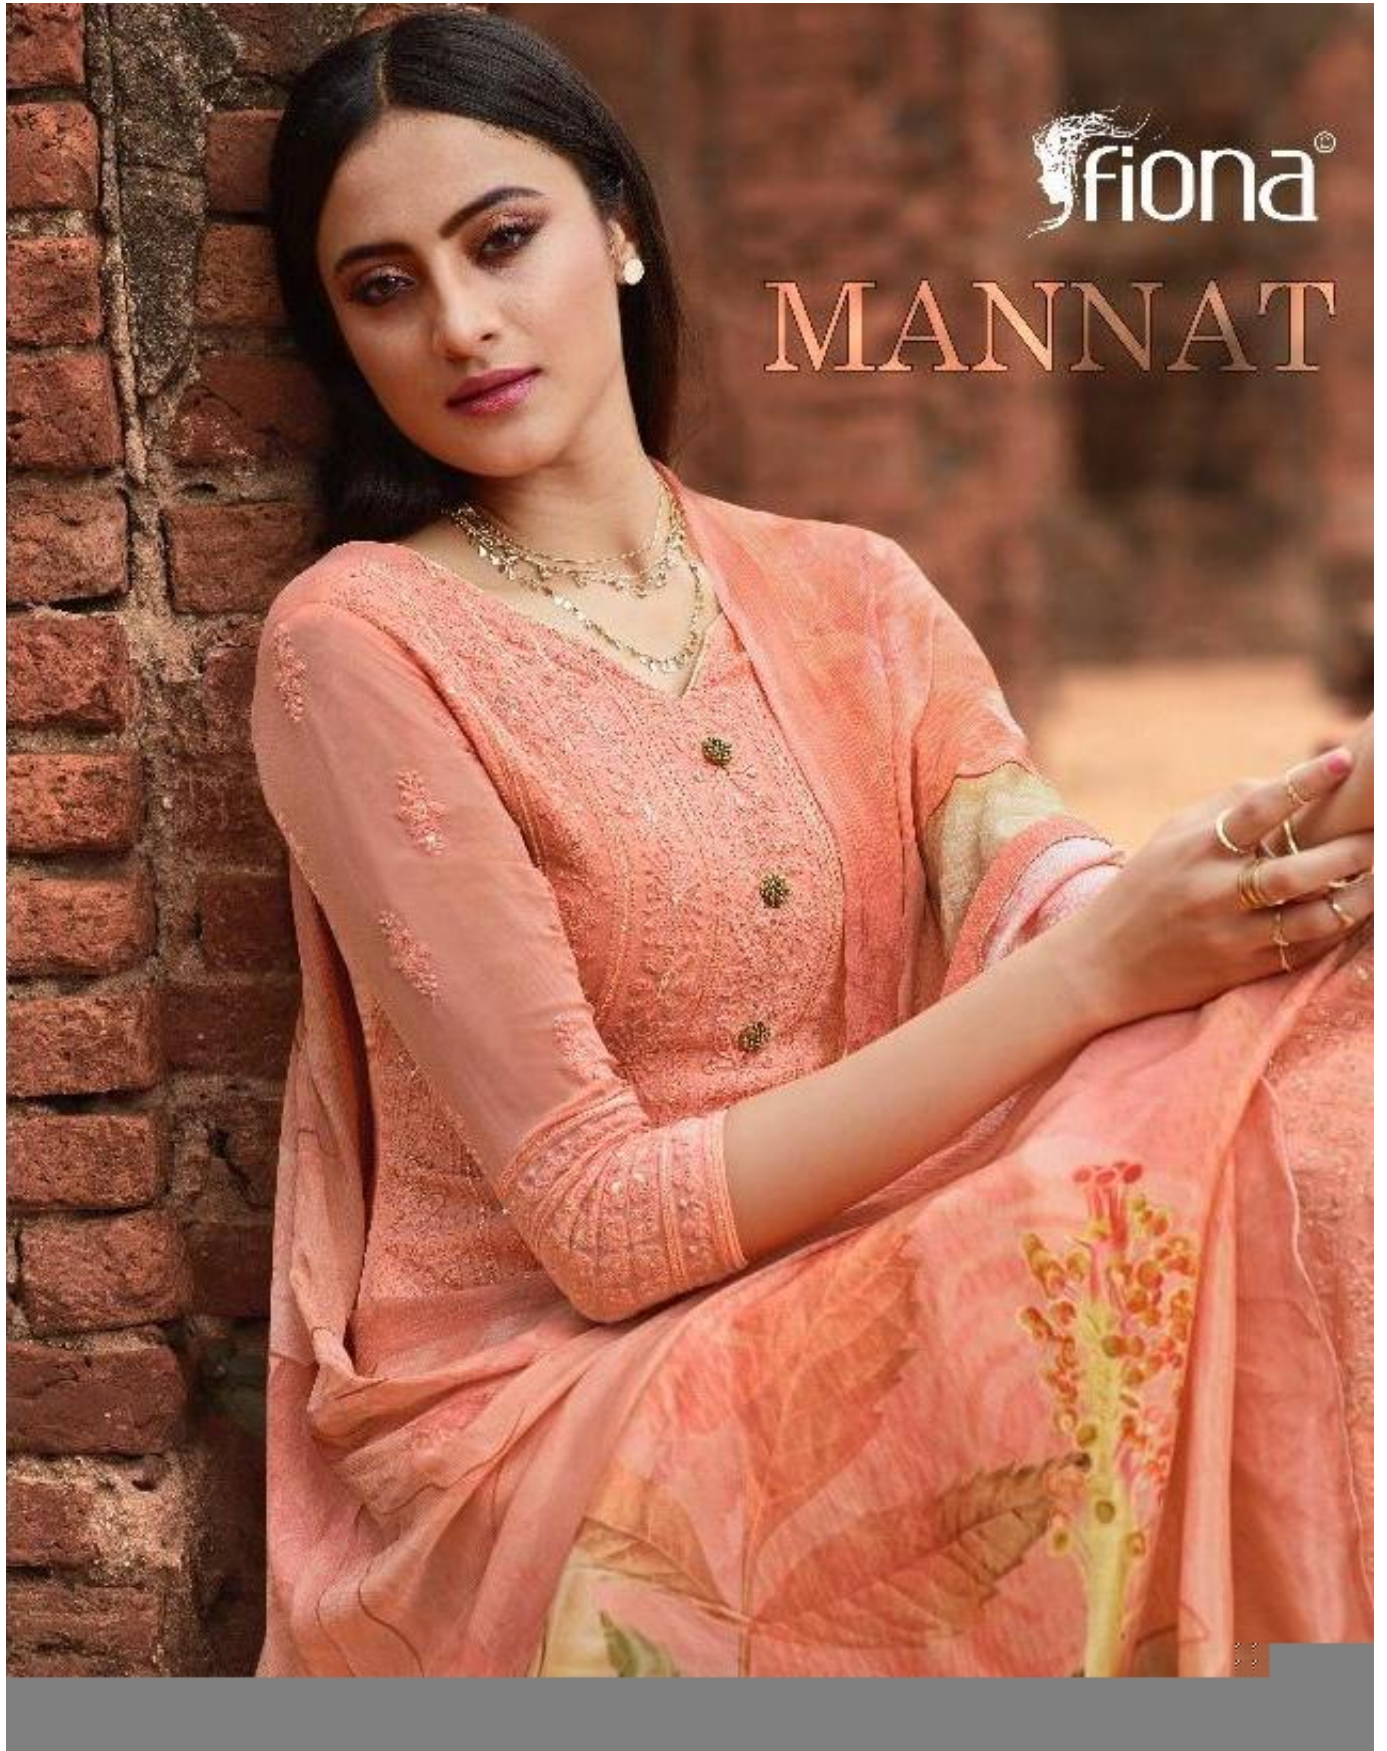

fiona®

MANNAT