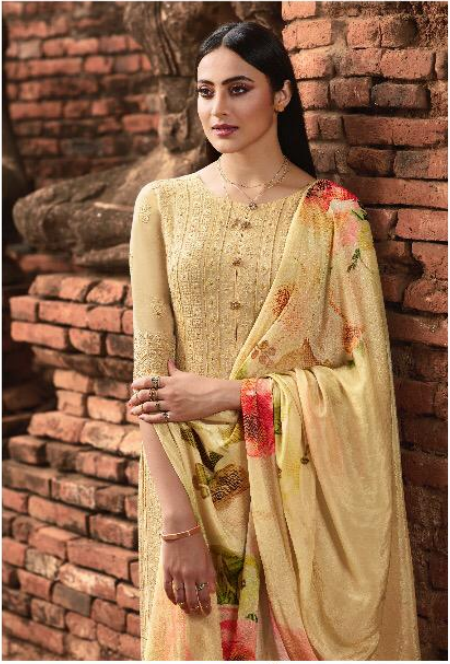

Fiona

22296