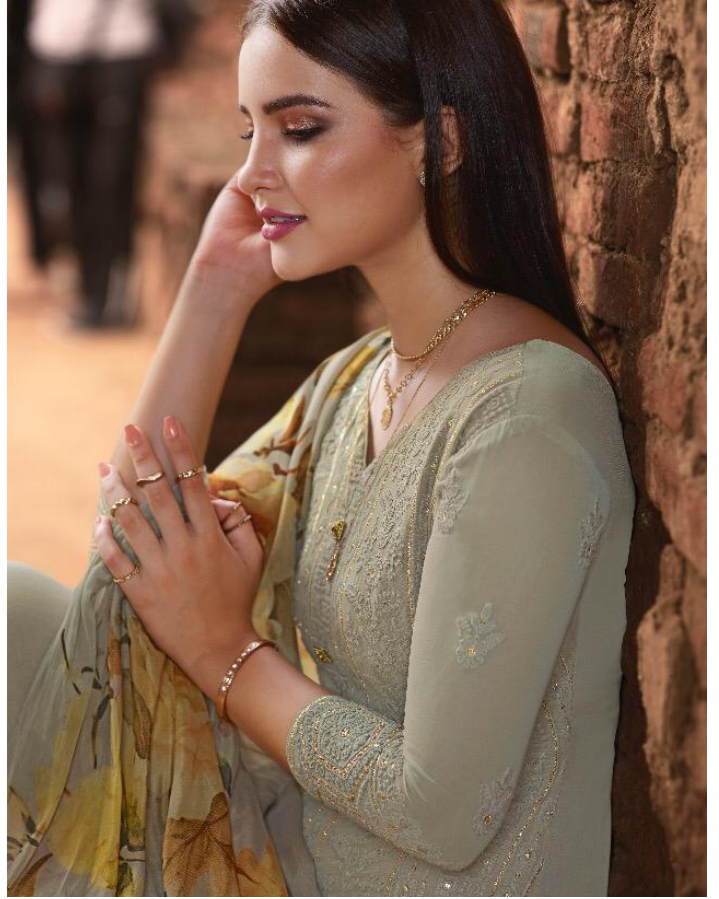

22593

fiona

22506

fiona

22597

22591

D. No.	PRODUCT NAME	RATE
22591	MANNAT	1740
22592	MANNAT	1740
22593	MANNAT	1740
22594	MANNAT	1740
22595	MANNAT	1740
22596	MANNAT	1740
22597	MANNAT	1740

TOP	PURE GORGETTE WITH LUCKNOWI EMBROIDERY AND GOTTA PATI BORDER
INNER AND BOTTOM	DULL SANTOON
DUPPATA	PURE CHINNON DIGITAL PRINT