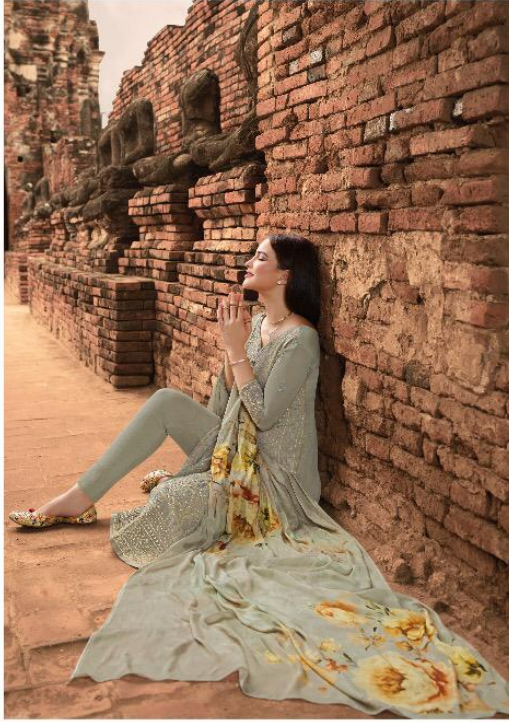

22593

fiona

22506

fiona

22597

22591

D. No.	PRODUCT NAME	RATE
22591	MANNAT	1740
22592	MANNAT	1740
22593	MANNAT	1740
22594	MANNAT	1740
22595	MANNAT	1740
22596	MANNAT	1740
22597	MANNAT	1740

TOP	PURE GORGETTE WITH LUCKNOWI EMBROIDERY AND GOTTA PATI BORDER
INNER AND BOTTOM	DULL SANTOON
DUPPATA	PURE CHINNON DIGITAL PRINT