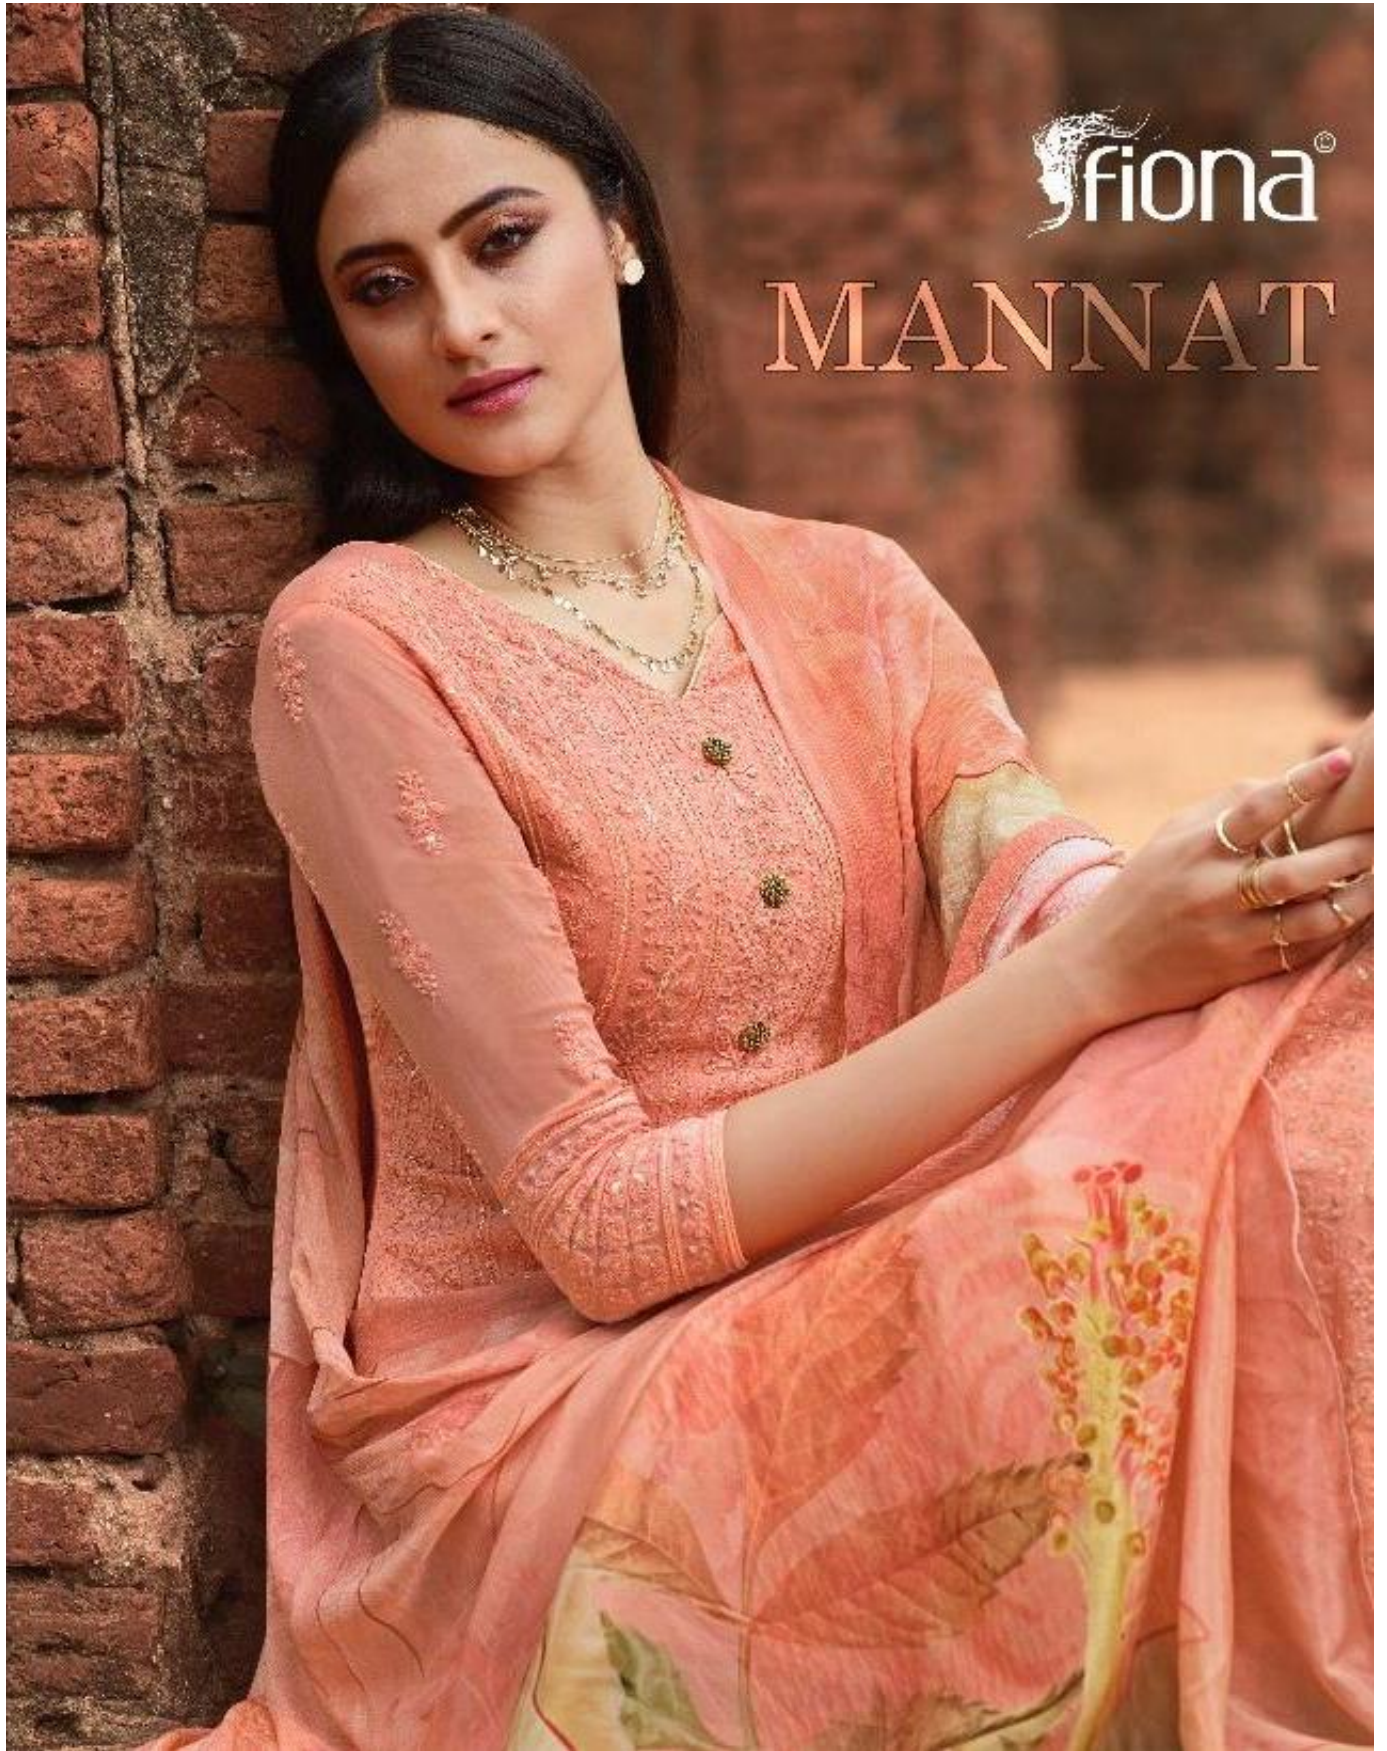

fiona®

MANNAT