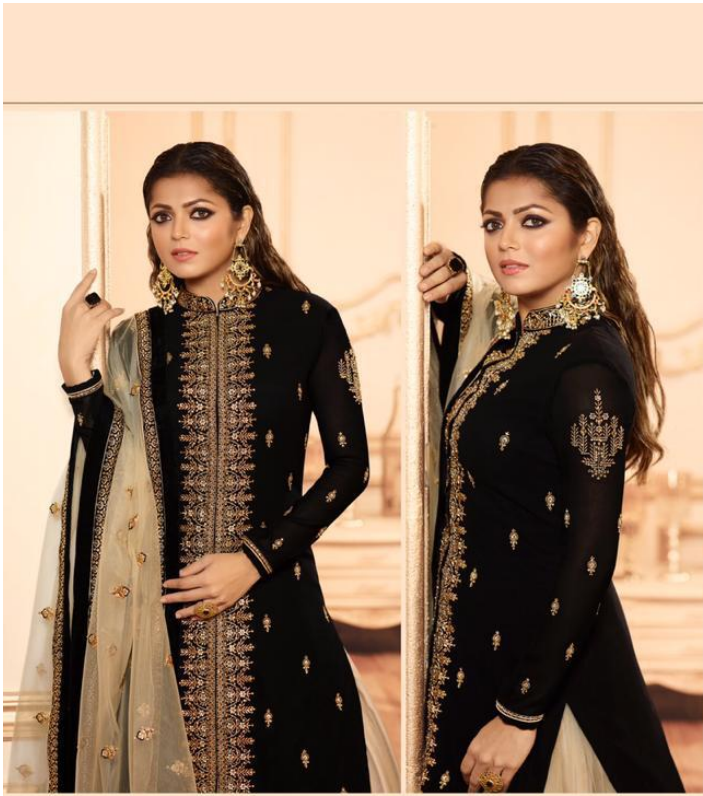

Avg. Selling ₹ 2985/-**LT** FABRICS®

Nitya[®]
pre-

VOL-145

Nitya™

•45007•

•45001•

•45002•

•45003•