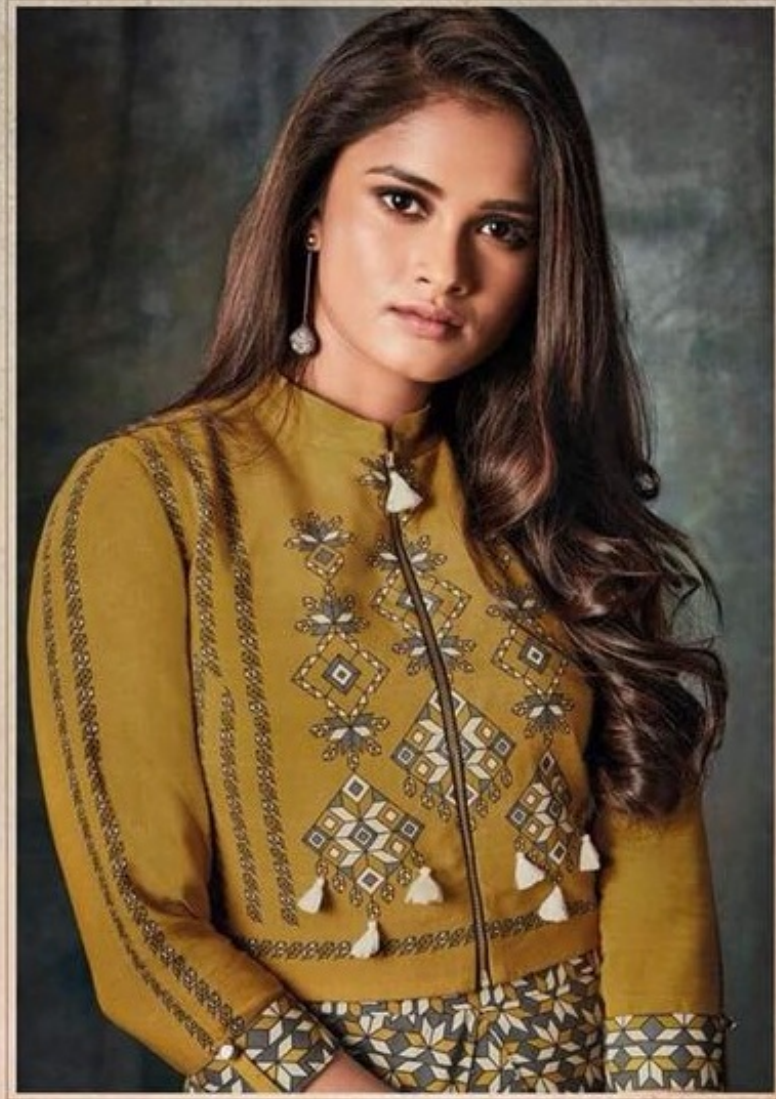

Om Lex
REFINING ETHNICITY

FAMINO