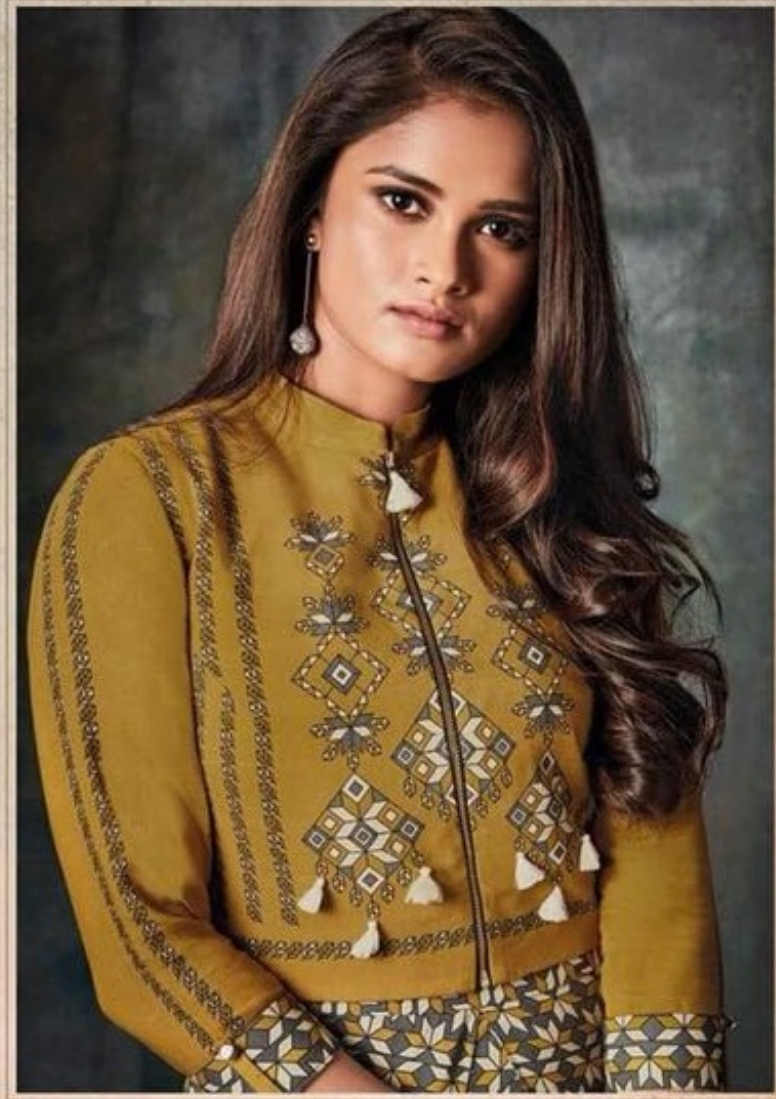

*Om Lex*  
REFINING ETHNICITY

FAMINO

**Om.lex**<sup>®</sup>  
REFINING ETHNICITY

**FAMINO**

**RAYON LONG DRESS**

DESIGN NO.	PRODUCT NAME	RATE
11171	FAMINO	1585/-
11172	FAMINO	1585/-
11173	FAMINO	1585/-
11174	FAMINO	1585/-
11175	FAMINO	1585/-
11176	FAMINO	1585/-