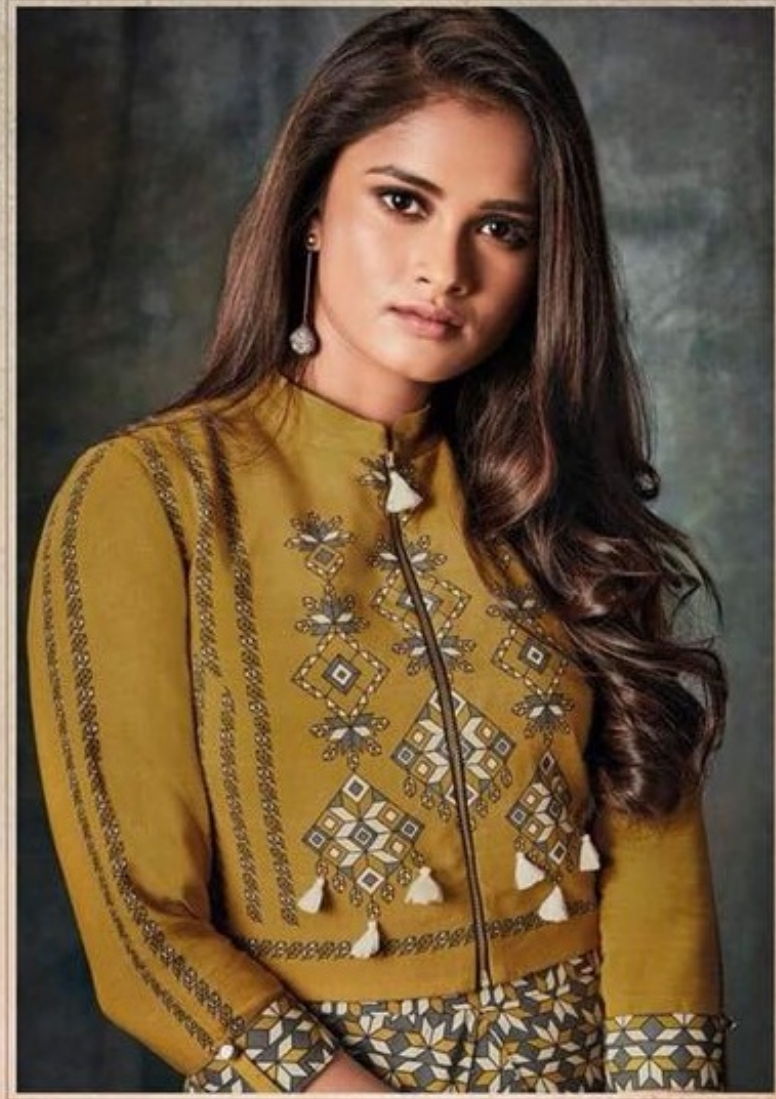

Om Lex
REFINING ETHNICITY

FAMINO

Om.lex[®]
REFINING ETHNICITY

FAMINO

RAYON LONG DRESS

DESIGN NO.	PRODUCT NAME	RATE
11171	FAMINO	1585/-
11172	FAMINO	1585/-
11173	FAMINO	1585/-
11174	FAMINO	1585/-
11175	FAMINO	1585/-
11176	FAMINO	1585/-