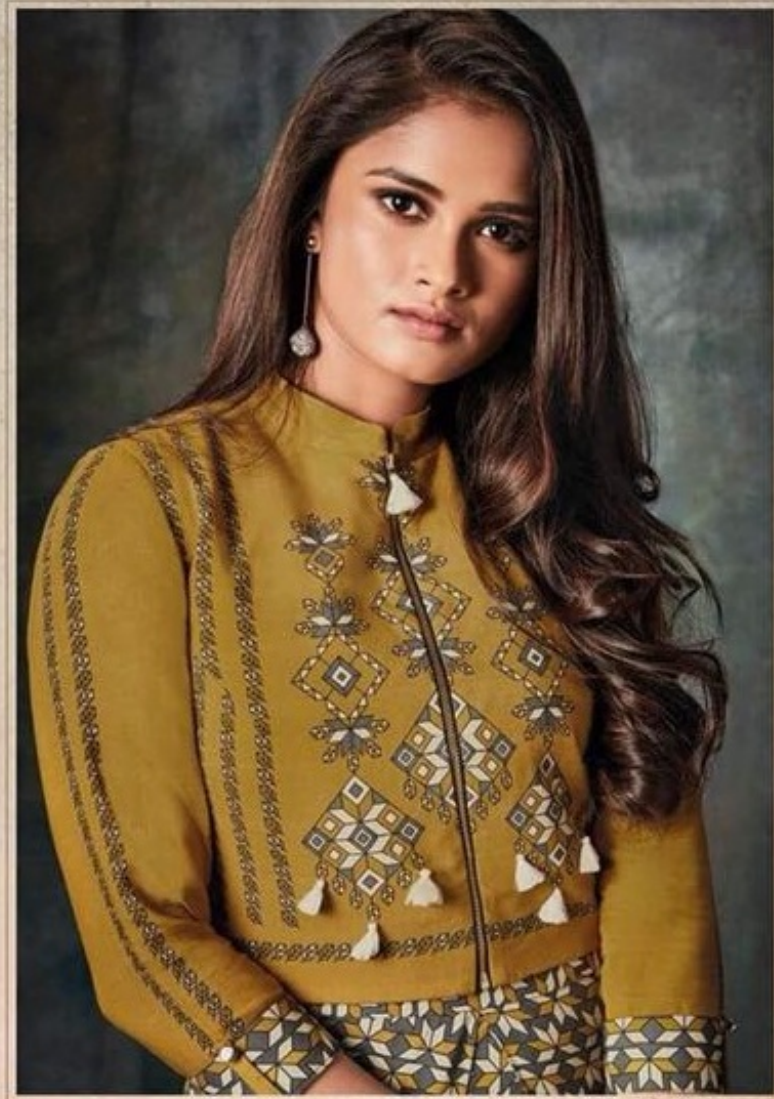

Om Lex
REFINING ETHNICITY

FAMINO

Om.lex
REFINING ETHNICITY

FAMINO

RAYON LONG DRESS

DESIGN NO.	PRODUCT NAME	RATE
11171	FAMINO	1585/-
11172	FAMINO	1585/-
11173	FAMINO	1585/-
11174	FAMINO	1585/-
11175	FAMINO	1585/-
11176	FAMINO	1585/-