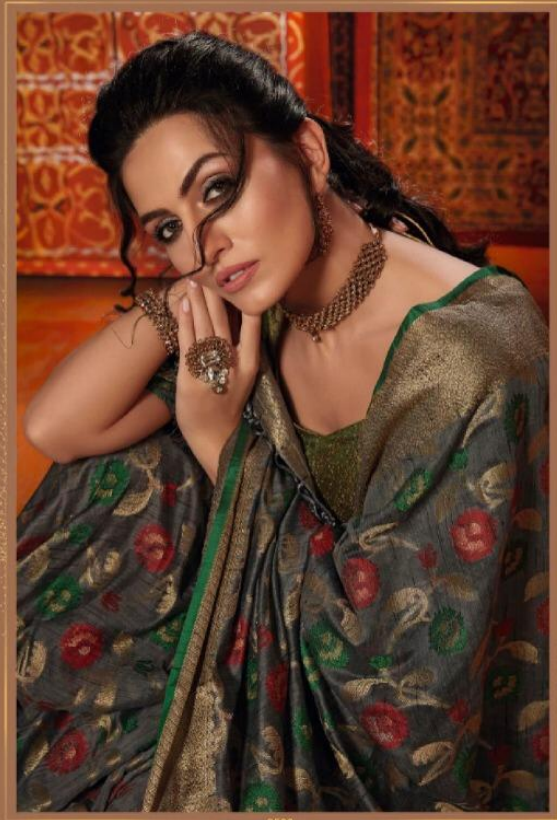

PARIDHAN SILK

3534

LICE

SAREE | SUITS | LEHENDA | TUNICS

complementos y accesorios para sara

PARIDHAN SILK

CATALOG NAME : **Paridhan**

PIECES : **8**

	<b>FABRICS DETAILS (Material Only)</b>
<b>Fabrics</b>	Banarasi Cotton Silk
<b>Blouse</b>	Banarasi Cotton Silk

3531

3532

3535

3536

3533

3534

3537

3538

PARIDHAN SILK

3532

3538

3536

3531