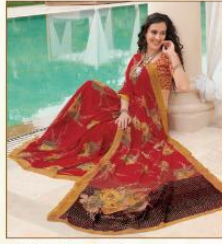

Peti Value: 12365.00

VI DUL
FASHION FOREVER
Soft Palette Lily

40424
TIK-TOK

40426
TIK-TOK

40427
TIK-TOK

40401 TIK - TOK

40402 TIK - TOK

40408 TIK - TOK