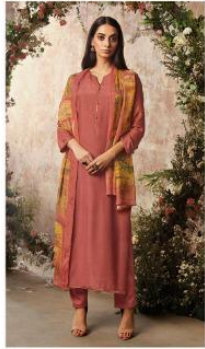

1194

1195

1196

savai

aadhira

CATALOUGE NAME	DESCRIPTION	DESIGN NO.	PRICE
AADHIRA	TOP DYED RAW SILK	1191	1600/-
		1192	1600/-
		1193	1600/-
	BOTTOM DYED COTTON SATIN	1194	1600/-
		1195	1600/-
		1196	1600/-
	DUPATTA PRINTED CHINNON CHIFFON	1197	1600/-
		1198	1600/-
		1199	1600/-