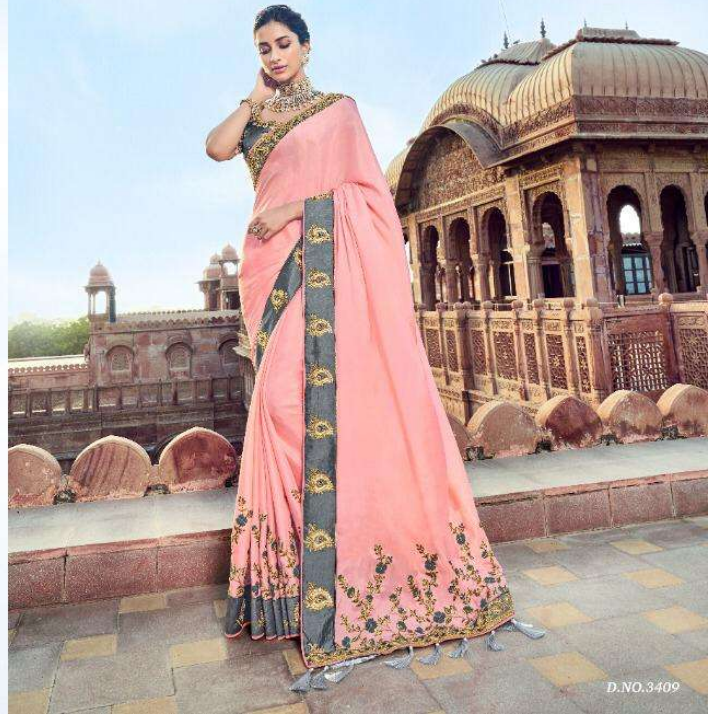

|| Tattva ||