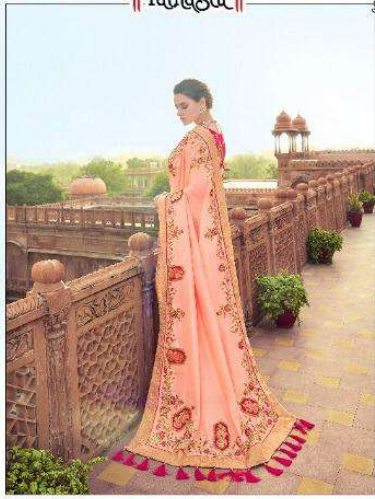

|| Tattvāstu ||

TATHASTU-3400

DESIGN NO	PRICE
3401	2695/-
3402	2445/-
3403	2365/-
3404	2165/-
3405	2165/-
3406	2775/-
3407	1475/-
3408	1615/-
3409	2555/-
TOTAL	20255/-

॥ Tatteetu ॥

D.NO.3401

|| Tattva ||

Tattva