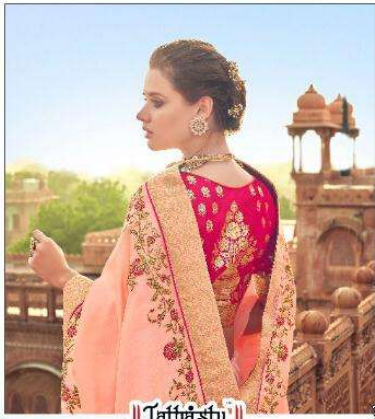

|| Tattvāstu ||

TATHASTU-3400

DESIGN NO	PRICE
3401	2695/-
3402	2445/-
3403	2365/-
3404	2165/-
3405	2165/-
3406	2775/-
3407	1475/-
3408	1615/-
3409	2555/-
TOTAL	20255/-

॥ Tatteetu ॥

D.NO.3401

|| Tattva ||

Tattva