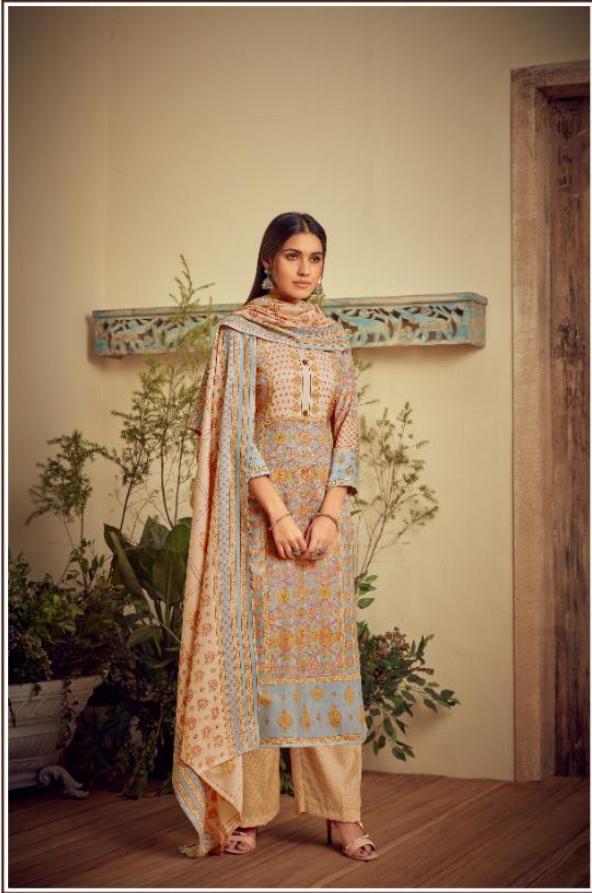

Sumyra®
—INTRODUCTION—

ماہی نور

MAHE NOOR

WINTER / FALL COLLECTION

D.No. 2003

D.No. 2004

Sumyra®
—INTRODUCTION—

ماہی نور

MAHE NOOR

WINTER / FALL COLLECTION

D.No. 2005

D.No. 2002

Sumyra[®]
—INTRODUCTION—

ماہی نور
MAHE NOOR
WINTER / FALL COLLECTION

D.No. 2001

D.No. 2002

Stay Beautiful
FASHION IS FREEDOM
INNOVATION
Now the style for woman with true colors dress with
eye-catching shine & dazzling designs...

D.No. 2010

D.No. 2007

Sumyra®

Style Stronger

BRIGHT COLOURS

COLOURFUL