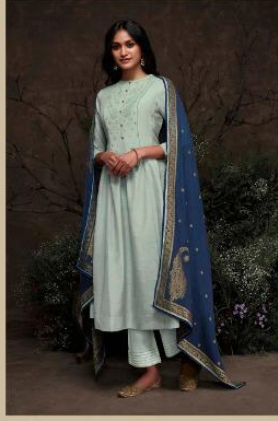

TOP : AARIA SILK

BOTTOM : AARIA SILK

STOLE : BANARASI JACQUARD

SIZE : S, M, L, XL, XXL, XXXL

GST : 12%

جاہلی
JANBI

PRODUCT NAME

N O O R A

BANARASI JACQUARD

SIZE : S, M, L, XL, XXL, XXXL

गान्धी
JANSI

J-11

J-12

J-15

J-13

J-14