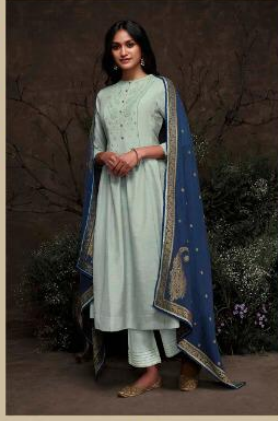

TOP : AARIA SILK

BOTTOM : AARIA SILK

STOLE : BANARASI JACQUARD

SIZE : S, M, L, XL, XXL, XXXL

GST : 12%

جاہلی
JANBI

PRODUCT NAME

N O O R A

BANARASI JACQUARD

SIZE : S, M, L, XL, XXL, XXXL

JANSI

J-11

J-12

J-15

J-13

J-14