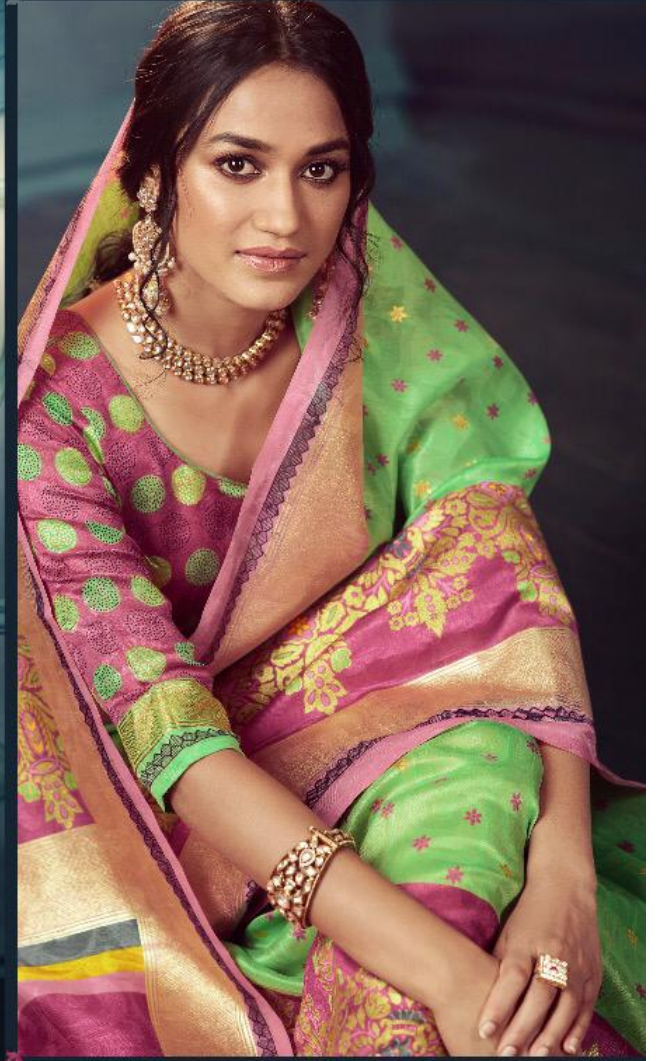

**Peti Value: 18414.00**

**VIPOUL**  
24 Spring/Summer

• 40633 •  
SENTOSA SILK

**VIDUL**  
— 28 Sarees —

• 40631 •  
COCHIN SILK

• 40630 •  
COCHIN SILK

VI DUL  
24 Spinnings

• 40627 •  
SENTOSA SILK