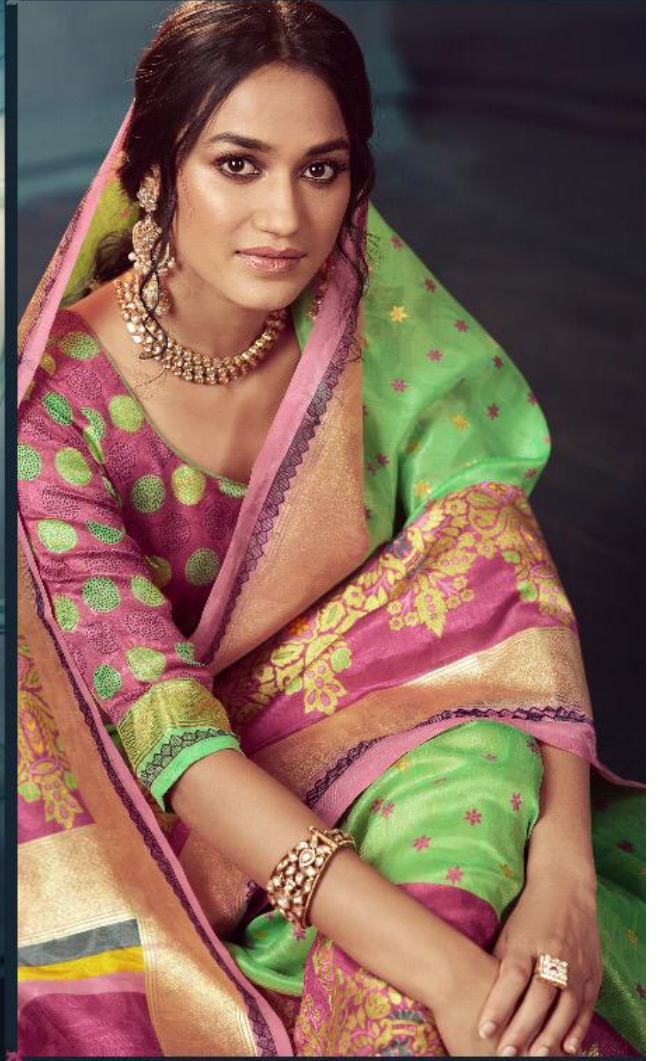

• 40631 •
COCHIN SILK