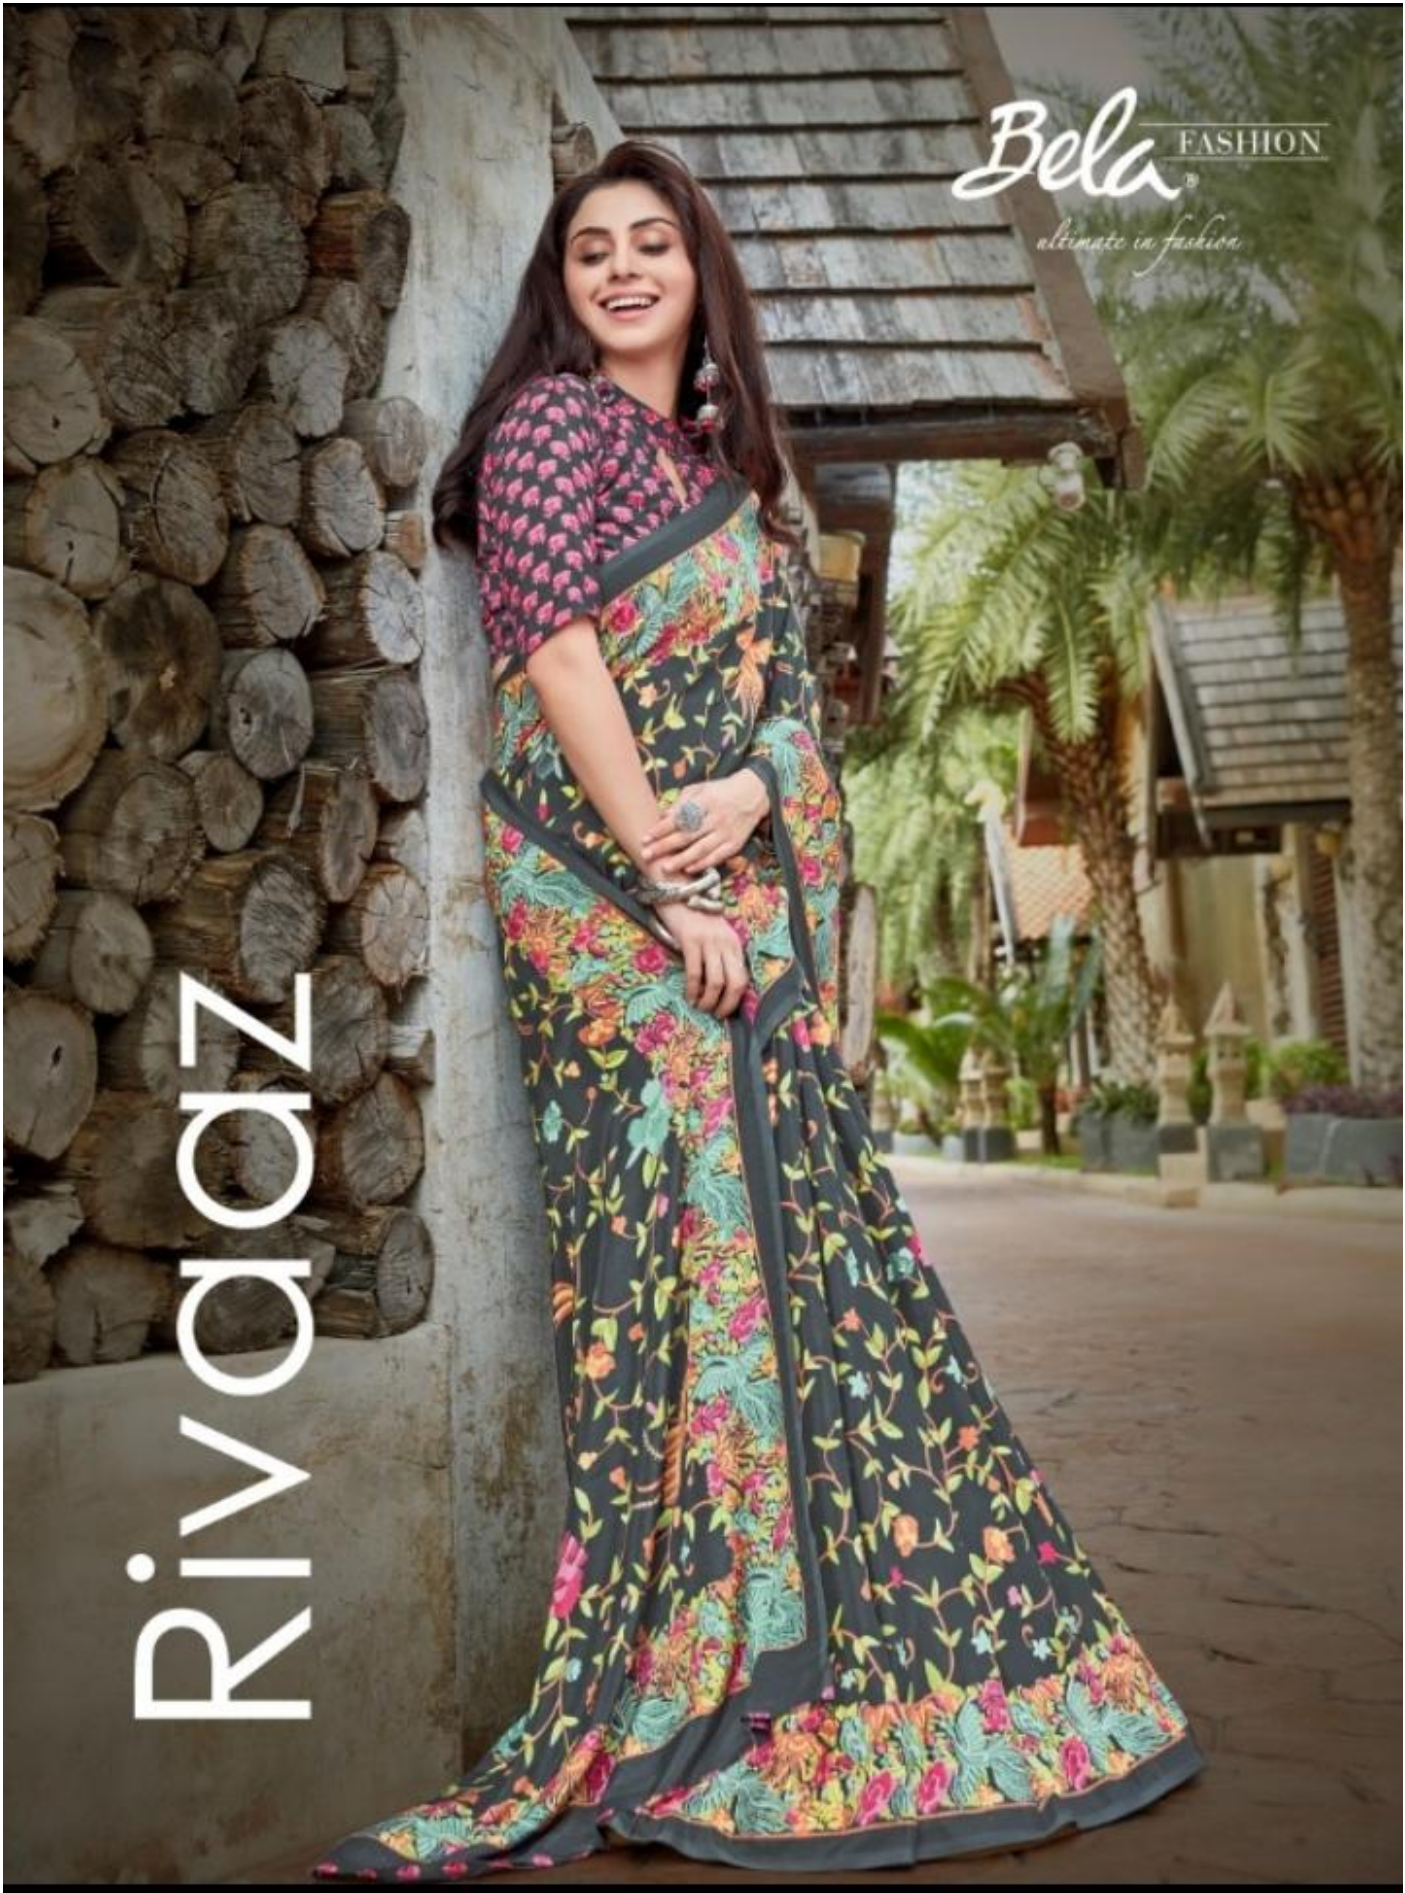

Bela FASHION
ultimate in fashion

Rivodaz

RIVAAZ

SR NO	DESIGN NUMBER	CUT METER	RATE/ PIECE (RS.)
1)	23580A	6.30	630/-
2)	23580B	6.30	630/-
3)	23581A	6.30	630/-
4)	23581B	6.30	630/-
5)	23582A	6.30	630/-
6)	23582B	6.30	630/-
7)	23583A	6.30	630/-
8)	23583B	6.30	630/-
9)	23584A	6.30	630/-
10)	23584B	6.30	630/-
11)	23585A	6.30	630/-
12)	23585B	6.30	630/-
13)	23586A	6.30	630/-
14)	23586B	6.30	630/-
15)	23587A	6.30	630/-
16)	23587B	6.30	630/-
17)	23588A	6.30	630/-
18)	23588B	6.30	630/-
	TOTAL PCS 18	TOTAL METER 113.40	TOTAL AMOUNT RS. 11340/-

Bela FASHION
ultimate in fashion

Rivodaz

Bela FASHION
ultimate in fashion

Rivodaz

Bela FASHION

23584 B

23583 A

23583 B

23585 B

23588 A

Bela FASHION

23587 A

23587 B

FABRIC DETAIL
RIVAAZ

DESIGN NO.	SAREE	BLOUSE
23580B	Crape Silk Digital Print	Crape Silk Digital Print
23581B	Crape Silk Digital Print	Crape Silk Digital Print
23582B	Crape Silk Digital Print	Crape Silk Digital Print
23583B	Crape Silk Digital Print	Crape Silk Digital Print
23584B	Crape Silk Digital Print	Crape Silk Digital Print
23585B	Crape Silk Digital Print	Crape Silk Digital Print
23586B	Crape Silk Digital Print	Crape Silk Digital Print
23587B	Crape Silk Digital Print	Crape Silk Digital Print
23588B	Crape Silk Digital Print	Crape Silk Digital Print