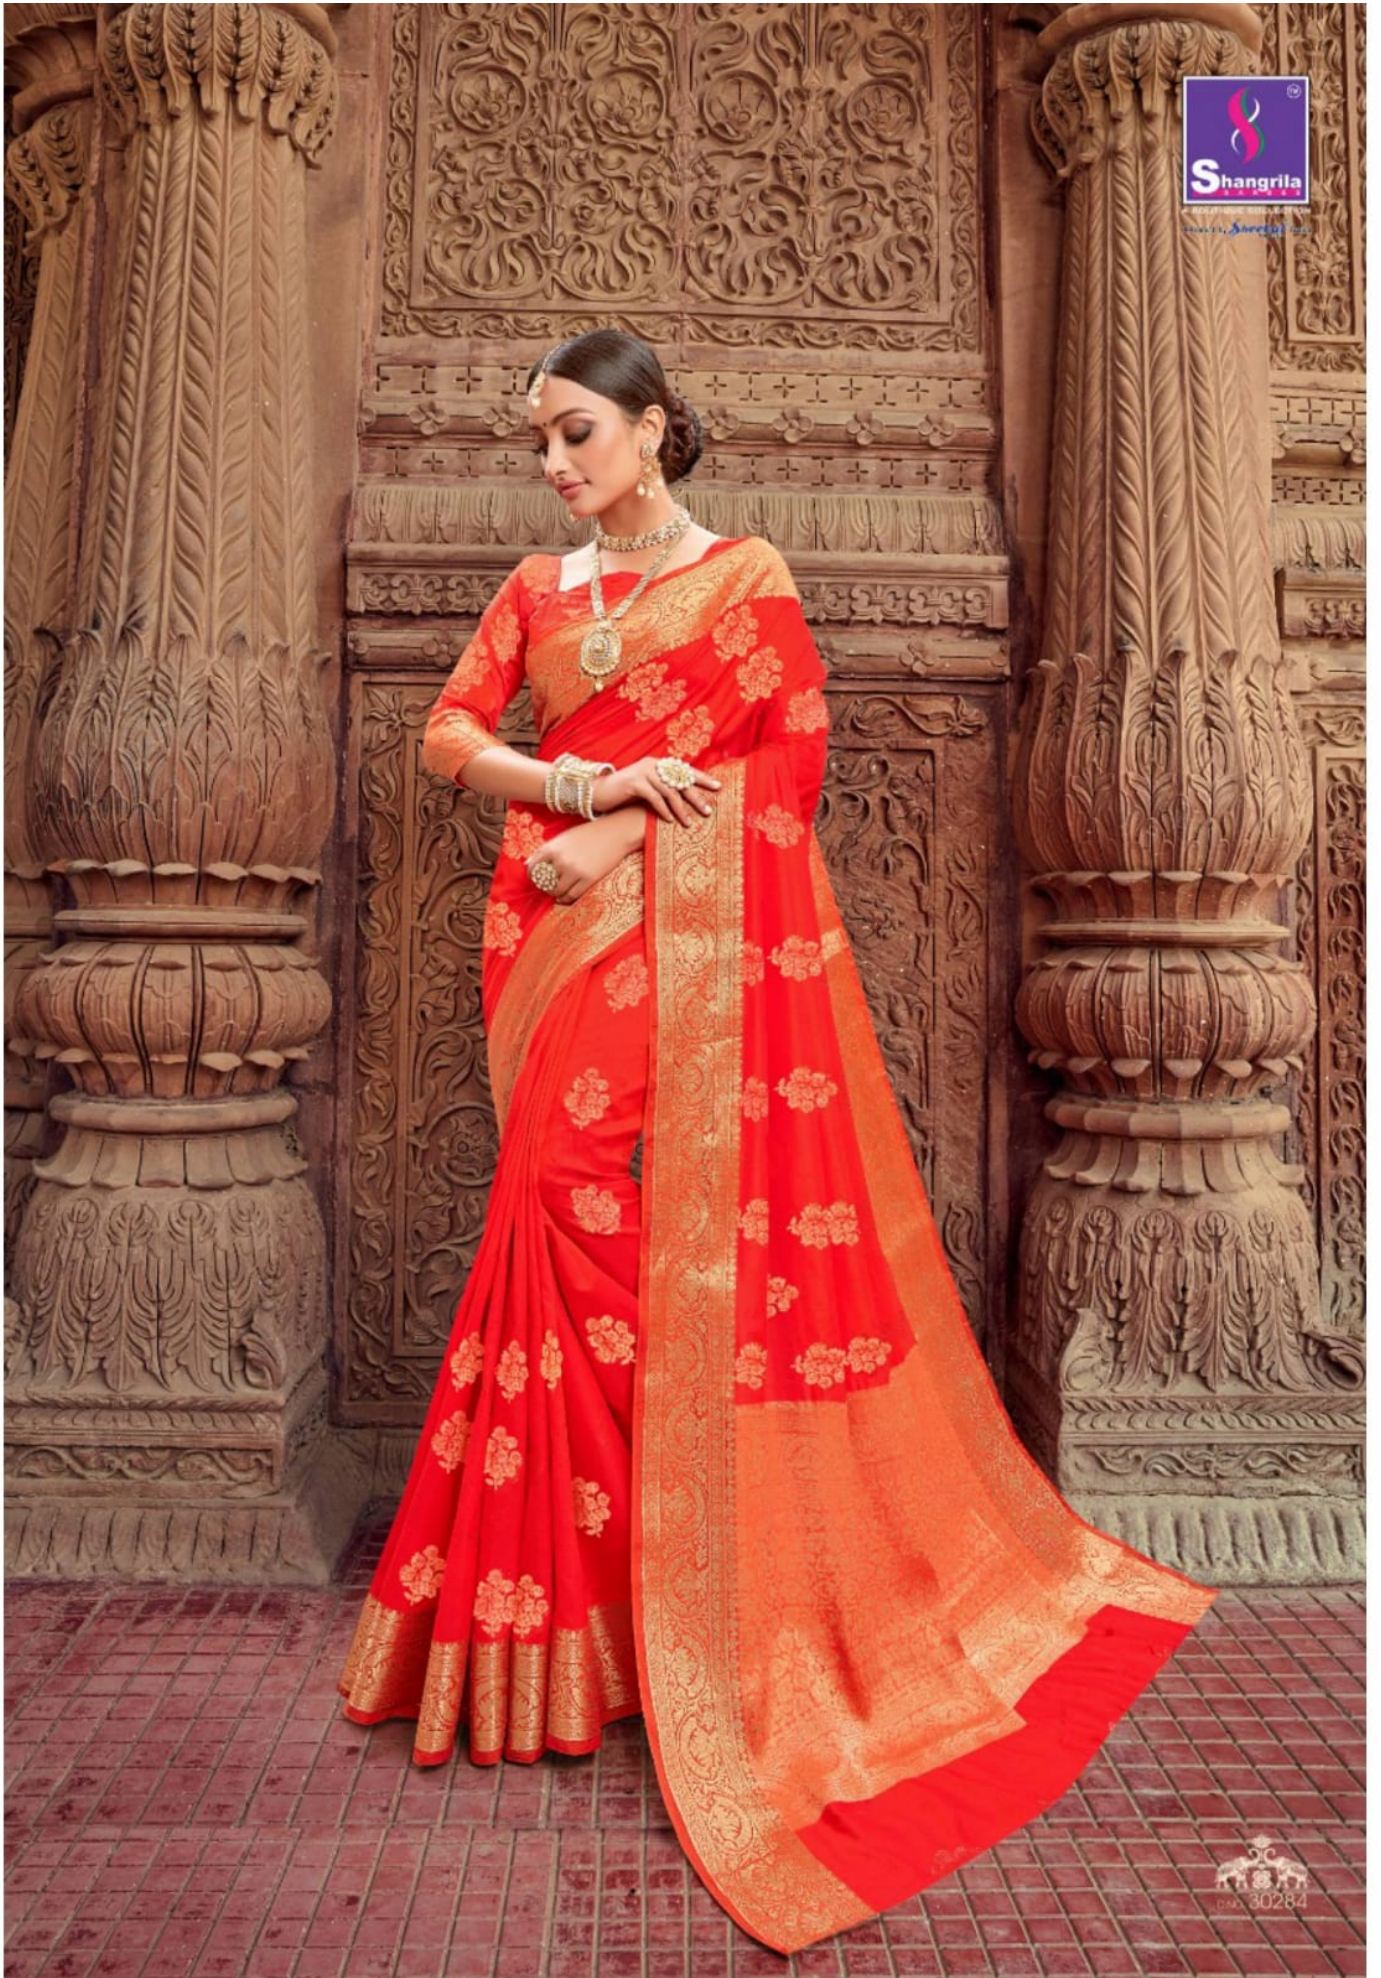

# Alankaar

Vol-02

Stylish  Elegant

30290

Grandiose  Classy

Shangrila

Desire Fashion

30285

# Alankaar

Vol-02

Gracious  Poised

  
D.NO. 30288

30285

30286

30289

30290

Affiliated to **Shreefal Group**

D.NO. 30282

— Exuberant  Beautiful —

  
30281