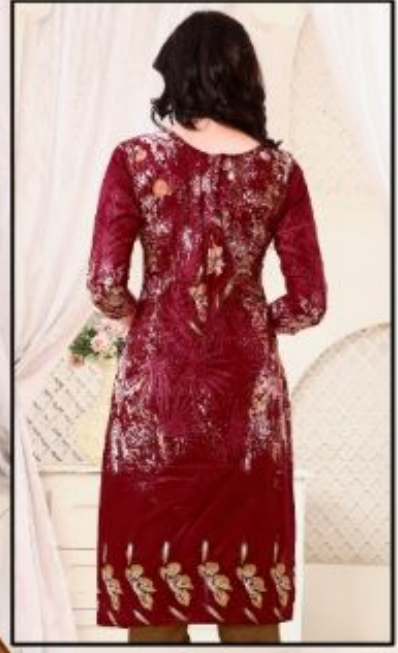

100% Cotton salwar suits

D.No.1003