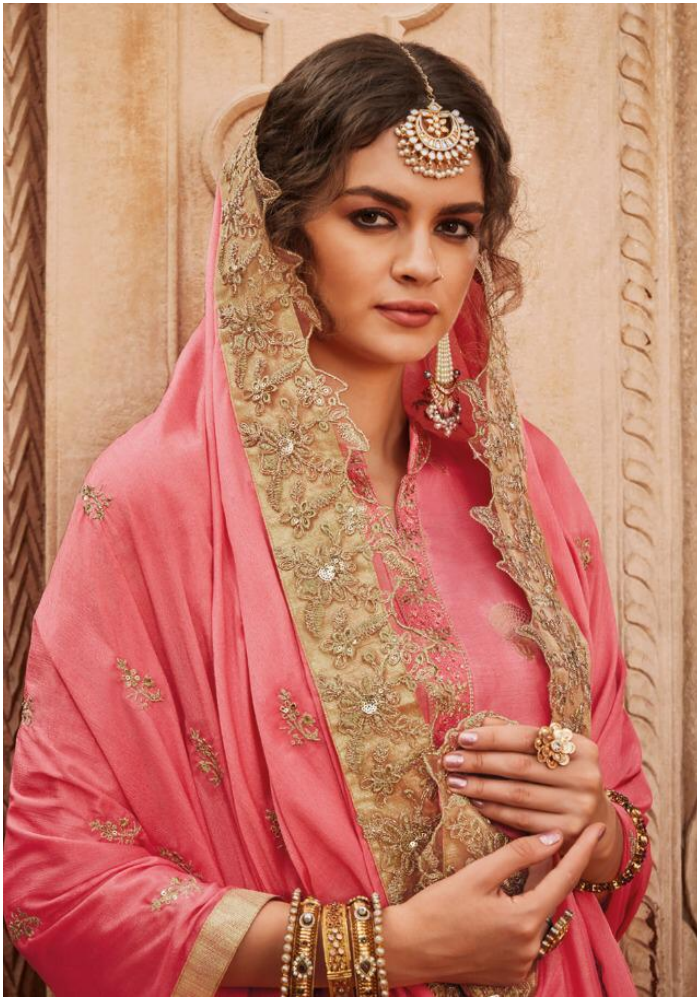

maisha™

Santhiya

maisha™

Santhiya

maisha™

8303

santhiya
maisha™

D.NO	RATE	TOP FAB	+ CUT	INNER	+ CUT	BOTTAM	+ CUT	DUPT+CUT
8301	2425	Bnarsijakard	+2.75mtr	-	-	Santoon	+2.5mtr	Chinon+2,25
8302	2425	Bnarsijakard	+2.75mtr	-	-	Santoon	+2.5mtr	Chinon+2,25
8303	2295	Bnarsijakard	+2.75mtr	-	-	Santoon	+2.5mtr	Chinon+2,25
8304	2365	Bnarsijakard	+2.75mtr	-	-	Santoon	+2.5mtr	Chinon+2,25
8305	2365	Bnarsijakard	+2.75mtr	-	-	Santoon	+2.5mtr	Chinon+2,25