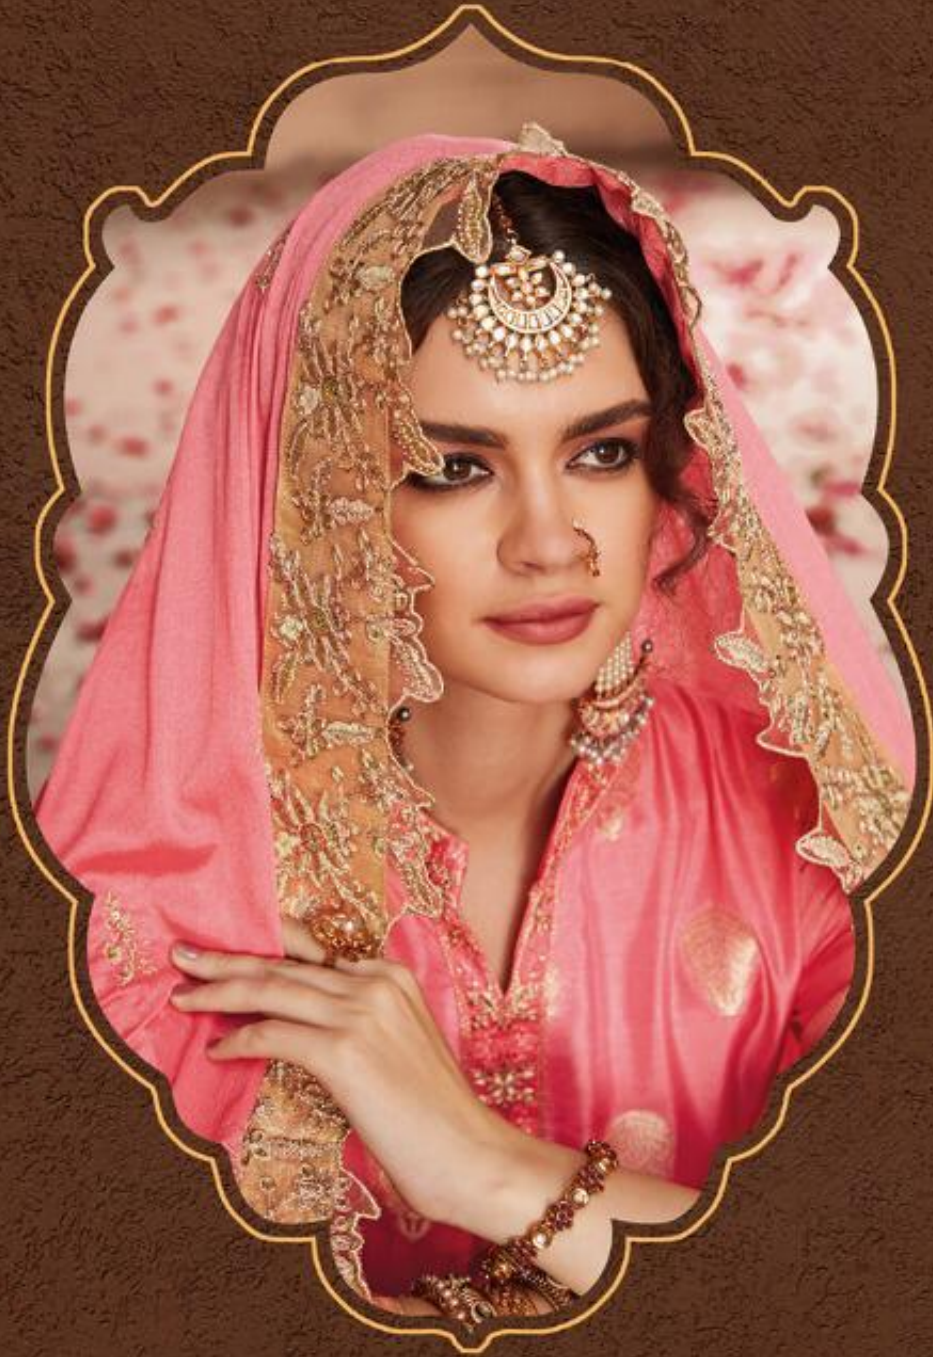

maisha™

Santhiya