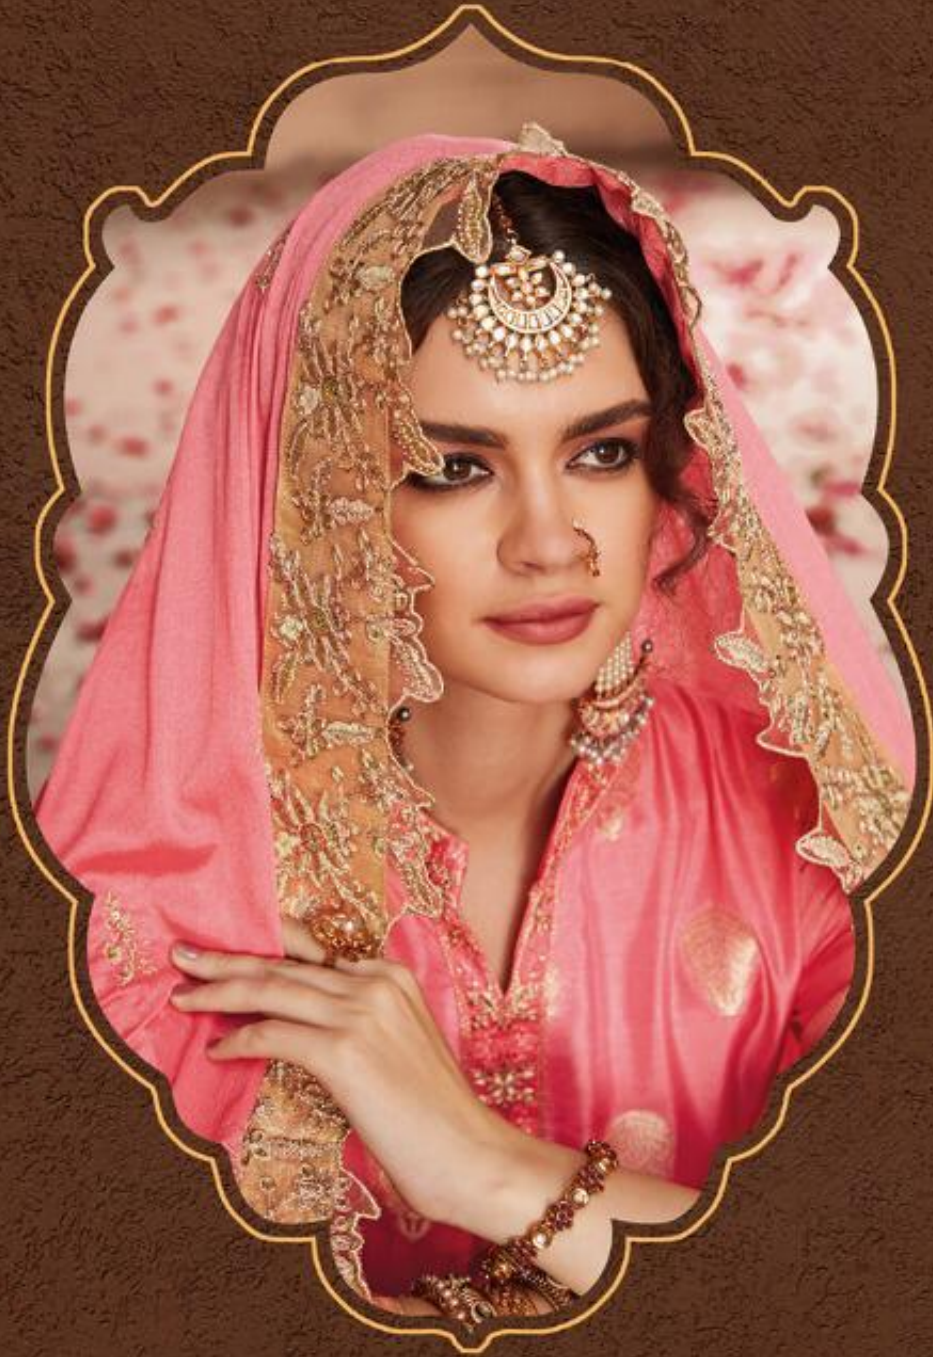

maisha™

Santhiya

maisha™

Santhiya

maisha™

8303

santhiya
maisha™

D.NO	RATE	TOP FAB	+ CUT	INNER	+ CUT	BOTTAM	+ CUT	DUPT+CUT
8301	2425	Bnarsijakard	+2.75mtr	-	-	Santoon	+2.5mtr	Chinon+2,25
8302	2425	Bnarsijakard	+2.75mtr	-	-	Santoon	+2.5mtr	Chinon+2,25
8303	2295	Bnarsijakard	+2.75mtr	-	-	Santoon	+2.5mtr	Chinon+2,25
8304	2365	Bnarsijakard	+2.75mtr	-	-	Santoon	+2.5mtr	Chinon+2,25
8305	2365	Bnarsijakard	+2.75mtr	-	-	Santoon	+2.5mtr	Chinon+2,25