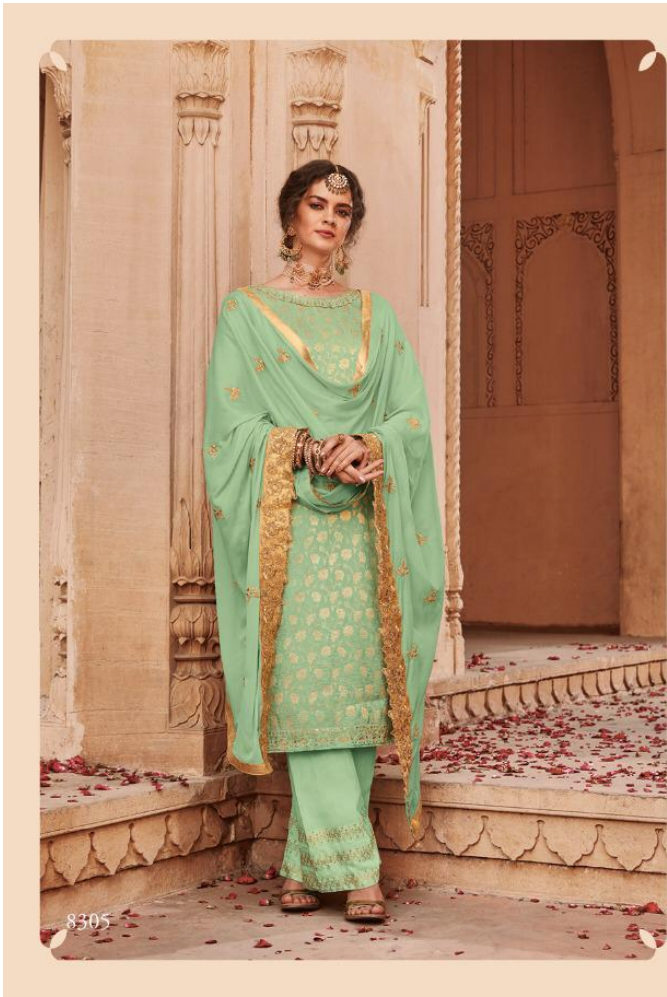

maisha™

Santhiya

maisha™

Santhiya

maisha™

8303

santhiya  
maisha™

D.NO	RATE	TOP FAB	+ CUT	INNER	+ CUT	BOTTAM	+ CUT	DUPT+CUT
8301	2425	Bnarsijakard	+2.75mtr	-	-	Santoon	+2.5mtr	Chinon+2,25
8302	2425	Bnarsijakard	+2.75mtr	-	-	Santoon	+2.5mtr	Chinon+2,25
8303	2295	Bnarsijakard	+2.75mtr	-	-	Santoon	+2.5mtr	Chinon+2,25
8304	2365	Bnarsijakard	+2.75mtr	-	-	Santoon	+2.5mtr	Chinon+2,25
8305	2365	Bnarsijakard	+2.75mtr	-	-	Santoon	+2.5mtr	Chinon+2,25