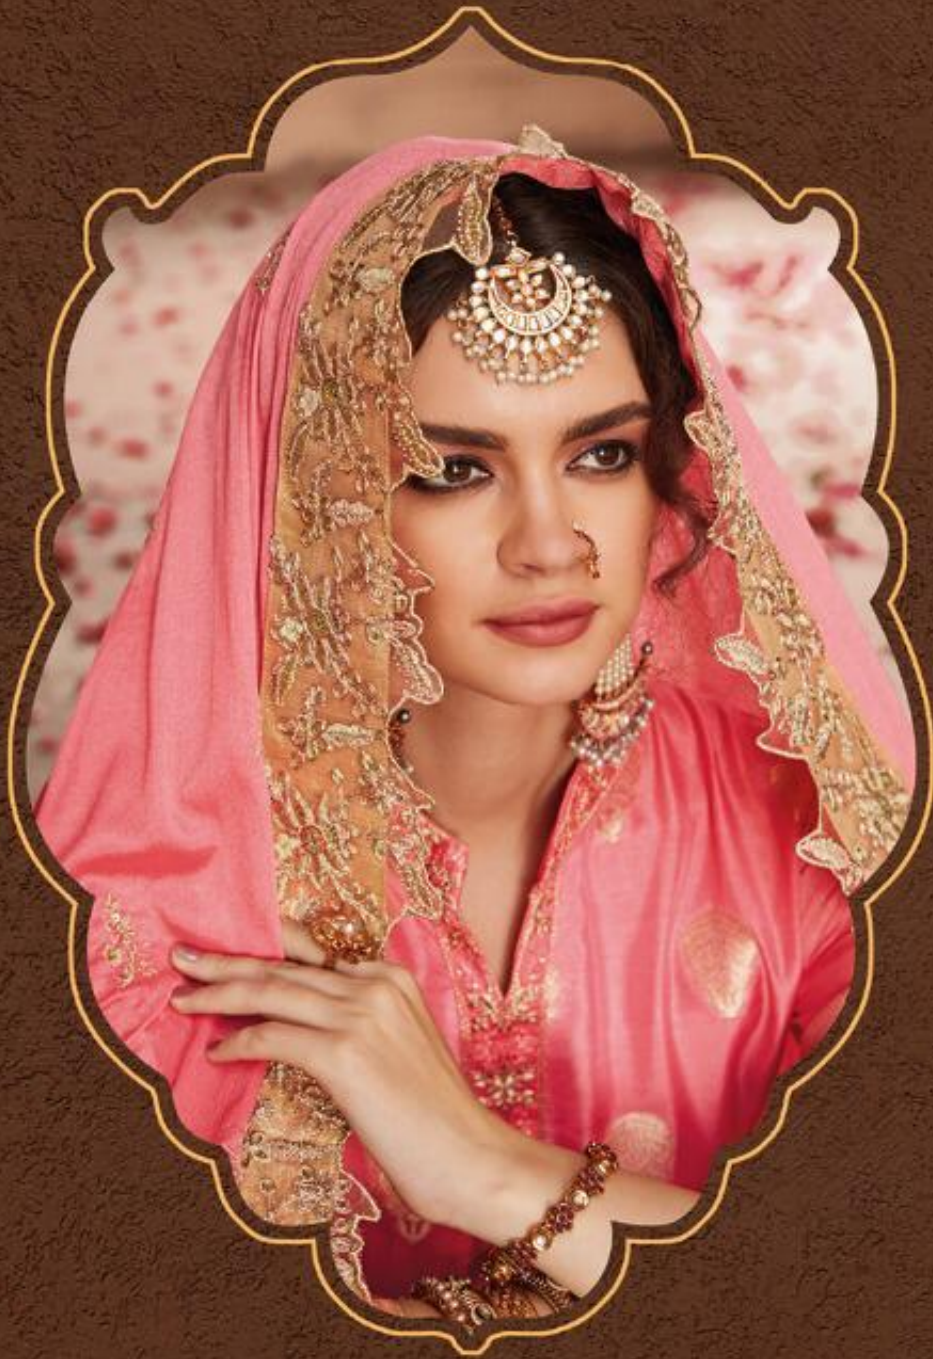

maisha™

Santhiya

maisha™

Santhiya

maisha™

8303

santhiya  
maisha™

D.NO	RATE	TOP FAB	+ CUT	INNER	+ CUT	BOTTAM	+ CUT	DUPT+CUT
8301	2425	Bnarsijakard	+2.75mtr	-	-	Santoon	+2.5mtr	Chinon+2,25
8302	2425	Bnarsijakard	+2.75mtr	-	-	Santoon	+2.5mtr	Chinon+2,25
8303	2295	Bnarsijakard	+2.75mtr	-	-	Santoon	+2.5mtr	Chinon+2,25
8304	2365	Bnarsijakard	+2.75mtr	-	-	Santoon	+2.5mtr	Chinon+2,25
8305	2365	Bnarsijakard	+2.75mtr	-	-	Santoon	+2.5mtr	Chinon+2,25