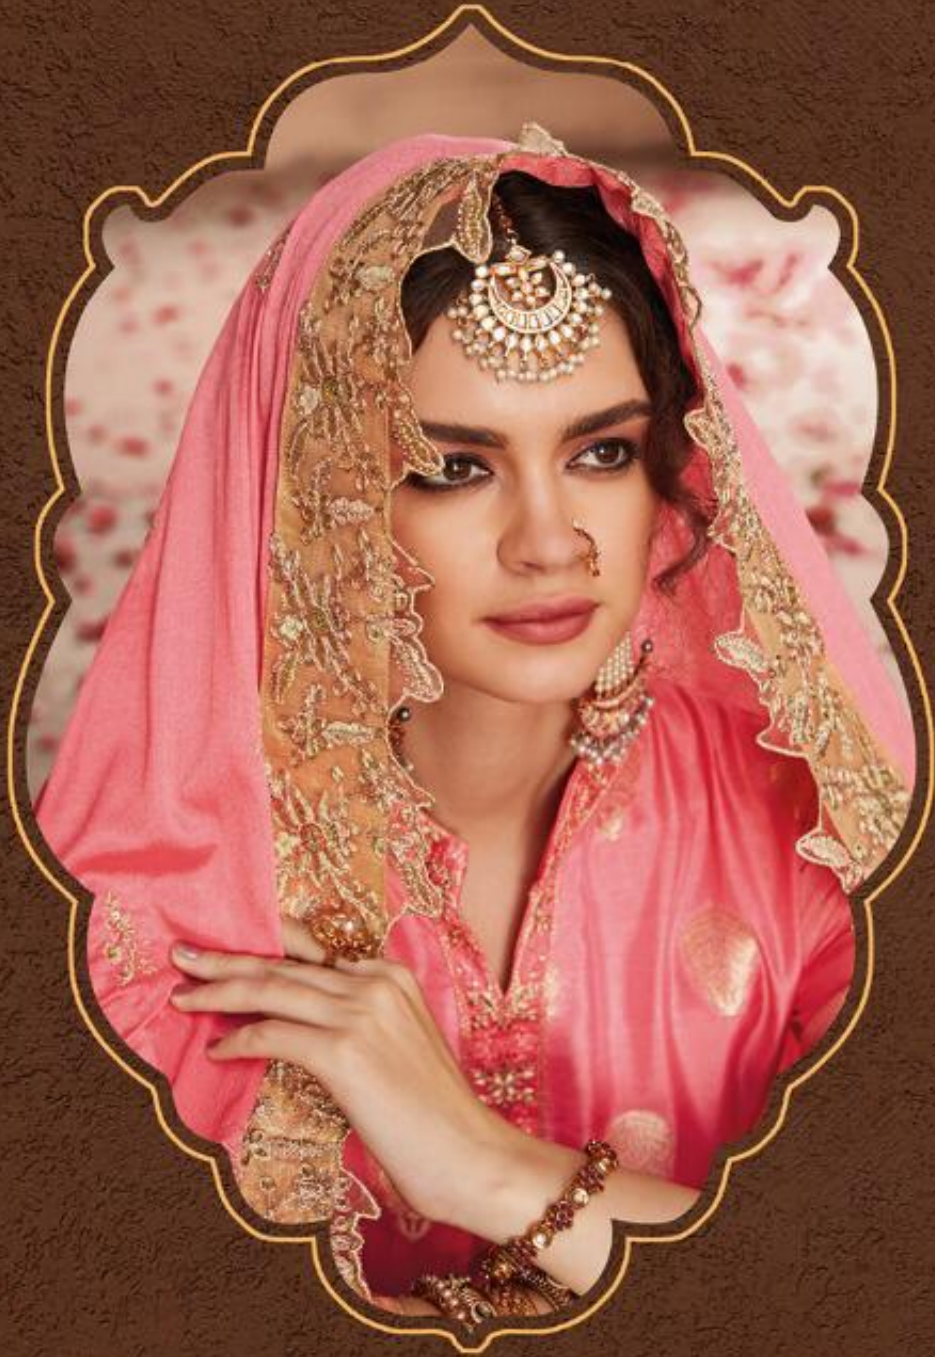

maisha™

Santhiya

maisha™

Santhiya

maisha™

8303

santhiya
maisha™

D.NO	RATE	TOP FAB	+ CUT	INNER	+ CUT	BOTTAM	+ CUT	DUPT+CUT
8301	2425	Bnarsijakard	+2.75mtr	-	-	Santoon	+2.5mtr	Chinon+2,25
8302	2425	Bnarsijakard	+2.75mtr	-	-	Santoon	+2.5mtr	Chinon+2,25
8303	2295	Bnarsijakard	+2.75mtr	-	-	Santoon	+2.5mtr	Chinon+2,25
8304	2365	Bnarsijakard	+2.75mtr	-	-	Santoon	+2.5mtr	Chinon+2,25
8305	2365	Bnarsijakard	+2.75mtr	-	-	Santoon	+2.5mtr	Chinon+2,25