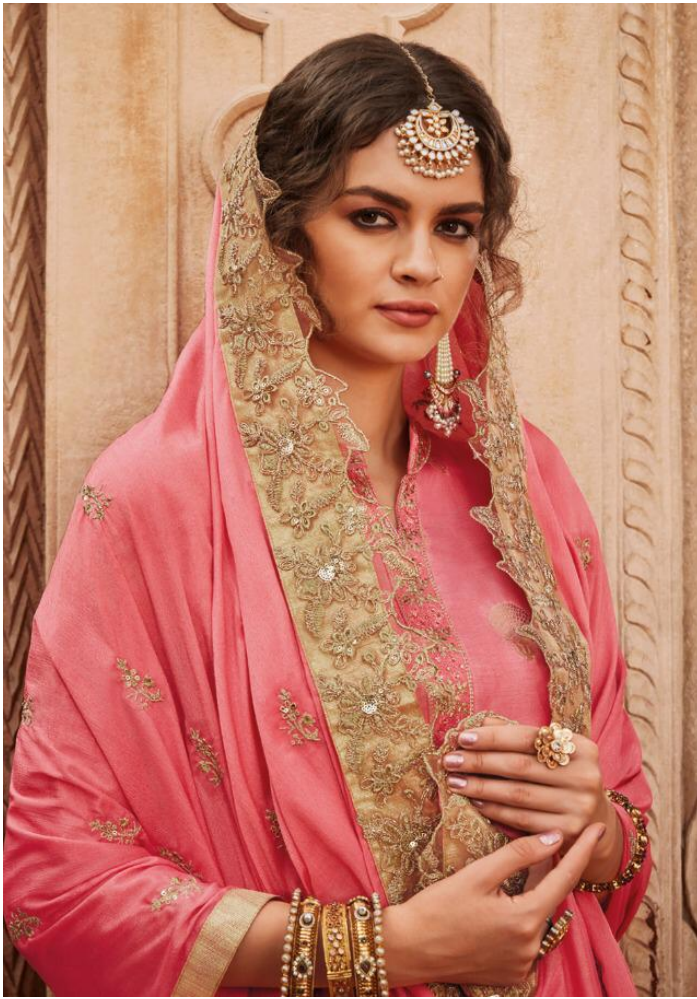

maisha™

Santhiya

maisha™

Santhiya

maisha™

8303

santhiya  
maisha™

D.NO	RATE	TOP FAB	+ CUT	INNER	+ CUT	BOTTAM	+ CUT	DUPT+CUT
8301	2425	Bnarsijakard	+2.75mtr	-	-	Santoon	+2.5mtr	Chinon+2,25
8302	2425	Bnarsijakard	+2.75mtr	-	-	Santoon	+2.5mtr	Chinon+2,25
8303	2295	Bnarsijakard	+2.75mtr	-	-	Santoon	+2.5mtr	Chinon+2,25
8304	2365	Bnarsijakard	+2.75mtr	-	-	Santoon	+2.5mtr	Chinon+2,25
8305	2365	Bnarsijakard	+2.75mtr	-	-	Santoon	+2.5mtr	Chinon+2,25