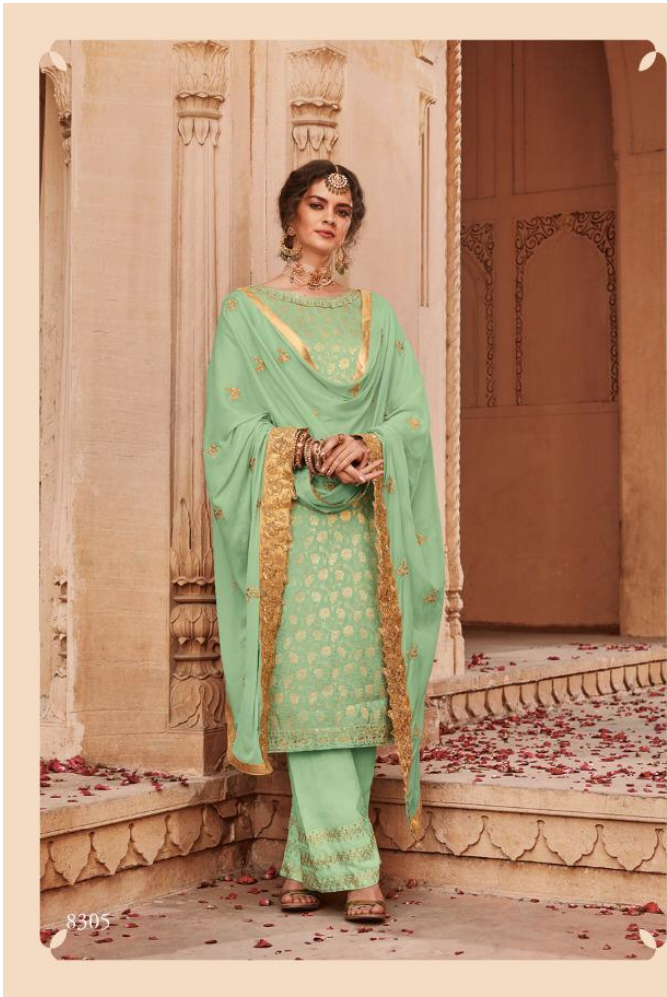

maisha™

Santhiya

maisha™

Santhiya

maisha™

8303

santhiya
maisha™

D.NO	RATE	TOP FAB	+ CUT	INNER	+ CUT	BOTTAM	+ CUT	DUPT+CUT
8301	2425	Bnarsijakard	+2.75mtr	-	-	Santoon	+2.5mtr	Chinon+2,25
8302	2425	Bnarsijakard	+2.75mtr	-	-	Santoon	+2.5mtr	Chinon+2,25
8303	2295	Bnarsijakard	+2.75mtr	-	-	Santoon	+2.5mtr	Chinon+2,25
8304	2365	Bnarsijakard	+2.75mtr	-	-	Santoon	+2.5mtr	Chinon+2,25
8305	2365	Bnarsijakard	+2.75mtr	-	-	Santoon	+2.5mtr	Chinon+2,25