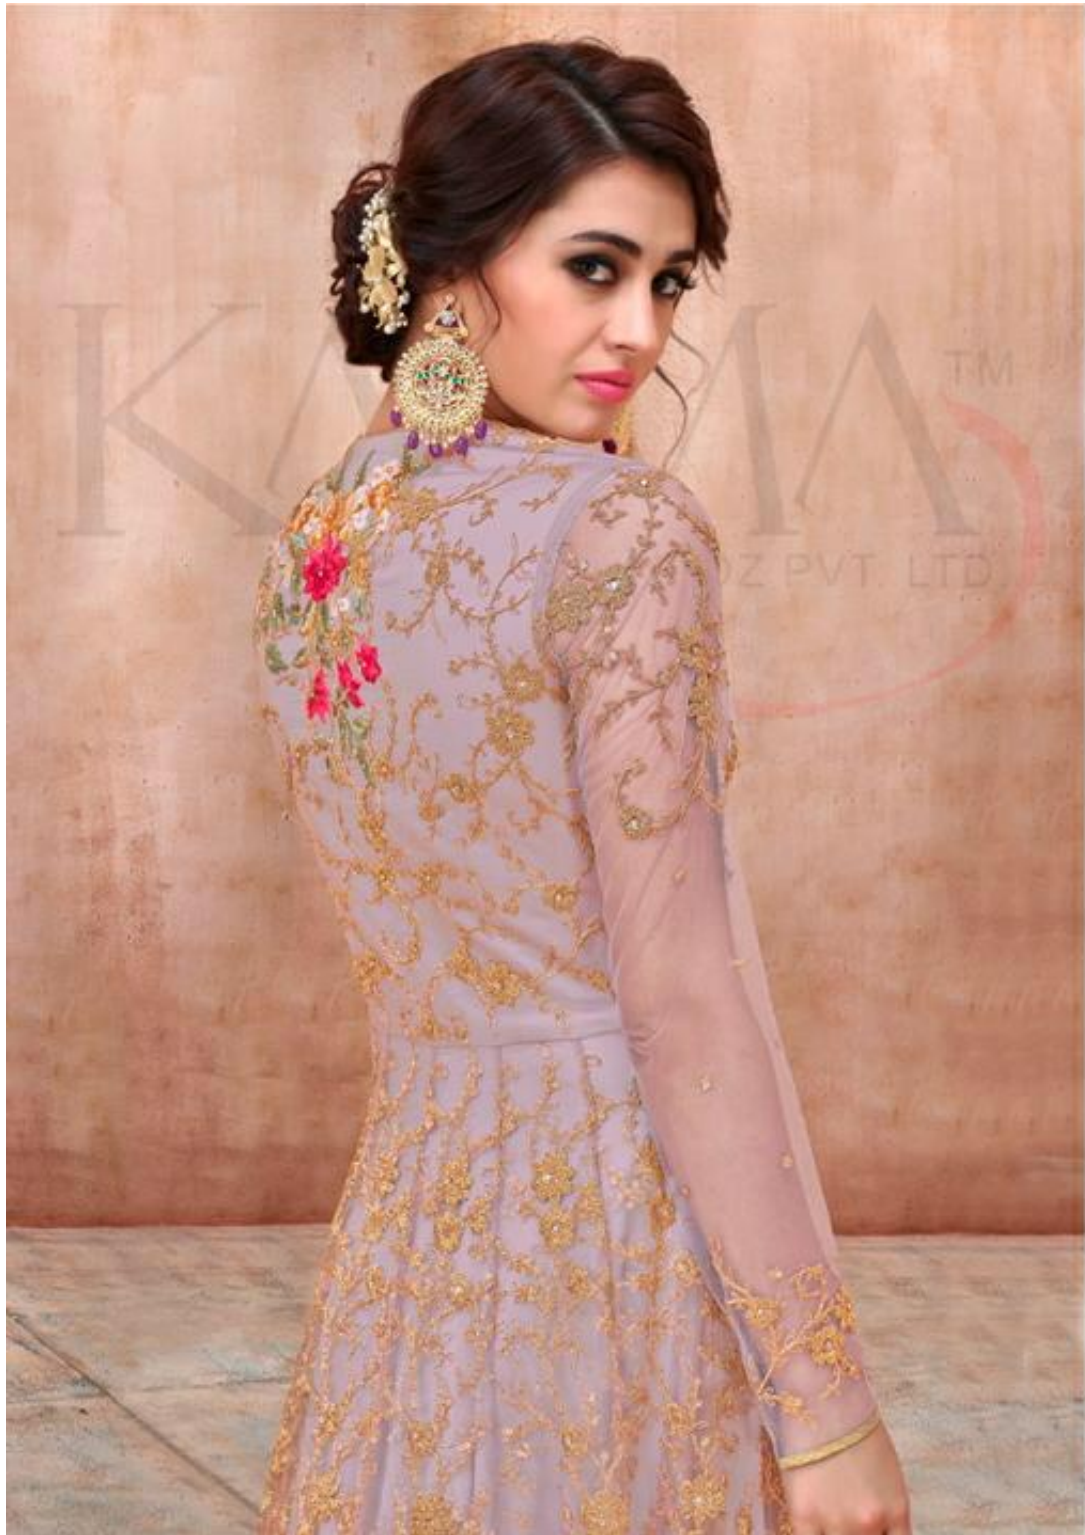

**(Bottom & Inner: - Silk Satin )**

**TOTAL SUITS: 5 FULL SET AMOUNT :19800 AVG. AMOUNT 3960**

**KARMA™**  
TRENDZ PVT. LTD.

**KARMA™**  
TRENDZ PVT. LTD.

16023

16023-A

16023-B

16023-C