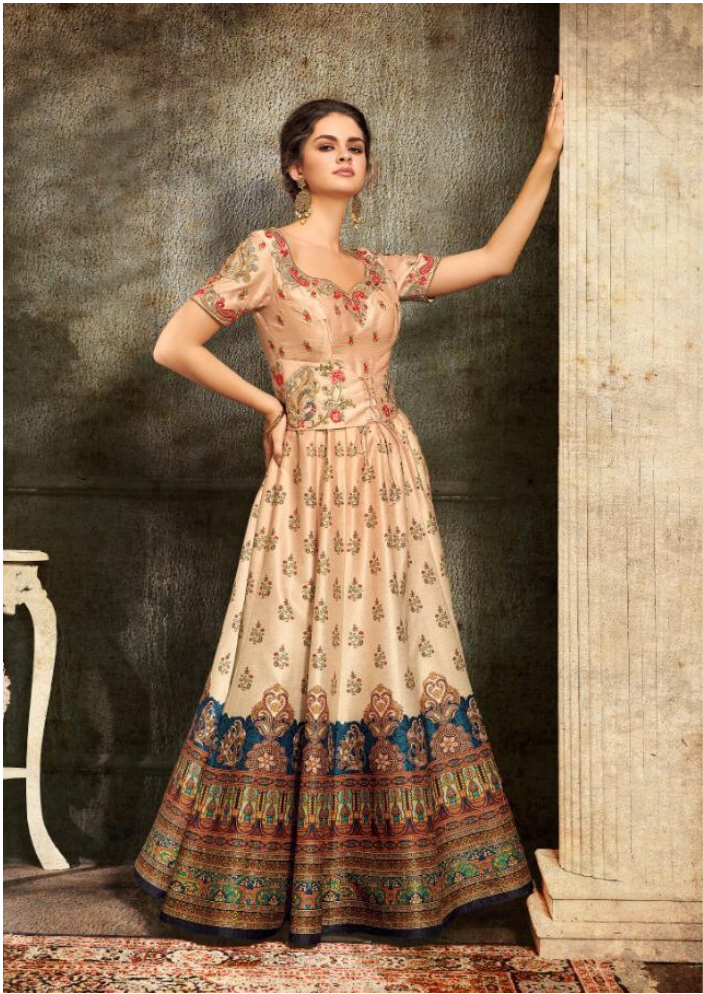

D.NO	Descriptions	Price IN INR With Full Kankan Inner
SL-1101	Lehenga : Pure Heritage Soft Silk Blouse : Pure Heritage Soft Silk With Embroidery Heavy Work Dupatta : Pure Chiffon Silk	₹ 3999
SL-1102	Lehenga : Pure Heritage Soft Silk Blouse : Pure Heritage Soft Silk With Embroidery Heavy Work Dupatta : Pure Chiffon Silk	₹ 3999
SL-1103	Lehenga : Pure Heritage Soft Silk Blouse : Pure Heritage Soft Silk With Embroidery Heavy Work Dupatta : Pure Chiffon Silk	₹ 3999
SL-1104	Lehenga : Pure Heritage Soft Silk Blouse : Pure Heritage Soft Silk With Embroidery Heavy Work Dupatta : Pure Chiffon Silk	₹ 3999
SL-1105	Lehenga : Pure Heritage Soft Silk Blouse : Pure Heritage Soft Silk With Embroidery Heavy Work Dupatta : Pure Chiffon Silk	₹ 3999
SL-1106	Lehenga : Pure Heritage Soft Silk Blouse : Pure Heritage Soft Silk With Embroidery Heavy Work Dupatta : Pure Chiffon Silk	₹ 3999
SL-1107	Lehenga : Pure Heritage Soft Silk Blouse : Pure Heritage Soft Silk With Embroidery Heavy Work Dupatta : Pure Chiffon Silk	₹ 3999
SL-1108	Lehenga : Pure Heritage Soft Silk Blouse : Pure Heritage Soft Silk With Embroidery Heavy Work Dupatta : Pure Chiffon Silk	₹ 3999