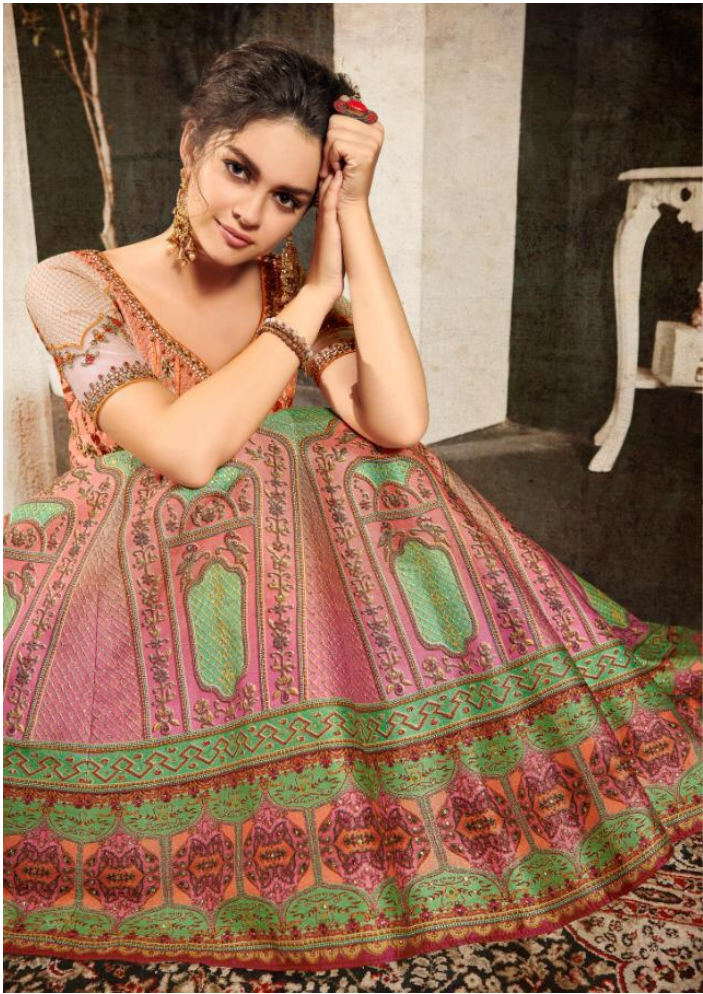

SAPTRANGI

SL-1102