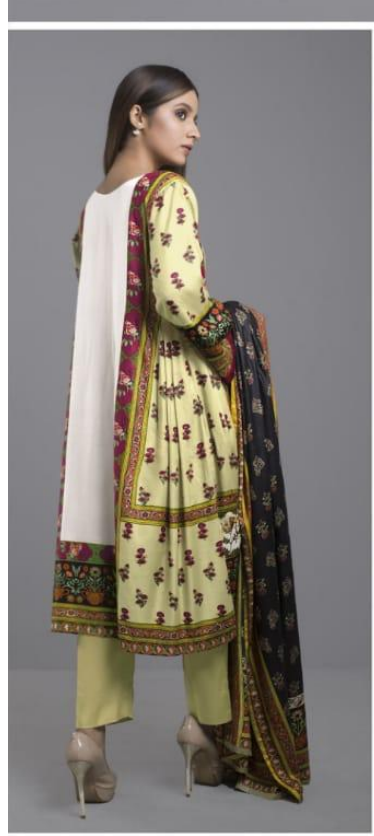

**K**  
**keval**  
FAB  
**Mariya Gold**

**K**  
**KEVAI**  
FAB  
**Mariya Gold**

**...Fabric Detail...**

- \* Top - 2.35 mtr
- \* Bottom - 2.00 mtr
- \* Dupatta - 2.20 mtr

**STYLE : 2003**

**K**  
**keval**  
FAB  
**Mariya Gold**

**...Fabric Detail...**  
• Top - 2.35 mtr  
• Bottom - 2.00 mtr  
• Dupatta - 2.20 mtr  
**STYLE : 2001**

**K**  
**KEVAI**  
FAB  
**MARIYA Gold**

**...Fabric Detail...**  
\* Top - 2.35 mtr  
\* Bottom - 2.00 mtr  
\* Dupatta - 2.20 mtr  
STYLE : 2004

**Mariya Gold**  
**LAWN COLLECTION**  
**TROPICAL EDITION**

STYLE : 2001

STYLE : 2002

STYLE : 2003

STYLE : 2004

**...Fabric Detail...**

- \* Top - 2.35 mtr
- \* Bottom - 2.00 mtr
- \* Dupatta - 2.20 mtr

STYLE : 2002