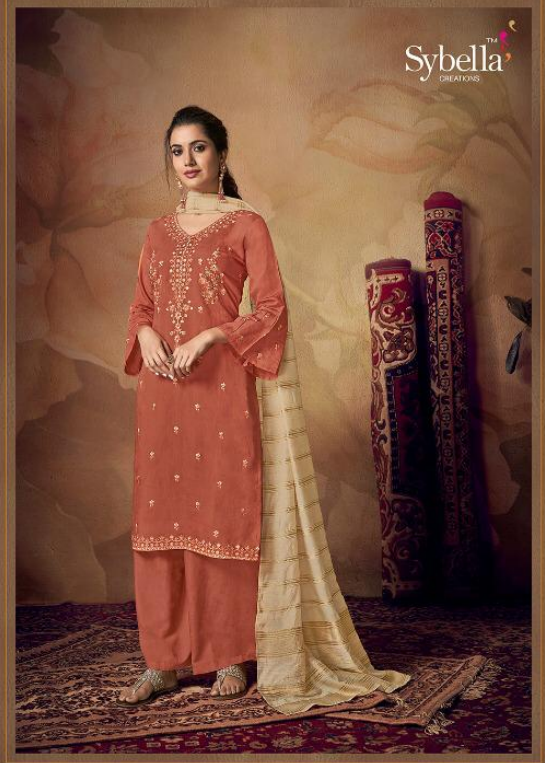

Sybella™
DRETTIKS