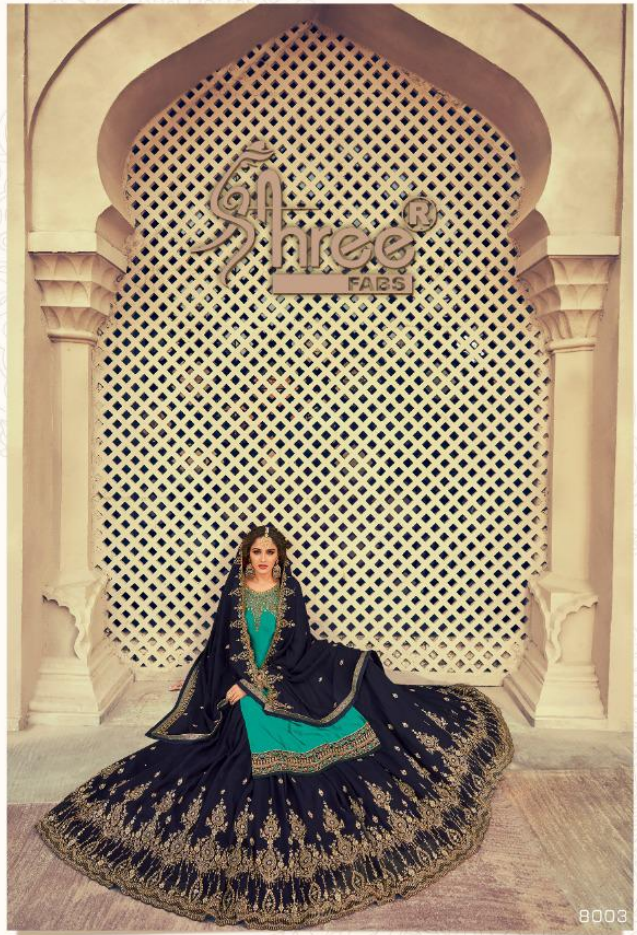

shree®
FABS

Florina

Three®
FABRS

8002

Shree®
FABS

8001

Shree[®]
FABBS

8006

8001

8002

8005

8006

8003

8004

Florina

Shree[®]
FABR

8003

shree®
FABS

Florina

Shree[®]
FABS

8004

Florina

| D.NO | TOP | BOTTOM | DUPATTA |
|------|--------------------------|---|---------------|
| 8001 | SATIN GEORGET | LAHNGA RANGOLI BOTTOM DULL SANTOON | RANGOLI |
| 8002 | RANGOLI | LAHNGA NET BOTTOM DULL SANTOON | BUTTERFLY NET |
| 8003 | SATIN GEORGET | LAHNGA FOX GEORGET BOTTOM DULL SANTOON | FOX GEORGET |
| 8004 | RANGOLI | LAHNGA RANGOLI BOTTOM DULL SANTOON | BUTTERFLY NET |
| 8005 | SATIN GEORGET PADDING | LAHNGA RANGOLI BOTTOM DULL SANTOON | BUTTERFLY NET |
| 8006 | SATIN GEORGET PADDING | LAHNGA RANGOLI BOTTOM DULL SANTOON | BUTTERFLY NET |