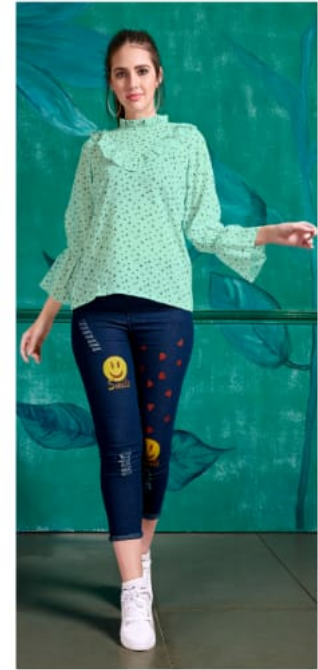

1513

PAHERVESH
Be Always in Style

F L O R A

1501

1504

1507

1508

1510

1512

1513

FLORA

D.NO	Febric Description	SIZE
1501	Digital Print Dull Moss	M,L,XL
1504	Softy Moss	M,L,XL
1507	Bubble Moss	M,L,XL
1508	Soft Heavy Georgette	M,L,XL
1510	Bubble Moss	M,L,XL
1512	Dull Moss	M,L,XL
1513	Heavy Georgette	M,L,XL