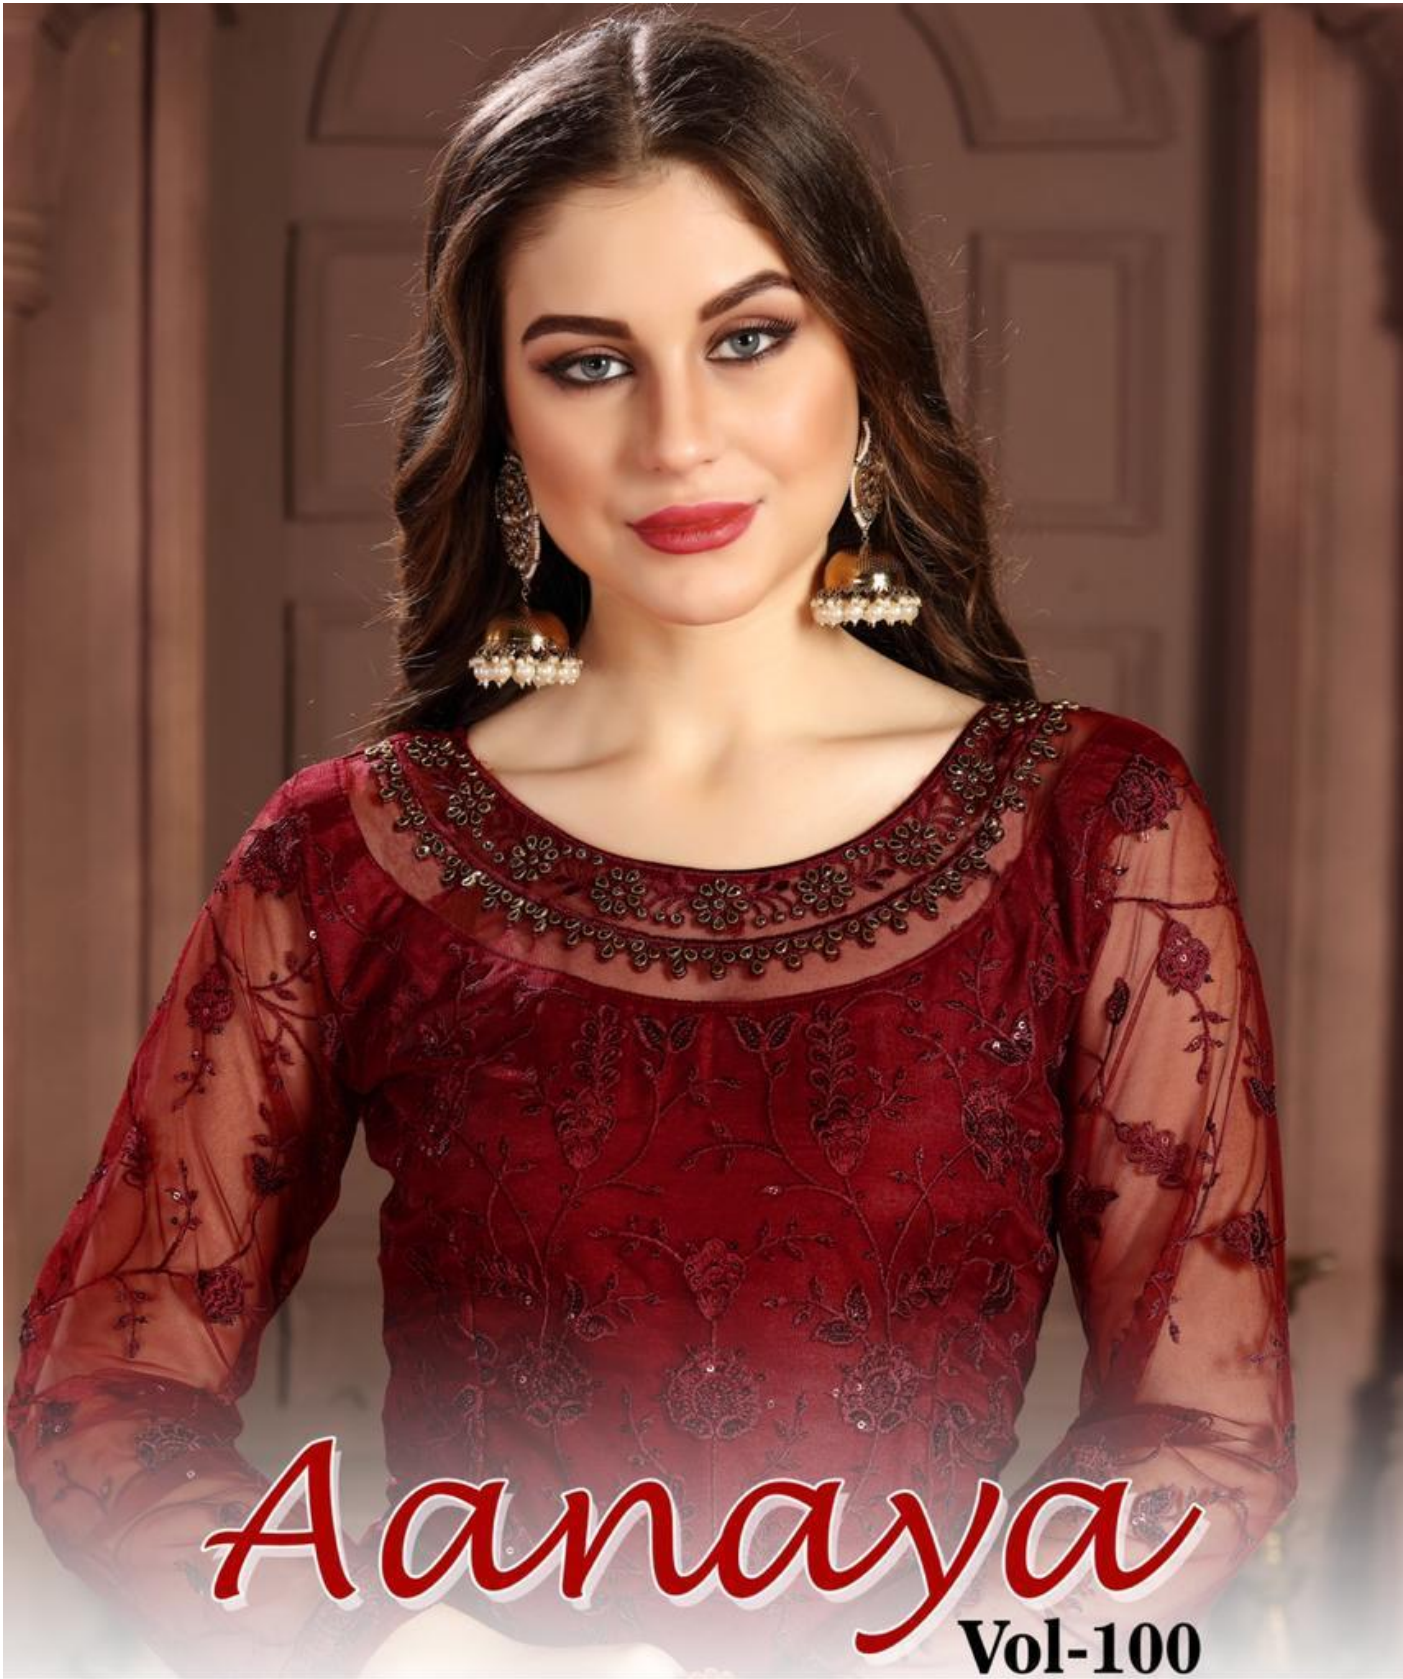

Aanaya
Vol-100

100002

100001

100001

Aanaya
Vol-100

Aanaya
Vol-100

Aanaya

Vol-100

D.NO.	Price	Top Fabrics	Bottom	Dupatta
100001	1795	Net	Santool	Net
100002	1795	Net	Santool	Net
100003	1795	Net	Santool	Net
100004	1795	Net	Santool	Net

Total Pcs-4

Set Price-7180/-

100004

100004

Aanaya
Vol-100