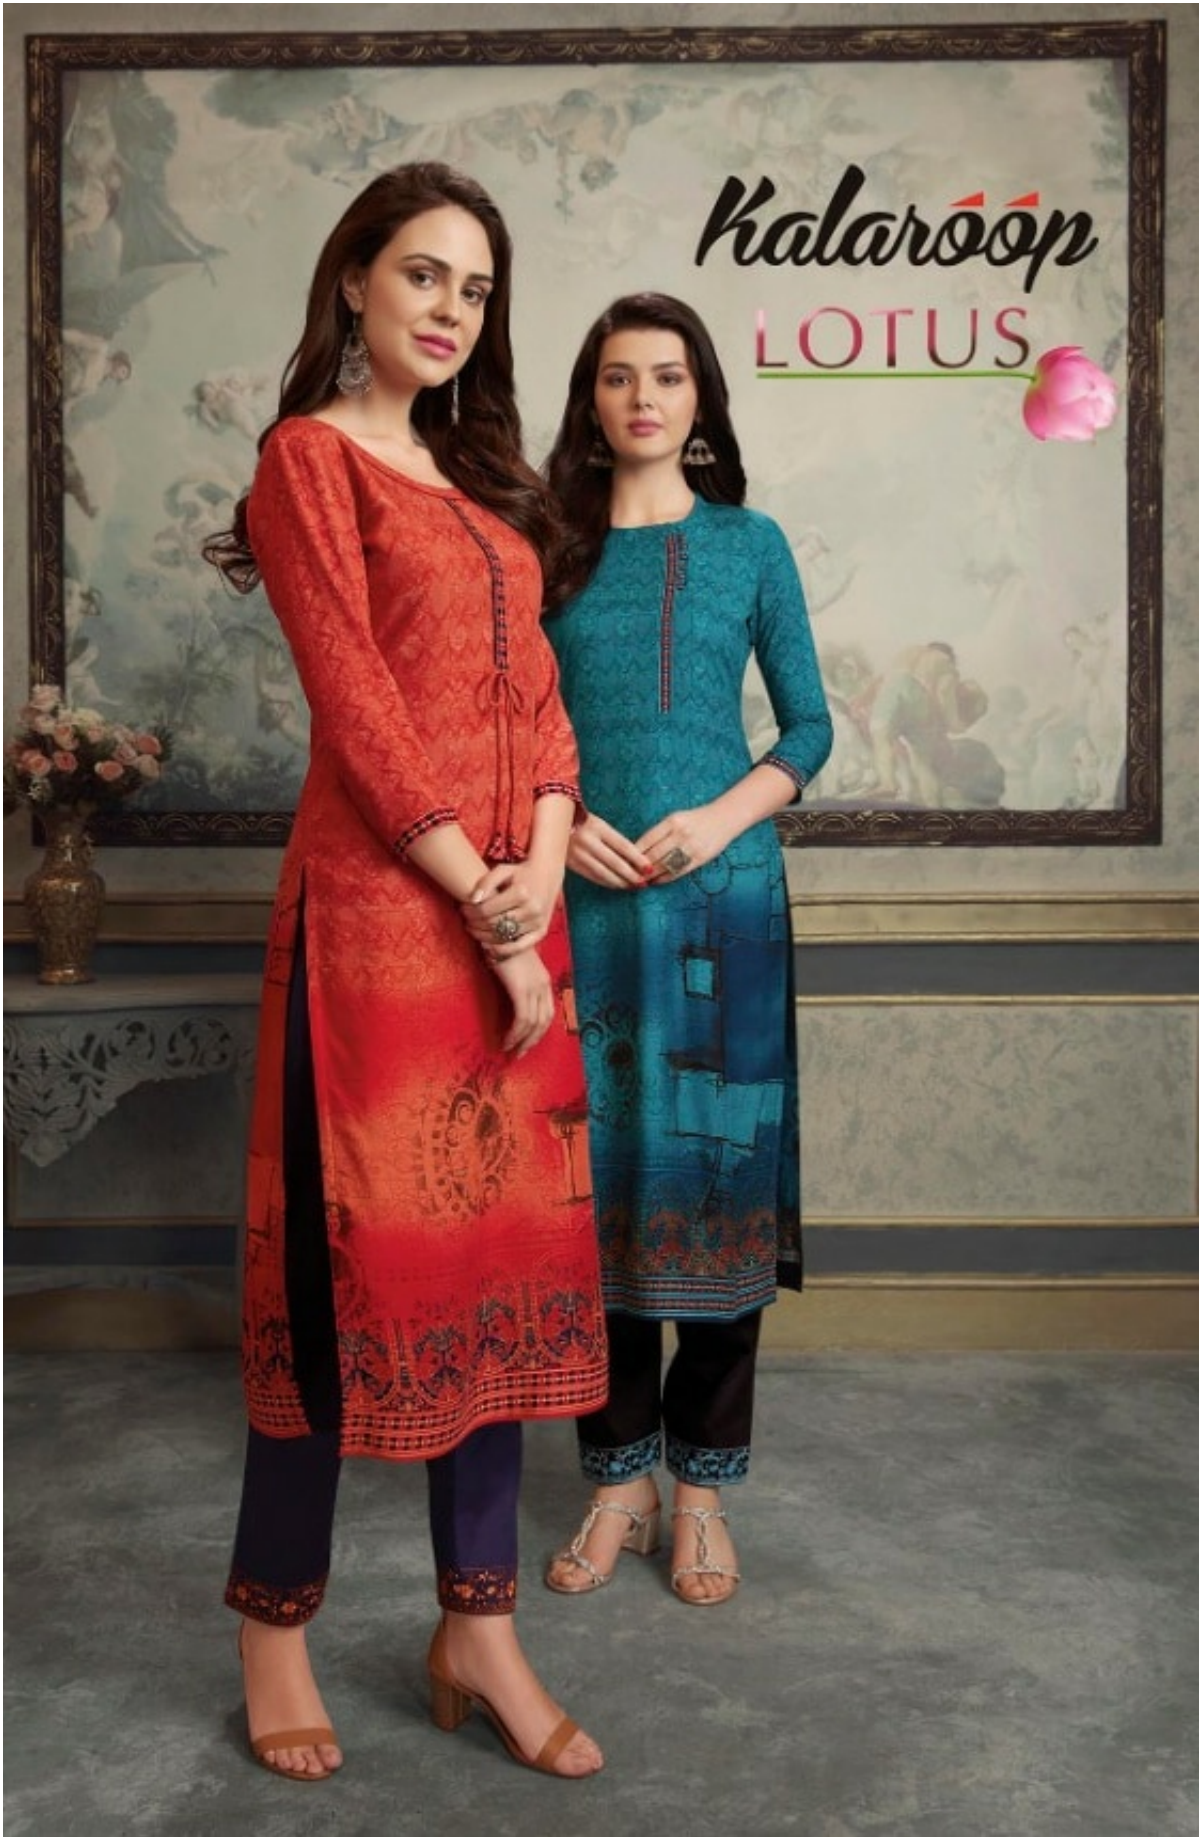

Kalaroop
LOTUS

Kalaroop
LOTUS

SIZE: M-L-XL-XXL

11041

11042

11043

11047

11048

11049

11044

11045

11046

11050

11051

11052

SIZE: M-L-XL-XXL

11047

Kalaroop
LOTUS

11045

11041

11042

11043

CATALOG NAME: **Lotus**

PIECES : **12**

	FABRICS DETAILS
TOP	HEAVY RAYON WITH PRINT
BOTTOM	JAM SILK WITH EMBROIDERY WORK PANT
Size	M, L, XL, XXL